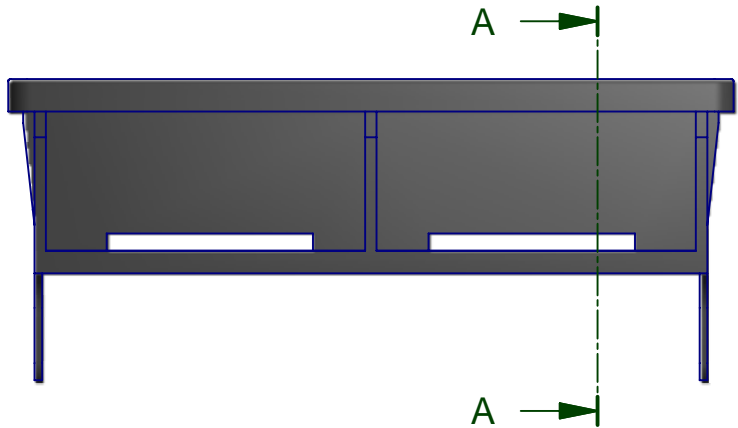

Tolleranze generali: ± 0.2 mm

Progettato da <i>Mazzucato F.</i>	Verificato da <i>Mazzucato F.</i>	Data 20/02/2007	Sostituisce il
ITALTRONIC S.R.L. GRUPPO PLASTIC +		Cornice 48x96 XT - SENECA	
		I-01884	Edizione 04