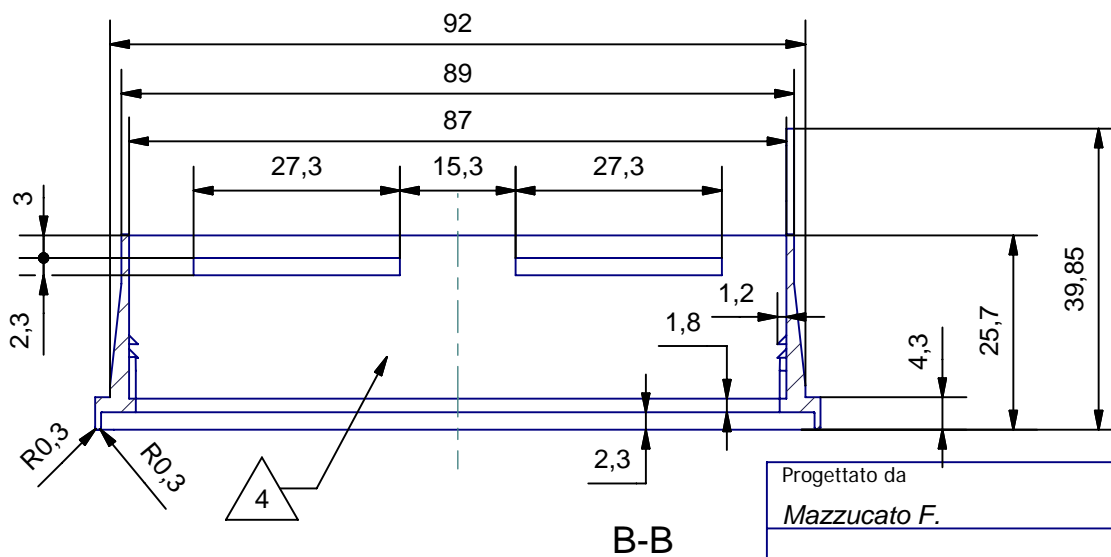

REVISIONE			
Rev. n°	Descrizione	Data	Eseguita da
1	Revisione generale	26/04/2007	Mazzucato F.
2	Distanziati denti di fissaggio centrali	14/05/2007	Mazzucato F.
3	Aggiunta seconda cava aggancio	24/07/2007	Mazzucato F.
4	Eliminati dentini centrali per circuito	16/10/2007	Zorzato E.

Tolleranze generali: ± 0.2 mm

Progettato da <i>Mazzucato F.</i>	Verificato da <i>Mazzucato F.</i>	Data 20/02/2007	Sostituisce il
ITALTRONIC S.R.L. GRUPPO PLASTIC +		Cornice 48x96 XT - SENECA	
		I-01884	Edizione 04

CRONOLOGIA REVISIONE

Rev. n°	Descrizione	Data	Eseguita da
1	Revisione generale	26/04/2007	Mazzucato F.
2	Distanziati denti di fissaggio centrali	14/05/2007	Mazzucato F.
3	Aggiunta seconda cava aggancio	24/07/2007	Mazzucato F.
4	Eliminati dentini centrali per circuito	16/10/2007	Zorzato E.