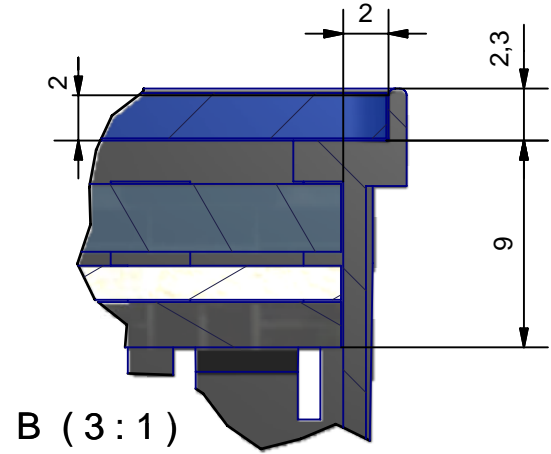

REVISIONE			
Rev. n°	Descrizione	Data	Eseguita da
1	Revisione generale	26/04/2007	Mazzucato F.
2	Distanziati denti di fissaggio centrali	14/05/2007	Mazzucato F.
3	Aggiunta seconda cava aggancio	24/07/2007	Mazzucato F.
4	Eliminati dentini centrali per circuito	16/10/2007	Zorzato E.

Tolleranze generali: ± 0.2 mm

Progettato da <i>Mazzucato F.</i>	Verificato da <i>Mazzucato F.</i>	Data 20/02/2007	Sostituisce il
ITALTRONIC S.R.L. GRUPPO PLASTIC +		Cornice 48x96 XT - SENECA	
		I-01884	Edizione 04