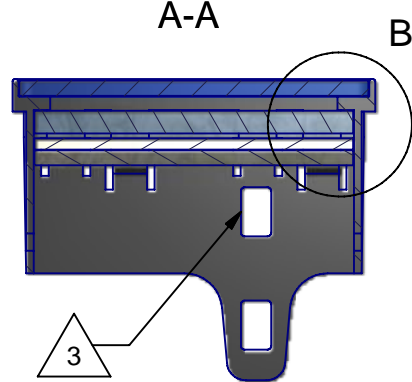

REVISIONE			
Rev. n°	Descrizione	Data	Eseguita da
1	Revisione generale	26/04/2007	Mazzucato F.
2	Distanziati denti di fissaggio centrali	14/05/2007	Mazzucato F.
3	Aggiunta seconda cava aggancio	24/07/2007	Mazzucato F.
4	Eliminati dentini centrali per circuito	16/10/2007	Zorzato E.

Tolleranze generali: ± 0.2 mm

Progettato da <i>Mazzucato F.</i>	Verificato da <i>Mazzucato F.</i>	Data 20/02/2007	Sostituisce il
ITALTRONIC S.R.L. GRUPPO PLASTIC +		Cornice 48x96 XT - SENECA	
		I-01884	Edizione 04