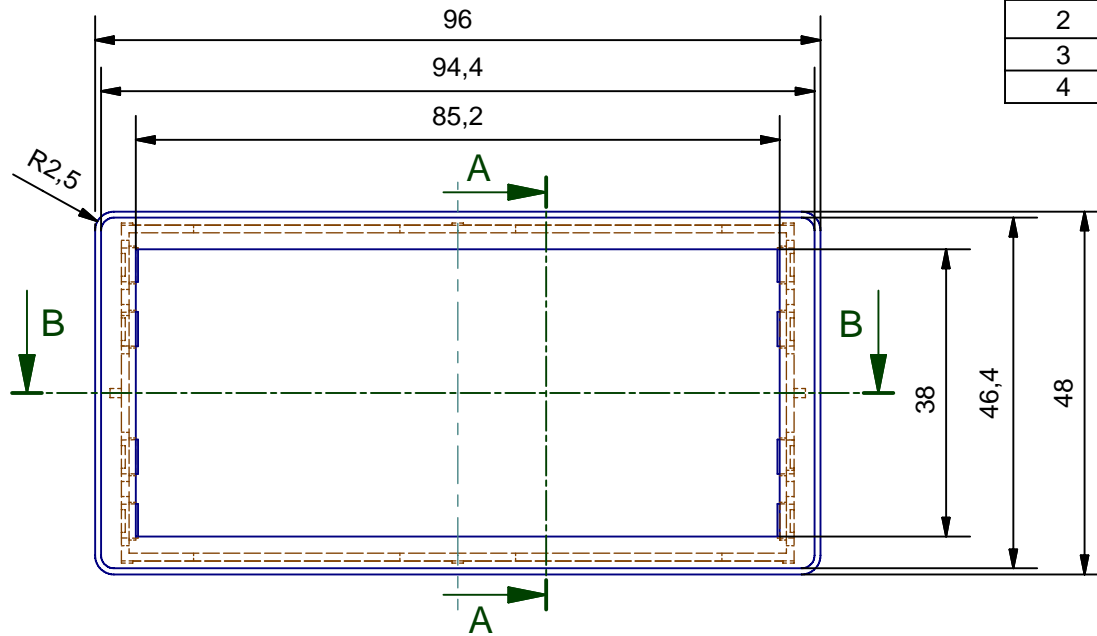

CRONOLOGIA REVISIONE

Rev. n°	Descrizione	Data	Eseguita da
1	Revisione generale	26/04/2007	Mazzucato F.
2	Distanziati denti di fissaggio centrali	14/05/2007	Mazzucato F.
3	Aggiunta seconda cava aggancio	24/07/2007	Mazzucato F.
4	Eliminati dentini centrali per circuito	16/10/2007	Zorzato E.

Progettato da Mazzucato F.	Verificato da Mazzucato F.	Data 20/02/2007	Sostituisce il

ITALTRONIC S.R.L.
GRUPPO PLASTIC +

Cornice 48x96 XT - SENECA

I-01884

Edizione 04	Foglio 2 / 2

Tolleranze generali: ± 0.2 mm