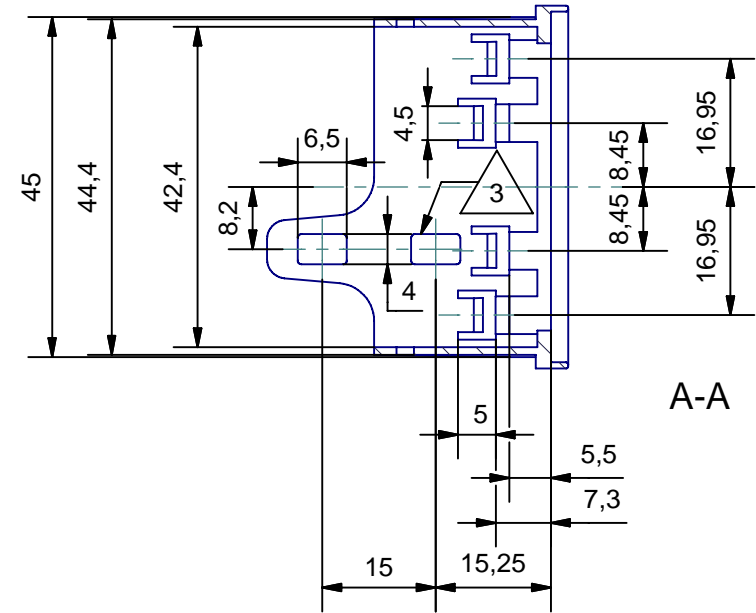

REVISIONE			
Rev. n°	Descrizione	Data	Eseguita da
1	Revisione generale	26/04/2007	Mazzucato F.
2	Distanziati denti di fissaggio centrali	14/05/2007	Mazzucato F.
3	Aggiunta seconda cava aggancio	24/07/2007	Mazzucato F.
4	Eliminati dentini centrali per circuito	16/10/2007	Zorzato E.

Tolleranze generali: ± 0.2 mm

Progettato da <i>Mazzucato F.</i>	Verificato da <i>Mazzucato F.</i>	Data 20/02/2007	Sostituisce il
ITALTRONIC S.R.L. GRUPPO PLASTIC +		Cornice 48x96 XT - SENECA	
		I-01884	Edizione 04

CRONOLOGIA REVISIONE

Rev. n°	Descrizione	Data	Eseguita da
1	Revisione generale	26/04/2007	Mazzucato F.
2	Distanziati denti di fissaggio centrali	14/05/2007	Mazzucato F.
3	Aggiunta seconda cava aggancio	24/07/2007	Mazzucato F.
4	Eliminati dentini centrali per circuito	16/10/2007	Zorzato E.