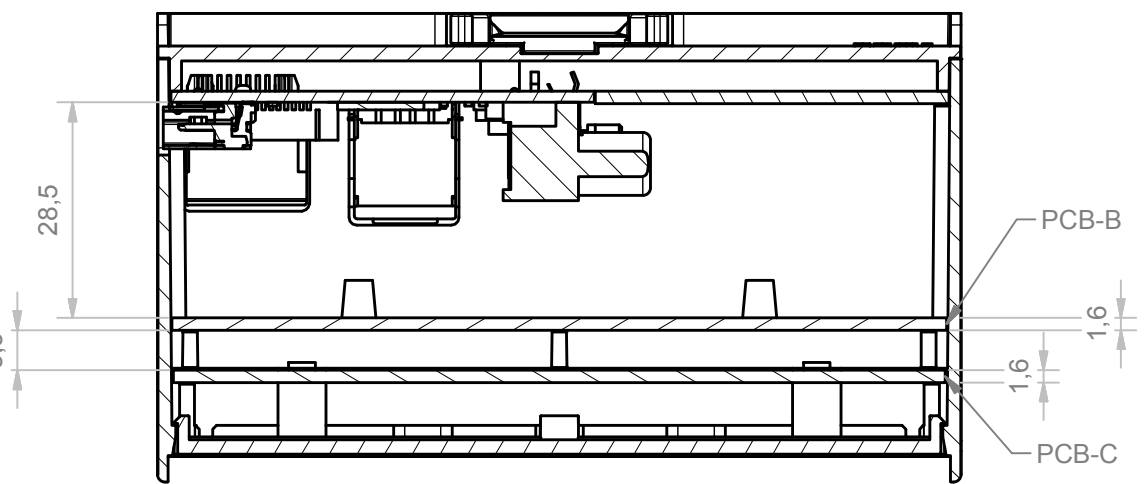

SECONDARY PCB

PCB RASPBERRY PI MODEL B

SECONDARY PCB

A-A (1:1)

| PCB TYPE | PCB DIMENS | TOLERANCE |
|----------|--------------|-----------|
| B | 102,5 x 86,4 | ±0,1 mm |
| C | 102,1 x 42,0 | ±0,1 mm |

| Da 0,5 a 3 | Oltre 3 fino a 6 | Oltre 6 fino a 30 | Oltre 30 fino a 120 | Oltre 120 |
|------------|------------------|-------------------|---------------------|-----------|
| ± 0,1 | ± 0,1 | ± 0,2 | ± 0,3 | ± 0,5 |

| | | | | |
|--|-----------------|-------------|----------------|--|
| RESERVED PROPERTY The present drawing cannot be reproduced or communicated to 3d parties, even partially, without the authorization of ITALTRONIC Srl. Italtronic reserves to protect its own rights according to the law. | Dimension in mm | SHEET NR. | DRAWING BY | GENERAL TOLERANCE UNI EN 22768/1 Media (m) |
| | | 1 / 1 | | |
| Date: | 06/10/2014 | Replace nr. | | |
| Drawn: | Rigato N. | Checked: | Dalla Montà D. | Scale: |