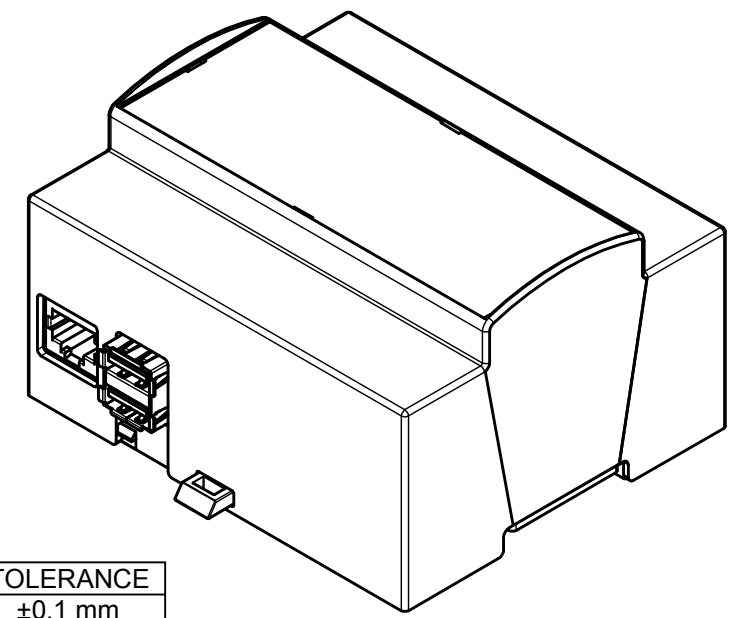

SECONDARY PCB

PCB RASPBERRY PI MODEL B

SECONDARY PCB

A-A (1:1)

| PCB TYPE | PCB DIMENS | TOLERANCE |
|----------|--------------|-----------|
| B | 102,5 x 86,4 | ±0,1 mm |
| C | 102,1 x 42,0 | ±0,1 mm |

| Da 0,5 a 3 | Oltre 3 fino a 6 | Oltre 6 fino a 30 | Oltre 30 fino a 120 | Oltre 120 |
|------------|------------------|-------------------|---------------------|-----------|
| ± 0,1 | ± 0,1 | ± 0,2 | ± 0,3 | ± 0,5 |

| | | | | |
|--|-----------------|-------------|----------------|--|
| RESERVED PROPERTY The present drawing cannot be reproduced or communicated to 3d parties, even partially, without the authorization of ITALTRONIC Srl. Italtronic reserves to protect its own rights according to the law. | Dimension in mm | SHEET NR. | DRAWING BY | GENERAL TOLERANCE UNI EN 22768/1 Media (m) |
| | | 1 / 1 | | |
| Date: | 06/10/2014 | Replace nr. | | |
| Drawn: | Rigato N. | Checked: | Dalla Montà D. | Scale: |