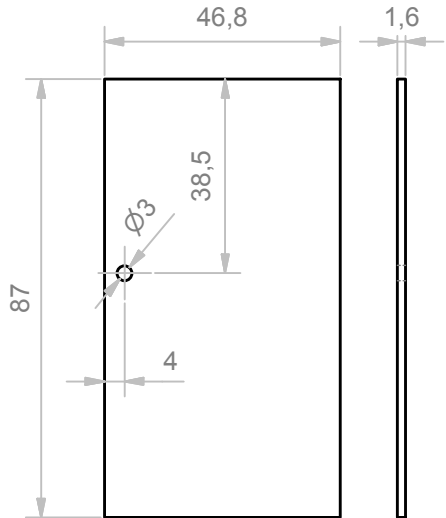

SECONDARY PCB

PCB RASPBERRY PI MODEL B

SECONDARY PCB

A-A (1:1)

| PCB TYPE | PCB DIMENS | TOLERANCE |
|----------|--------------|-----------|
| B | 102,5 x 86,4 | ±0,1 mm |
| C | 102,1 x 42,0 | ±0,1 mm |

| Da 0,5 a 3 | Oltre 3 fino a 6 | Oltre 6 fino a 30 | Oltre 30 fino a 120 | Oltre 120 |
|------------|------------------|-------------------|---------------------|-----------|
| ± 0,1 | ± 0,1 | ± 0,2 | ± 0,3 | ± 0,5 |

| | | | | |
|--|-----------------|-------------|----------------|--|
| RESERVED PROPERTY The present drawing cannot be reproduced or communicated to 3d parties, even partially, without the authorization of ITALTRONIC Srl. Italtronic reserves to protect its own rights according to the law. | Dimension in mm | SHEET NR. | DRAWING BY | GENERAL TOLERANCE UNI EN 22768/1 Media (m) |
| | | 1 / 1 | | |
| Date: | 06/10/2014 | Replace nr. | | |
| Drawn: | Rigato N. | Checked: | Dalla Montà D. | Scale: |