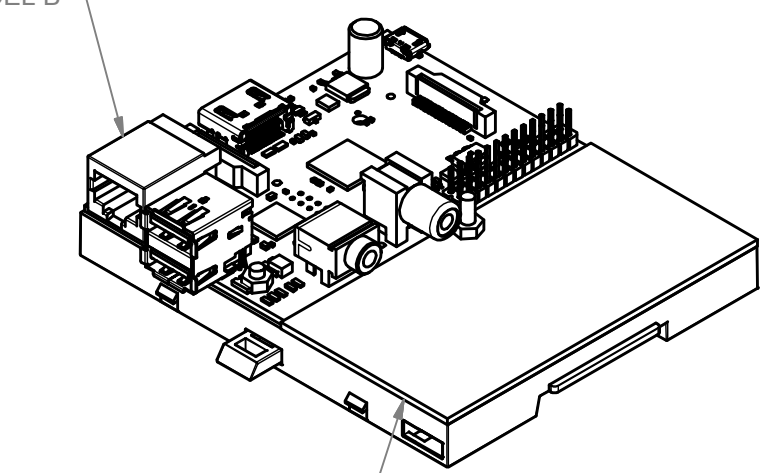

SECONDARY PCB

PCB RASPBERRY PI MODEL B

SECONDARY PCB

A-A (1:1)

| PCB TYPE | PCB DIMENS | TOLERANCE |
|----------|--------------|-----------|
| B | 102,5 x 86,4 | ±0,1 mm |
| C | 102,1 x 42,0 | ±0,1 mm |

| Da 0,5 a 3 | Oltre 3 fino a 6 | Oltre 6 fino a 30 | Oltre 30 fino a 120 | Oltre 120 |
|------------|------------------|-------------------|---------------------|-----------|
| ± 0,1 | ± 0,1 | ± 0,2 | ± 0,3 | ± 0,5 |

| | | | | |
|--|-----------------|-------------|----------------|--|
| RESERVED PROPERTY The present drawing cannot be reproduced or communicated to 3d parties, even partially, without the authorization of ITALTRONIC Srl. Italtronic reserves to protect its own rights according to the law. | Dimension in mm | SHEET NR. | DRAWING BY | GENERAL TOLERANCE UNI EN 22768/1 Media (m) |
| | | 1 / 1 | | |
| Date: | 06/10/2014 | Replace nr. | | |
| Drawn: | Rigato N. | Checked: | Dalla Montà D. | Scale: |