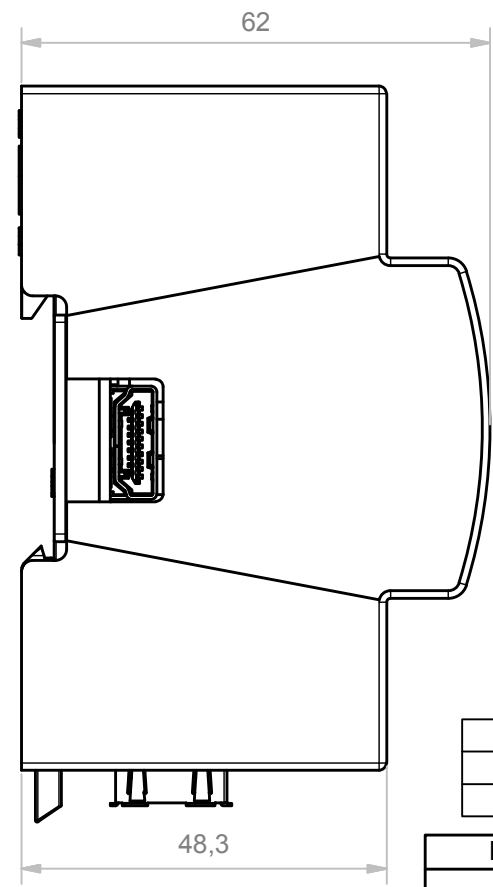

SECONDARY PCB

PCB RASPBERRY PI MODEL B

SECONDARY PCB

A-A (1:1)

| PCB TYPE | PCB DIMENS | TOLERANCE |
|----------|--------------|-----------|
| B | 102,5 x 86,4 | ±0,1 mm |
| C | 102,1 x 42,0 | ±0,1 mm |

| Da 0,5 a 3 | Oltre 3 fino a 6 | Oltre 6 fino a 30 | Oltre 30 fino a 120 | Oltre 120 |
|------------|------------------|-------------------|---------------------|-----------|
| ± 0,1 | ± 0,1 | ± 0,2 | ± 0,3 | ± 0,5 |

| | | | | |
|--|-----------------|-------------|----------------|--|
| RESERVED PROPERTY The present drawing cannot be reproduced or communicated to 3d parties, even partially, without the authorization of ITALTRONIC Srl. Italtronic reserves to protect its own rights according to the law. | Dimension in mm | SHEET NR. | DRAWING BY | GENERAL TOLERANCE UNI EN 22768/1 Media (m) |
| | | 1 / 1 | | |
| Date: | 06/10/2014 | Replace nr. | | |
| Drawn: | Rigato N. | Checked: | Dalla Montà D. | Scale: |