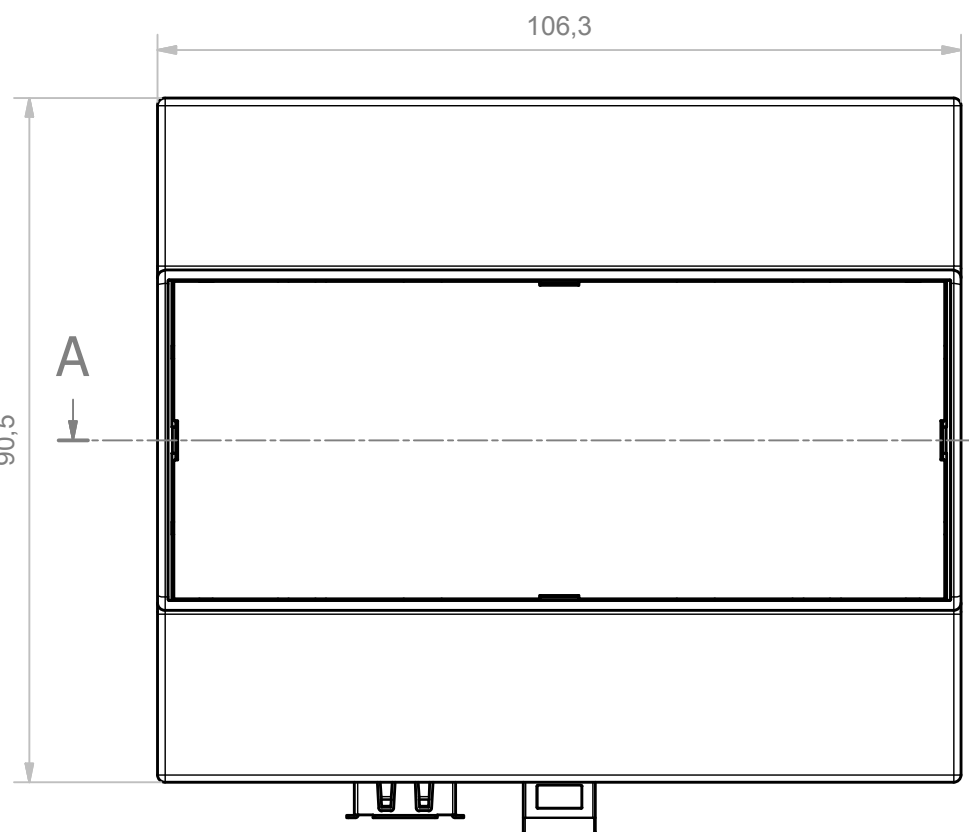

SECONDARY PCB

PCB RASPBERRY PI MODEL B

SECONDARY PCB

A-A (1:1)

| PCB TYPE | PCB DIMENS | TOLERANCE |
|----------|--------------|-----------|
| B | 102,5 x 86,4 | ±0,1 mm |
| C | 102,1 x 42,0 | ±0,1 mm |

| Da 0,5 a 3 | Oltre 3 fino a 6 | Oltre 6 fino a 30 | Oltre 30 fino a 120 | Oltre 120 |
|------------|------------------|-------------------|---------------------|-----------|
| ± 0,1 | ± 0,1 | ± 0,2 | ± 0,3 | ± 0,5 |