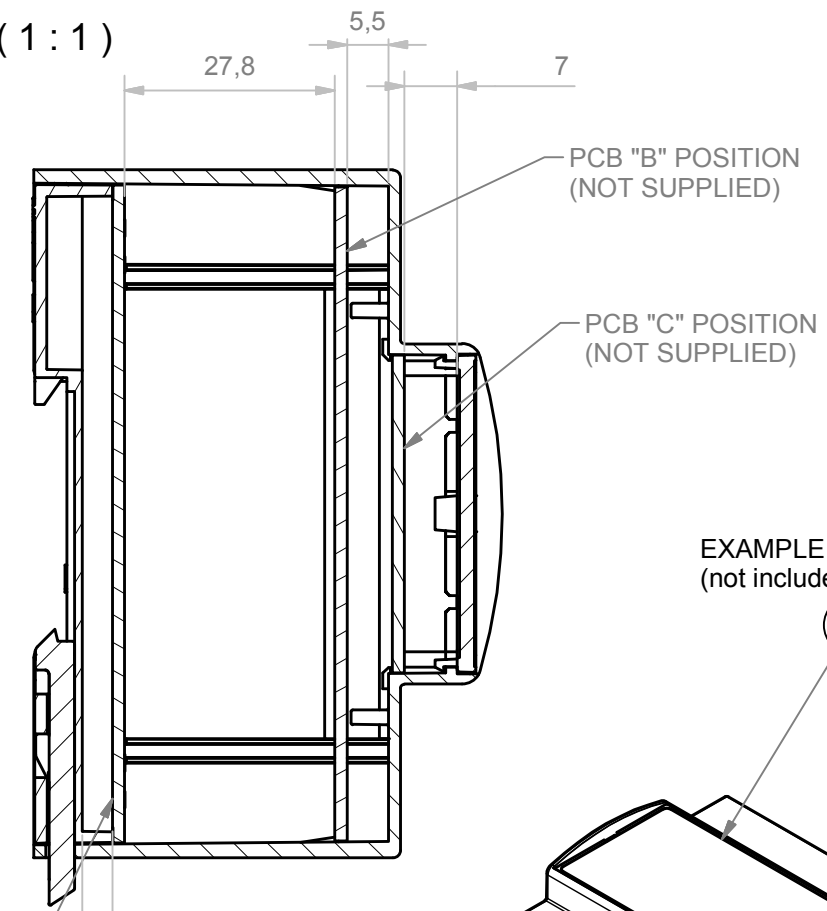

A-A (1:1)

EXAMPLE OF ACCESSORY  
(not included in kyt)

B-B (1:1)

RIF.	Q.TY	DESCRIPTION	CODE
1	1	HOOK MODULBOX LONG	M-01900-02
2	1	CORPO CONTENITORE MODULBOX XTS 9M53-C	M-02621-00
3	1	BASE 9M XT	M-01967
5	1	PANNELLO 9M CON CORNICE - PANEL 9M WITH FRAME	M-00342

5 4 3 2 1

GENERAL TOLERANCE	<b>UNI EN 22768/1 Media (m)</b>	Drawn:	Checked:	Revision description
SHEET NR.	Dimension in mm	Drawn by:	Date:	Scale: 1:1
1 / 1		 Manual modification are not allowed	Fanin F. 09/06/2016	Dalla Montà D. Replace nr. Part number: