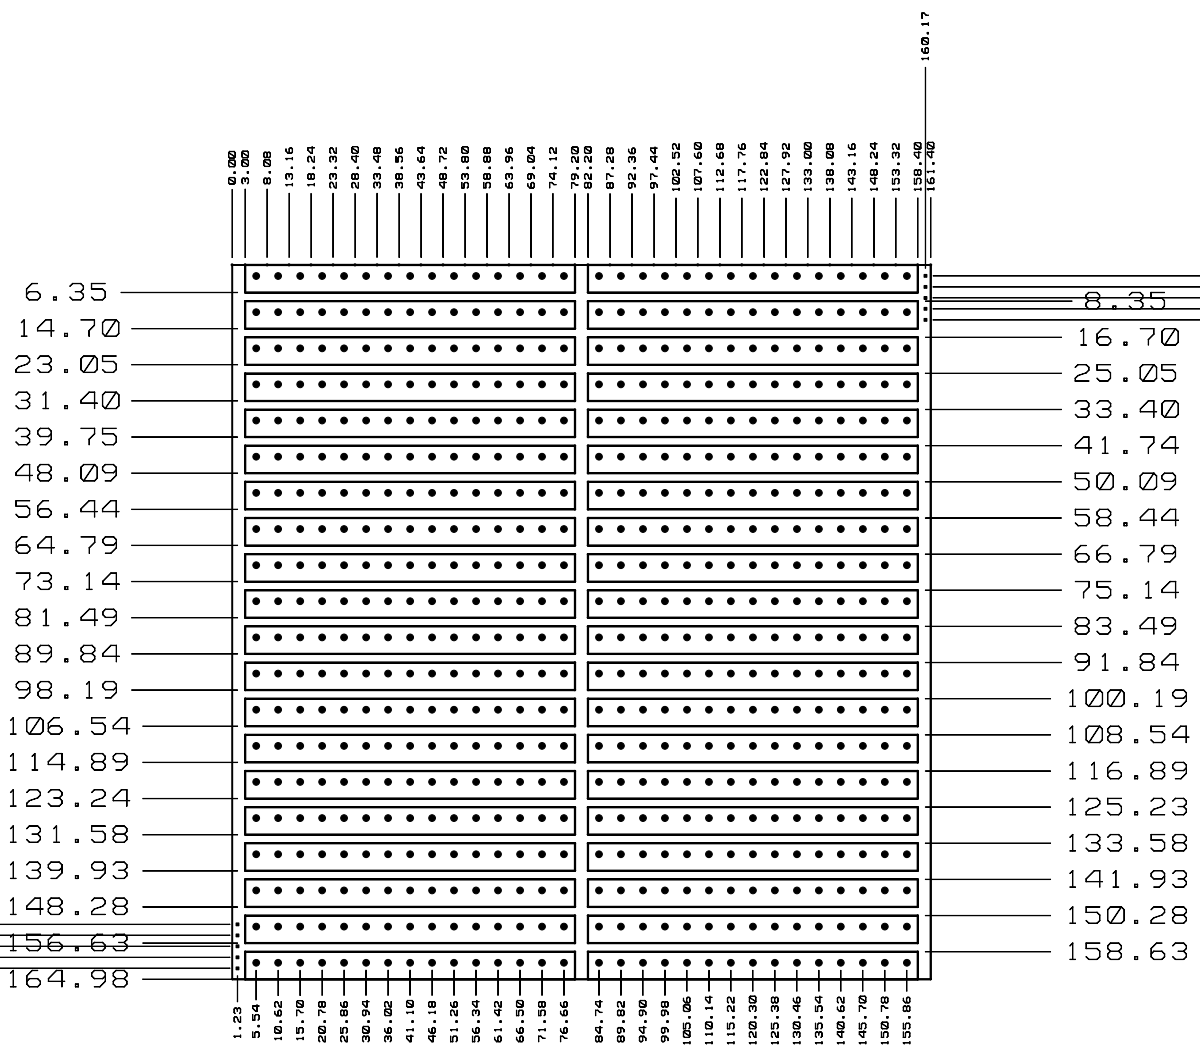

152.31
154.63
157.99
162.47

152.31
154.63
157.99
162.47