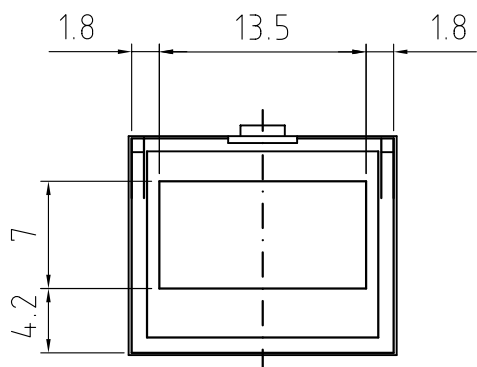

1

2

3

4

A

B

C

D

A

B

C

D

PROPRIETA' RISERVATA

Il presente disegno non puo' essere riprodotto o comunicato a terzi, anche parzialmente, senza autorizzazione della Italtronic S.r.l. La Stessa si riserva di tutelare i propri diritti a rigore di legge.

Dimensioni
in mm

DISEGNO ESEGUITO CON

TOLLERANZA GENERALE

± 0.2 mm

5 4 3 2 1

Materiale : **PC**

Data **02/07/2002**

Sostituisce il

Descrizioni
modifiche

Disegnato: **Zorzato E.**

Verificato: **Mazzucato F.**

Scala: **2:1**

Denominazione

COPRIMORSETTO 1MP6.35I