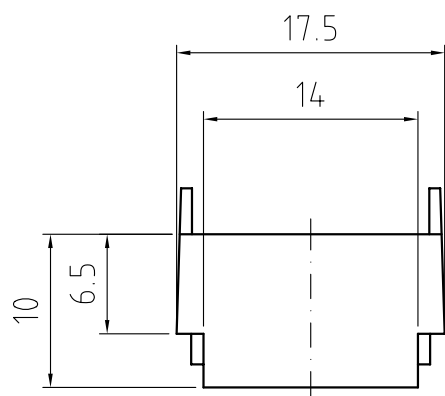

1

2

3

4

A

B

C

D

A

B

C

D

PROPRIETA' RISERVATA

Il presente disegno non puo' essere riprodotto o comunicato a terzi, anche parzialmente, senza autorizzazione della Italtronic S.r.l. La Stessa si riserva di tutelare i propri diritti a rigore di legge.

Dimensioni
in mm

DISEGNO ESEGUITO CON

TOLLERANZA GENERALE

± 0.2 mm

5 4 3 2 1

Materiale : **PC**

Data **02/07/2002**

Sostituisce il

Descrizioni
modifiche

Disegnato: **Zorzato E.**

Verificato: **Mazzucato F.**

Scala: **2:1**

Denominazione

COPRIMORSETTO 1MP6.35I