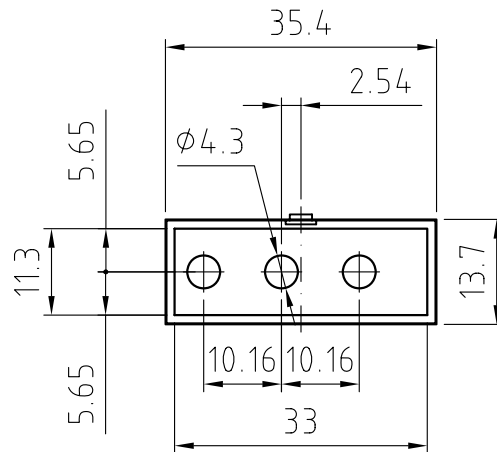

1

2

3

4

A

A

B

B

C

C

D

D

PROPRIETA' RISERVATA

Il presente disegno non puo' essere riprodotto o comunicato a terzi, anche parzialmente, senza autorizzazione della Italtronic S.r.l. La Stessa si riserva di tutelare i propri diritti a rigore di legge.

Dimensioni
in mm

DISEGNO ESEGUITO CON

TOLLERANZA GENERALE

± 0.2 mm

5 4 3 2 1

Materiale : PC

Data 10/09/2001

Sostituisce il

Descrizioni
modifiche

Disegnato: Zorzato E.

Verificato: Mazzucato F.

Scala: 1 : 1

Denominazione

COPRIMORSETTO 2MP10