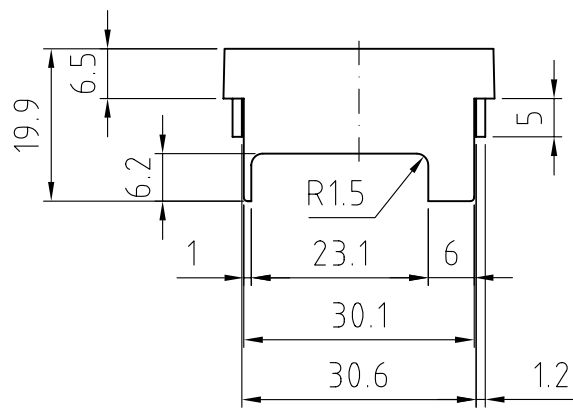

1

2

3

4

A

A

B

B

C

C

D

D

PROPRIETA' RISERVATA

Il presente disegno non puo' essere riprodotto o comunicato a terzi, anche parzialmente, senza autorizzazione della Italtronic S.r.l. La Stessa si riserva di tutelare i propri diritti a rigore di legge.

Dimensioni
in mm

DISEGNO ESEGUITO CON

TOLLERANZA GENERALE

± 0.2 mm

5 4 3 2 1

Materiale : PC

Data 10/09/2001

Sostituisce il

Descrizioni
modifiche

Disegnato: Zorzato E.

Verificato: Mazzucato F.

Scala: 1 : 1

Denominazione

COPRIMORSETTO 2MP10