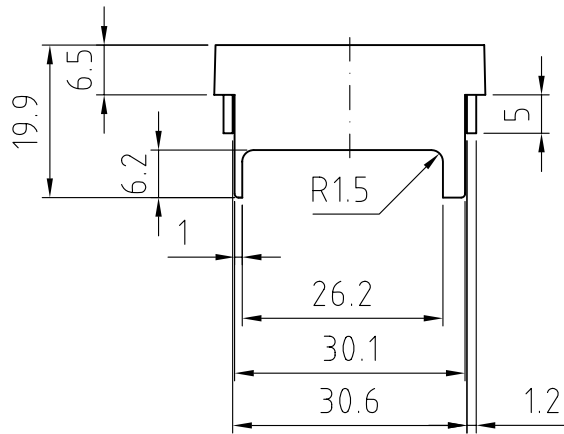

1

2

3

4

A

B

C

D

A

B

C

D

PROPRIETA' RISERVATA

Il presente disegno non puo' essere riprodotto o comunicato a terzi, anche parzialmente, senza autorizzazione della Italtronic S.r.l. La Stessa si riserva di tutelare i propri diritti a rigore di legge.

Dimensioni
in mm

DISEGNO ESEGUITO CON

TOLLERANZA GENERALE

± 0.2 mm

5 4 3 2 1

Materiale : **PC**

Data **10/09/2001**

Sostituisce il

Descrizioni
modifiche

Disegnato: **Zorzato E.**

Verificato: **Mazzucato F.**

Scala: **1 : 1**

Denominazione

COPRIMORSETTO 2MP7.5