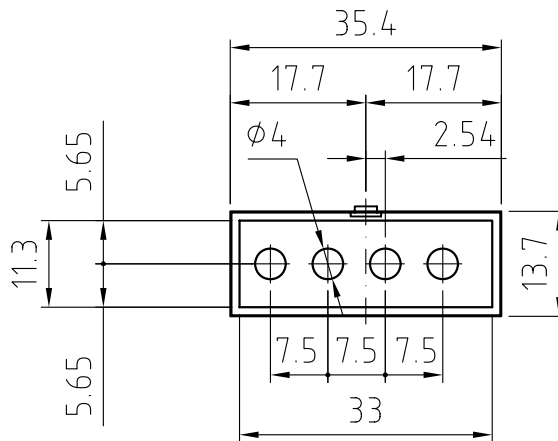

1

2

3

4

A

B

C

D

A

B

C

D

PROPRIETA' RISERVATA

Il presente disegno non puo' essere riprodotto o comunicato a terzi, anche parzialmente, senza autorizzazione della Italtronic S.r.l. La Stessa si riserva di tutelare i propri diritti a rigore di legge.

Dimensioni
in mm

DISEGNO ESEGUITO CON

TOLLERANZA GENERALE

± 0.2 mm

5 4 3 2 1

Materiale : **PC**

Data **10/09/2001**

Sostituisce il

Descrizioni
modifiche

Disegnato: **Zorzato E.**

Verificato: **Mazzucato F.**

Scala: **1 : 1**

Denominazione

COPRIMORSETTO 2MP7.5