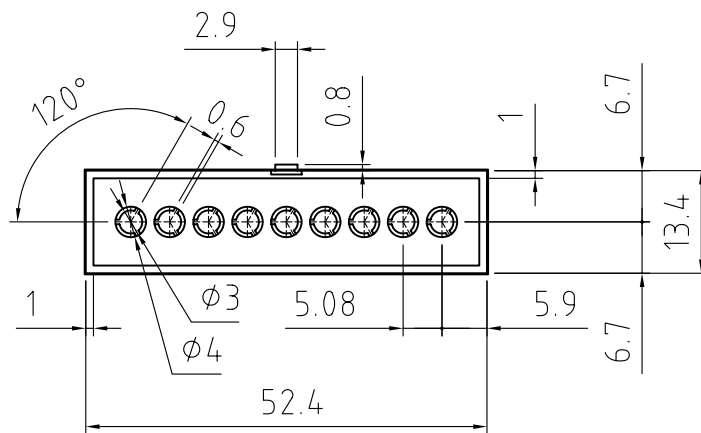

1

2

3

4

A

A

B

B

C

C

D

D

PROPRIETA' RISERVATA

Il presente disegno non puo' essere riprodotto o comunicato a terzi, anche parzialmente, senza autorizzazione della Italtronic S.r.l. La Stessa si riserva di tutelare i propri diritti a rigore di legge.

Dimensioni
in mm

DISEGNO ESEGUITO CON

TOLLERANZA GENERALE

± 0.2 mm

5 4 3 2 1

Materiale : PC

Data 22/02/2000

Sostituisce il

Descrizioni
modifiche

Disegnato: Zorzato E.

Verificato: Mazzucato F.

Scala: 1 : 1

Denominazione

COPRIMORSETTO 3MP05P