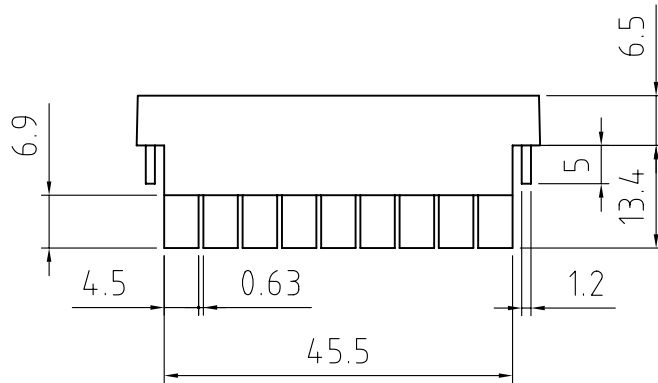

1

2

3

4

A

A

B

B

C

C

D

D

PROPRIETA' RISERVATA

Il presente disegno non puo' essere riprodotto o comunicato a terzi, anche parzialmente, senza autorizzazione della Italtronic S.r.l. La Stessa si riserva di tutelare i propri diritti a rigore di legge.

Dimensioni
in mm

DISEGNO ESEGUITO CON

TOLLERANZA GENERALE

± 0.2 mm

5 4 3 2 1

Materiale : PC

Data 22/02/2000

Sostituisce il

Descrizioni
modifiche

Disegnato: Zorzato E.

Verificato: Mazzucato F.

Scala: 1 : 1

Denominazione

COPRIMORSETTO 3MP05P