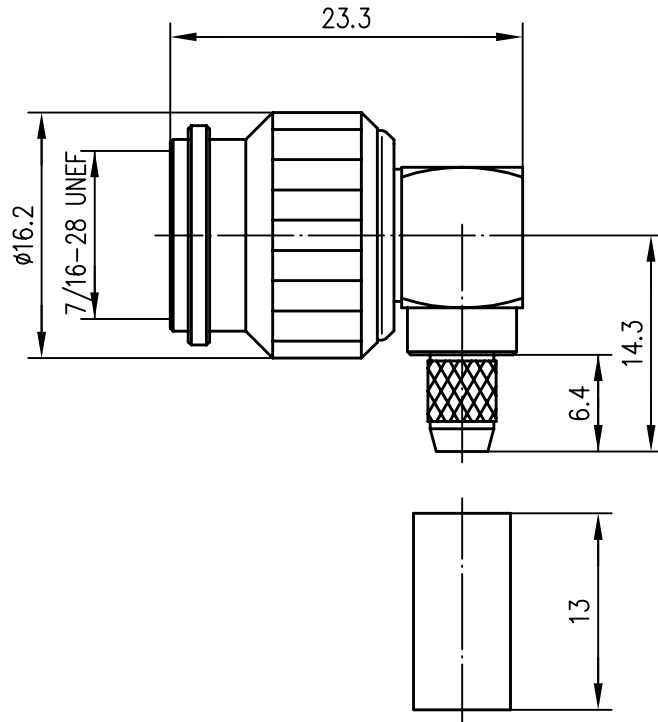

Anschlußmaße nach IEC 169-17 /  
mating face according to IEC 169-17

Innenleiter / inner conductor	CuZn39Pb3	Cu1Ni2Au0.8
sonstige Metallteile / other metal parts	CuZn39Pb3	Cu2Ni5
Crimprohr / crimp ferrule	SF Cu w	Ni5
Isolierung / insulator	PTFE	
Dichtung / gasket	Silikon	

Kabel / cable G 1 : 9907 Belden, KX 15, RG-58C/U

Montage / assembly A0505

<u>VSWR (typisch / typical)</u>	Ⓐ	<u>VSWR (max.)</u>	<u>VSWR IEC</u>
1.08 bei / at 1 GHz		1.10 bei / at 1 GHz	-
1.08 bei / at 2 GHz		1.11 bei / at 2 GHz	-
1.08 bei / at 3 GHz		1.12 bei / at 3 GHz	1.30

Einfügedämpfung / insertion loss ≤ 0.15 dB bis / up to 4 GHz

a	8356	09.10.97	BI	93	Tag	Name	Werkstoff
				Gez.	16.02.	JB	
				Gepr.	16.02.93	MaH	
				Norm			
Maßstab	Benennung		Telegärtner				
2:1	TNC-Kabelwinkelstecker TNC Angle Plug crimp						
Maße ohne Toleranzang. nach	Unteri.-Art	Zeichn.-Nr.	J01010A0005				
Änd.-Zust.	Änderungs-Mitteilung	Tag	Name	Ersatz für			