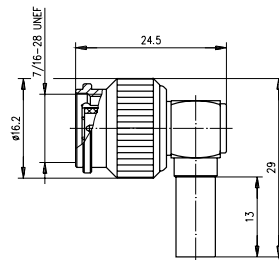

Order no. Bestell-Nr.	Z	Cable group; cable Kabelgruppe; Kabel	Remarks Anmerkungen	Assembly Montage
J01010A0023	50	G42 (2.7/7.1); RG-213/U; AA-5886	pressure sleeve Druckverschraubung	D04
J01010A0024	50	RG-214/U; RG-216/U; RG-393/U	pressure sleeve Druckverschraubung	D04

TNC Angle Plug Crimp
TNC-Kabelwinkelstecker Crimp

2.4

Order no. Bestell-Nr.	Z	Cable group; cable Kabelgruppe; Kabel	Remarks Anmerkungen	Dimensions Abmessungen	Assembly Montage	Crimp die Crimpeinsatz
J01010B0012	50	G7 (RG-316/U)	solder/crimp löt/crimp	a=9.5, b=25.5	A0503	N01001A0009
J01010A0048	50	G8 (RD-316)	solder/crimp löt/crimp	a=9.5, b=25.5	A0520	N01001A0014
J01010A0005	50	G1 (RG-58C/U), RG-141	solder/crimp löt/crimp	a=13, b=29	A0505	N01001A0005
J01010A0006	50	G5 (RG-223/U); RG-142B/U; 1.0/2.95 AF	solder/crimp löt/crimp	a=13.5, b=29.5	A0505	N01001A0005
J01010A0037	50	G30 (1.5/3.8);	solder/crimp löt/crimp	a=13, b=29	A0506	N01001A0007
J01012A0004	75	G2 (RG-59B/U)	solder/crimp löt/crimp	a=13, b=29	A0506	N01001A0007