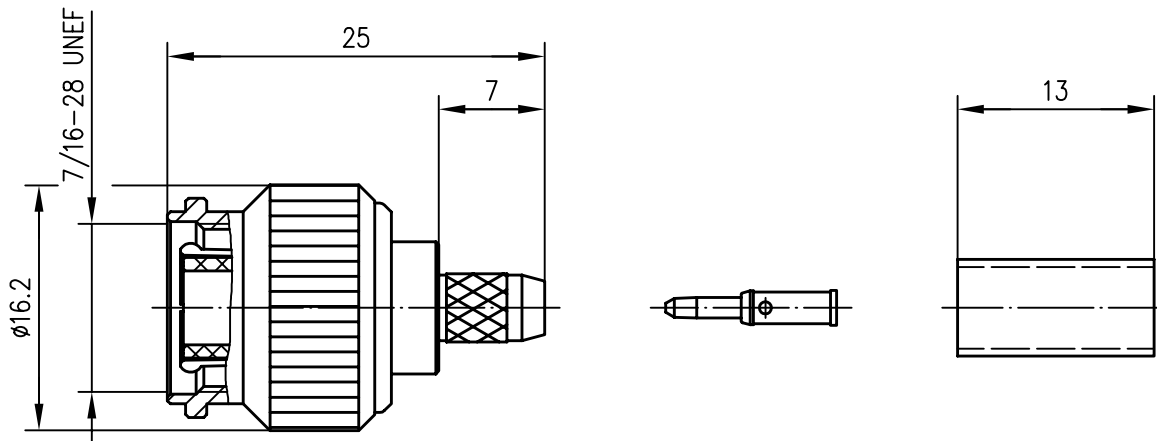

Anschlußmaße nach IEC 169-8 /
Mating face according to IEC 169-8

Außenleiter / outer conductor	CuZn39Pb3	Cu2Ni5
Innenleiter / inner conductor	CuZn39Pb3	Cu1Ni2Au0.8
Crimprohr / crimp ferrule	Cu	Ni5
sonstige Metallteile / other metal parts	CuZn39Pb3	Cu2Ni5
Isolierung / insulator	PTFE	
Dichtung / gasket	Silicon	
Kabel / cable	G 1 : 9907 Belden, KX 15, RG-58C/U, YR23092 Belden	
Montage / assembly	A0205	
VSWR (typisch / typical)	1.08 bei/at 1 GHz 1.12 bei/at 2 GHz 1.12 bei/at 3 GHz	
VSWR (nach IEC 169-8 / according to IEC 169-8)	?1.22 bis/up to 3 GHz	
Einfügedämpfung / insertion loss	?0.15 dB bis/up to 3 GHz	

Alle Rechte vorbehalten. © Telegärtner K.Gärtner GmbH 71144 Steinbronn Lerchenstrasse 35 Telefon 07157/125-0 Telefax 07157/125-120

				97	Tag	Name	Werkstoff
				Gez.	19.08.	Bl	
				Gepr.	20.08.97	BJ	
				Norm			
Maßstab	Benennung		<p style="text-align: center;">TNC-Kabelstecker TNC-Straight Plug</p>				
2:1							
Maße ohne Toleranzang. nach	Unteri.-Art	Zeichn.-Nr.	<p style="text-align: center;">J01010A2255</p>				
	K						
Änd.-Zust.	Änderungs-Mitteilung	Tag	Name	Ersatz für			