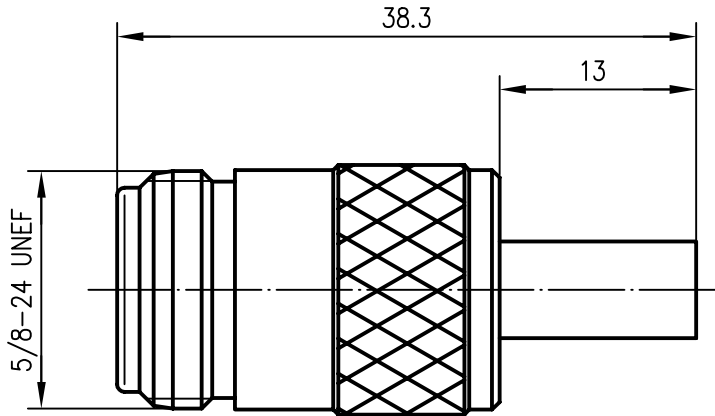

Anschlußmaße nach IEC 60169-16 /  
 mating face according to IEC 60169-16

Innenleiter / inner conductor	ⓑ CuPb1.15Ni1 (C97)	Cu2Ag5
Aussenleiter / outer conductor	CuZn39Pb3	CuSnZn3
Crimprohr / crimp ferrule	SF Cu w	CuSnZn3
Isolierung / insulator	PTFE	
für Kabel / for cable	G 1 : 9907 Belden, KX 15, RG-58C/U	
Montage / assembly	B2905	
VSWR (typisch / typical)	1.040 bei/at 1 GHz 1.051 bei/at 2 GHz 1.082 bei/at 4 GHz ⓑ	
Einfügedämpfung / insertion loss	0.1 dB bis / up to 4 GHz	

b 10959 a 10565	03.11.99 05.07.99	HM BA	98	Datum/date	Name/name	Werkstoff/ material
			gez./drawn	30.11.	HM	
			gepr./appr.	11.12.98	BJ	Oberfläche/ finish
			Norm/stand.			
			Maßstab/scale	Benennung/title		
			2:1	ⓐ N-Kabelbuchse N-Straight Jack		
			untol. Maße/ dim. without tolerances according to	Untert./doc.type	Zeichnungsnr./drawing no.	
			K	J01021A0063		
			Ersatz für/ replaces			
						 Telegärtner
						Original: DIN A4