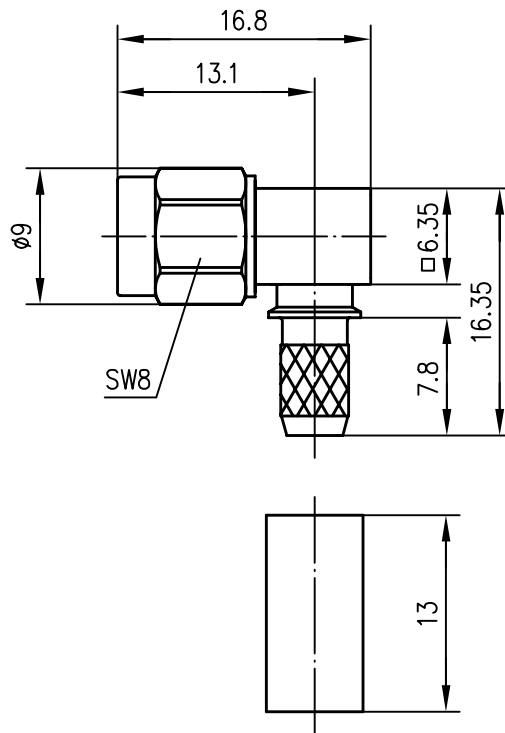

Anschlußmaße nach IEC 169-15 /  
mating face according to IEC 169-15

Innenleiter / inner conductor	CuZn39Pb3	Cu1Ni2Au1.27
Außenleiter / outer conductor	CuZn39Pb3	Cu1Ni2Au0.8
Crimprohr / crimp ferrule	SF Cu w	Ni5Au0.2
sonstige Metallteile / other metal parts	CuZn39Pb3	Cu2Ni5Au0.2
Isolierung / insulator	PTFE	
Dichtungen / gaskets	Silikon	
Kabel / cable	G 1 : 9907 Belden, KX 15, RG-58C/U	
Montage / assembly	C0405	
<u>VSWR (typisch / typical)</u>	<u>VSWR (max.)</u>	
1.02 bei / at 1 GHz	1.03 bei / at 1 GHz	
1.04 bei / at 2 GHz	1.05 bei / at 2 GHz	
1.05 bei / at 4 GHz	1.07 bei / at 3 GHz	
Einfügedämpfung / insertion loss	≤0.05 dB bis / up to 4 GHz	

				97	Tag	Name	Werkstoff
				Gez.	07.10.	Bl	
				Gepr.	10.10.97	PU	
				Norm			
Maßstab	Benennung						
2:1	SMA-Kabelwinkelstecker SMA Angle Plug crimp						
Maße ohne Toleranzang. nach	Unteri.-Art	Zeichn.-Nr.	J01150A0091				
Änd.-Zust.	Änderungs-Mitteilung	Tag	Name	Ersatz für			