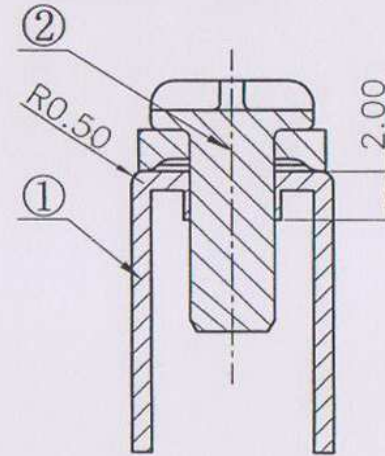

NOTE:

1. Max. Torque Value: 8Kgf. cm;
2. Wire Range: 18-14AWG;

Pitch range in mm		Nominal dimension range in mm										
to	over	to	over	to	over	to	over					
6	6	10	10	30	30	60	60	100	100	150	150	□
±0.10	±0.15	±0.25	±0.2	±0.3	±0.5	±0.7	±1.0	±0.05	±0.05	±0.05	±0.05	□

Section A-A

2	TSB2.5-bright screw	S000004110	1	steel	Ni plated
1	K15-pin	C1510	1	Brass	SnCe
ITEM	NAME OF PART	NO. OF PART	Q'TY	MATERIAL	NOTES
TOLERANCES EXCEPT AS NOTED		DATE 09/08/04	宁波高正电子有限公司 DEGSON ELECTRONICS CO., LTD		
MM (INCH)		CHKD DATE	NAME		
TOLERANCES EXCEPT AS NOTED		MFO DATE	K15-00A		
MM ±		APPL. DATE 07/29/09	DRAWING NO. K15-E01		
.0 ±0.1 ±		MATERIAL :	SIZE A3		
.00 ±0.00 ±		G.E. :	REV 14		
.000 ±0.01 ±		FINISH :	07/29/06		
ANGLES ± °		SCALE : 1:1	DO NOT SCALE DRAWING		
THIRD ANGLE PROJECTION		SHEET 1		OF 1	

[HT-13-10](#) [71M-250-32-NB](#) [5909800000](#) [01-2065-1-0216](#) [0190420006](#) [00581P0075](#) [M10-10RX](#) [M10BCK](#) [60205-1](#) [604200-1](#) [60598-1-](#)
[CUT-TAPE](#) [60617-1-C](#) [60873-1](#) [M14-516R/SK](#) [M14-6RSX](#) [M18-8FBX](#) [M18BCK](#) [61314-6-C](#) [61987-1](#) [61-S](#) [61-SN](#) [61-SN-A](#) [62149-1](#) [62-](#)
[NBM-A](#) [62-SN](#) [62-SP](#) [63-S](#) [640179-1](#) [640917-2-CUT-TAPE](#) [6501550002](#) [66107-2-C](#) [66107-4-C](#) [696683-1](#) [696834-1](#) [696861-1](#) [696931-1](#)
[696999-1](#) [M8-516RK](#) [M86700006](#) [MA250DMFMX-A](#) [701-2007](#) [701-7761-03](#) [70F-110-32-PB](#) [718-N-A](#) [71M-187-20-NBL](#) [71M-250-32-](#)
[NBL](#) [72F-187-20-NBL](#) [72M-250-32-NBL](#) [7310](#) [73F-250-32](#)