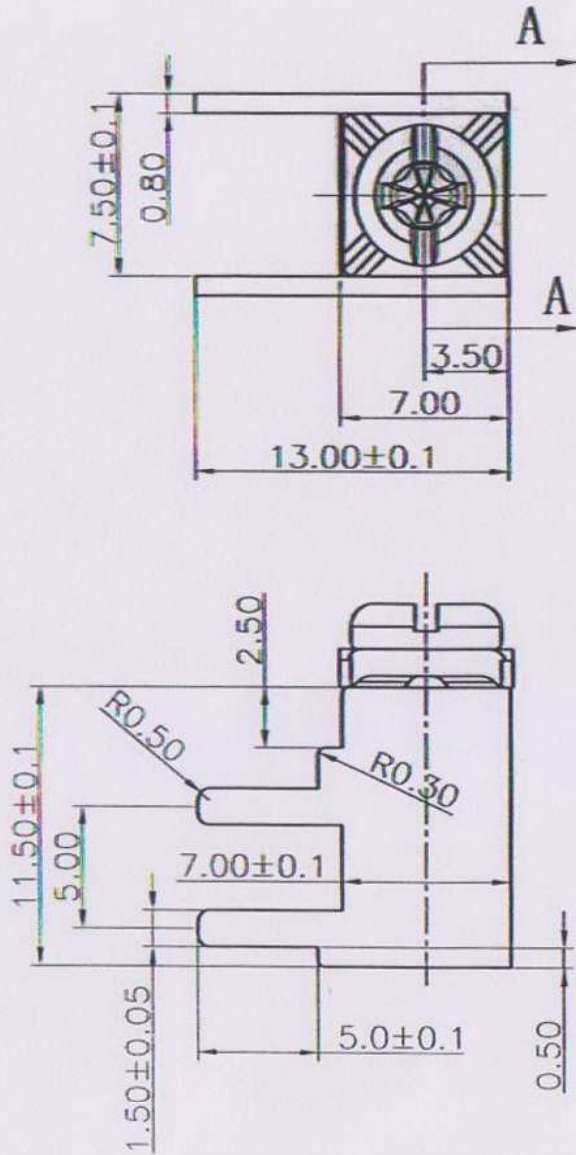

\\degson-wenguan\010 文档中心\收图面\K15.dwg, 2009 7 29 9:48:01, 在 DEGSON-WENGUAN 上自动 HP LaserJet 1020

REVISION RECORD				
REV	ECO	DESCRIPTION	DRFT	DATE
△		PART NO. REVISE	WF	12/23/05
△		PART NO. REVISE	WF	08/18/06
△		PART NO. REVISE	WLM	07/29/09

NOTE:

1. Max. Torque Value: 8Kgf. cm;
2. Wire Range: 18-14AWG;

Pitch range in mm		Nominal dimension range in mm										
to	over	to	over	to	over	to	over					
6	6	10	10	30	30	60	60	100	100	150	150	□
±0.10	±0.15	±0.25	±0.2	±0.3	±0.5	±0.7	±1.0	±0.05	±0.05	±0.05	±0.05	□

Section A-A

2	TSB2.5-bright screw	S000004110	1	steel	Ni plated
1	K15-pin	C1510	1	Brass	SnCe
ITEM	NAME OF PART	NO. OF PART	Q'TY	MATERIAL	NOTES
TOLERANCES EXCEPT AS NOTED		DATE 09/08/04	宁波高正电子有限公司 DEGSON ELECTRONICS CO., LTD		
MM (INCH)		CHKD DATE	NAME		
TOLERANCES EXCEPT AS NOTED		MFO DATE	K15-00A		
MM ±		APPL. DATE 07/29/09	DRAWING NO. K15-E01		
.0 ±0.1 ±		MATERIAL :	SIZE A3		
.00 ±0.00 ±		G.E. :	REV 14		
.000 ±0.01 ±		FINISH :	07/29/06		
ANGLES ± °		SCALE : 1:1	DO NOT SCALE DRAWING		
THIRD ANGLE PROJECTION		SHEET 1		OF 1	

[HT-13-10](#) [71M-250-32-NB](#) [5909800000](#) [01-2065-1-0216](#) [0190420006](#) [00581P0075](#) [M10-10RX](#) [M10BCK](#) [60205-1](#) [604200-1](#) [60598-1-](#)
[CUT-TAPE](#) [60617-1-C](#) [60873-1](#) [M14-516R/SK](#) [M14-6RSX](#) [M18-8FBX](#) [M18BCK](#) [61314-6-C](#) [61987-1](#) [61-S](#) [61-SN](#) [61-SN-A](#) [62149-1](#) [62-](#)
[NBM-A](#) [62-SN](#) [62-SP](#) [63-S](#) [640179-1](#) [640917-2-CUT-TAPE](#) [6501550002](#) [66107-2-C](#) [66107-4-C](#) [696683-1](#) [696834-1](#) [696861-1](#) [696931-1](#)
[696999-1](#) [M8-516RK](#) [M86700006](#) [MA250DMFMX-A](#) [701-2007](#) [701-7761-03](#) [70F-110-32-PB](#) [718-N-A](#) [71M-187-20-NBL](#) [71M-250-32-](#)
[NBL](#) [72F-187-20-NBL](#) [72M-250-32-NBL](#) [7310](#) [73F-250-32](#)