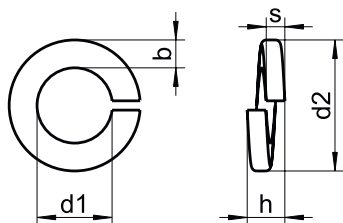

DIN 127 B

Spring lock washers type B

Podkładki sprężyste, typ B

d1	for	d2	h min.	s	b
2,1	M2	4,4	1,0	0,5	0,9
2,6	M2,5	5,1	1,2	0,6	1,0
3,1	M3	6,2	1,6	0,8	1,3
3,6	M3,5	6,7	1,6	0,8	1,3
4,1	M4	7,6	1,8	0,9	1,5
5,1	M5	9,2	2,4	1,2	1,8
6,1	M6	11,8	3,2	1,6	2,5
7,1	M7	12,8	3,2	1,6	2,5
8,1	M8	14,8	4,0	2,0	3,0
10,2	M10	18,1	4,4	2,2	3,5
12,2	M12	21,1	5,0	2,5	4,0
14,2	M14	24,1	6,0	3,0	4,5
16,2	M16	27,4	7,0	3,5	5,0
18,2	M18	29,4	7,0	3,5	5,0
20,2	M20	33,6	8,0	4,0	6,0
22,5	M22	35,9	8,0	4,0	6,0
24,5	M24	40,0	10,0	5,0	7,0
27,5	M27	43,0	10,0	5,0	7,0
30,5	M30	48,2	12,0	6,0	8,0
33,5	M33	55,2	12,0	6,0	10,0
36,5	M36	58,2	12,0	6,0	10,0
39,5	M39	61,2	12,0	6,0	10,0
42,5	M42	68,2	14,0	7,0	12,0
45,5	M45	71,2	14,0	7,0	12,0
49,0	M48	75,0	14,0	7,0	12,0

MAT.	BOX
1.4310 / ★	1000
1.4310 / ★	1000
1.4310 / ★	1000
1.4310 / ★	1000
1.4310 / ★	1000
1.4310 / ★	1000
1.4310 / ★	1000
1.4310 / ★	1000
1.4310 / ★	1000
1.4310 / ★	500
1.4310 / ★	500
1.4310 / ★	500
1.4310 / ★	500
1.4310 / ★	200
1.4310 / ★	200
1.4310 / ★	100
1.4310 / ★	100
1.4310 / ★	50
1.4310 / ★	50
1.4310 / ★	50
1.4310 / ★	25
1.4310 / ★	25
1.4310 / ★	25
1.4310 / ★	25