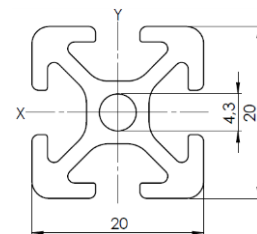

**LINE I**  
**GROOVE 5mm**

**Part No.: K2020-I5/1M**

<b>Ix</b>	<b>Iy</b>	<b>Wx</b>	<b>Wy</b>	<b>G</b>	<b>PU</b>	<b>L</b>
0,74 cm <sup>4</sup>	0,74 cm <sup>4</sup>	0,74 cm <sup>3</sup>	0,74 cm <sup>3</sup>	0,49 kg/m	1	1000mm

**Part No.: K2020-I5/2M**

<b>Ix</b>	<b>Iy</b>	<b>Wx</b>	<b>Wy</b>	<b>G</b>	<b>PU</b>	<b>L</b>
0,74 cm <sup>4</sup>	0,74 cm <sup>4</sup>	0,74 cm <sup>3</sup>	0,74 cm <sup>3</sup>	0,49 kg/m	1	2000mm

**Part No.: K2020-I5/2M-BK**

<b>Ix</b>	<b>Iy</b>	<b>Wx</b>	<b>Wy</b>	<b>G</b>	<b>PU</b>	<b>L</b>
0,74 cm <sup>4</sup>	0,74 cm <sup>4</sup>	0,74 cm <sup>3</sup>	0,74 cm <sup>3</sup>	0,49 kg/m	1	2000mm