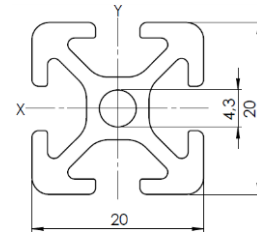

**LINE I**  
**GROOVE 5mm**

**Part No.: K2020-I5/1M**

<b>Ix</b>	<b>Iy</b>	<b>Wx</b>	<b>Wy</b>	<b>G</b>	<b>PU</b>	<b>L</b>
0,74 cm <sup>4</sup>	0,74 cm <sup>4</sup>	0,74 cm <sup>3</sup>	0,74 cm <sup>3</sup>	0,49 kg/m	1	1000mm

**Part No.: K2020-I5/2M**

<b>Ix</b>	<b>Iy</b>	<b>Wx</b>	<b>Wy</b>	<b>G</b>	<b>PU</b>	<b>L</b>
0,74 cm <sup>4</sup>	0,74 cm <sup>4</sup>	0,74 cm <sup>3</sup>	0,74 cm <sup>3</sup>	0,49 kg/m	1	2000mm

**Part No.: K2020-I5/2M-BK**

<b>Ix</b>	<b>Iy</b>	<b>Wx</b>	<b>Wy</b>	<b>G</b>	<b>PU</b>	<b>L</b>
0,74 cm <sup>4</sup>	0,74 cm <sup>4</sup>	0,74 cm <sup>3</sup>	0,74 cm <sup>3</sup>	0,49 kg/m	1	2000mm