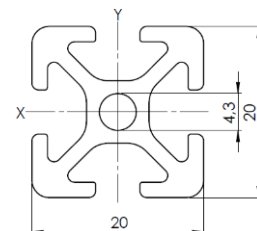

**LINE I**  
**GROOVE 5mm**

**Part No.: K2020-I5/1M**

<b>Ix</b>	<b>Iy</b>	<b>Wx</b>	<b>Wy</b>	<b>G</b>	<b>PU</b>	<b>L</b>
0,74 cm <sup>4</sup>	0,74 cm <sup>4</sup>	0,74 cm <sup>3</sup>	0,74 cm <sup>3</sup>	0,49 kg/m	1	1000mm

**Part No.: K2020-I5/2M**

<b>Ix</b>	<b>Iy</b>	<b>Wx</b>	<b>Wy</b>	<b>G</b>	<b>PU</b>	<b>L</b>
0,74 cm <sup>4</sup>	0,74 cm <sup>4</sup>	0,74 cm <sup>3</sup>	0,74 cm <sup>3</sup>	0,49 kg/m	1	2000mm

**Part No.: K2020-I5/2M-BK**

<b>Ix</b>	<b>Iy</b>	<b>Wx</b>	<b>Wy</b>	<b>G</b>	<b>PU</b>	<b>L</b>
0,74 cm <sup>4</sup>	0,74 cm <sup>4</sup>	0,74 cm <sup>3</sup>	0,74 cm <sup>3</sup>	0,49 kg/m	1	2000mm