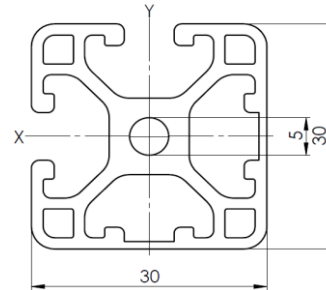

LINE I
GROOVE 6mm

Part No.: K3030L2N90-I6/2M

I_x	I_y	W_x	W_y	G	PU	L
3,02 cm ⁴	3,02 cm ⁴	1,98 cm ³	1,98 cm ³	0,94 kg/m	1	2000mm

X-ON Electronics

Largest Supplier of Electrical and Electronic Components

Click to view similar products for [Electrical Enclosure Accessories](#) category:

Click to view products by [Kraftberg](#) manufacturer:

Other Similar products are found below :

[60121-06-028 C-325 Black](#) [71884-04-028 CM3-100 Black](#) [71884-18-028 LH43-200 Black](#) [71884-24-028 LH75-200 Black](#) [71885-01-028 CM6-150 Black](#) [72459-02-028 DM-3 BLACK](#) [81501-01-000 XPL, 9VB Black](#) [82402-01 PT-8 ALUM](#) [1335GSKT3](#) [14101FP-PK](#) [CB-1263-BT](#) [1611512-4](#) [HB-11498](#) [RC-7775](#) [HM BLACK PANEL](#) [61033-01-000](#) [115123-01-508 CN-RL RS](#) [115124-01-508 CN-XRL XRS](#) [115119-01-000 CN-RL RS](#) [115123-01-000 CN-RL RS](#) [60121-04-028 C-275 Black](#) [60128-01-072](#) [60222-01-028 CM6-225 Black](#) [60272-01-028 CM3-150 Black](#) [60851-01-028 CM69-120 Black](#) [62291-502-000-KEU-10-BLK](#) [62452-01-000 HML-9VB, EB Black](#) [71884-25-028 LH89-130 Black](#) [AXX2POSTBRCKT](#) [FUPMESK](#) [71884-23-028 LH75-130 Black](#) [1317GSKTSC](#) [8G813V40389](#) [DVA.1-10-15-M4-10-70](#) [DVC.1-60-49-60-M10-28-55](#) [DVC.1-15-8,5-15-M4-10-40](#) [DVC.1-20-12-30-M6-18-40](#) [DVC.1-30-18-25-M8-20-40](#) [DVC.1-35-31-15-M8-20-40](#) [DVC.1-35-31-15-M8-20-70](#) [DVC.1-75-60-40-M12-37-70](#) [DVC.2-30-22-20-M8-20-55](#) [DVC.2-40-30-25-M8-23-55](#) [DVC.2-75-60-40-M12-37-55](#) [DVC.2-21-16-22-M6-18-40](#) [DVC.2-40-20-48-M8-23-40](#) [DVC.2-40-32-50-M8-23-40](#) [DVC.2-20-14-19-M6-18-70](#) [DVC.2-25-18-20-M6-18-70](#) [DVC.3-20-14-20-M6-40](#) [DVC.3-20-14-30-M6-40](#)