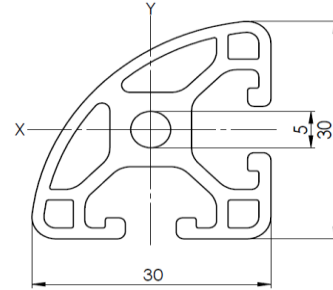

LINE I
GROOVE 6mm

Part No.: K30LR90-I6/2M

I_x	I_y	W_x	W_y	G	PU	L
2,14 cm ⁴	2,14 cm ⁴	1,30 cm ³	1,30 cm ³	0,81 kg/m	1	2000mm

X-ON Electronics

Largest Supplier of Electrical and Electronic Components

Click to view similar products for [Electrical Enclosure Accessories](#) category:

Click to view products by [Kraftberg](#) manufacturer:

Other Similar products are found below :

[60121-06-028 C-325 Black](#) [71884-04-028 CM3-100 Black](#) [71884-18-028 LH43-200 Black](#) [71884-24-028 LH75-200 Black](#) [71885-01-028 CM6-150 Black](#) [72459-02-028 DM-3 BLACK](#) [81501-01-000 XPL, 9VB Black](#) [82402-01 PT-8 ALUM](#) [1335GSKT3](#) [14101FP-PK](#) [CB-1263-BT](#) [1611512-4](#) [HB-11498](#) [RC-7775](#) [HM BLACK PANEL](#) [61033-01-000](#) [115123-01-508 CN-RL RS](#) [115124-01-508 CN-XRL XRS](#) [115119-01-000 CN-RL RS](#) [115123-01-000 CN-RL RS](#) [60121-04-028 C-275 Black](#) [60128-01-072](#) [60222-01-028 CM6-225 Black](#) [60272-01-028 CM3-150 Black](#) [60851-01-028 CM69-120 Black](#) [62291-502-000-KEU-10-BLK](#) [62452-01-000 HML-9VB, EB Black](#) [71884-25-028 LH89-130 Black](#) [AXX2POSTBRCKT](#) [FUPMESK](#) [71884-23-028 LH75-130 Black](#) [1317GSKTSC](#) [8G813V40389](#) [DVA.1-10-15-M4-10-70](#) [DVC.1-60-49-60-M10-28-55](#) [DVC.1-15-8,5-15-M4-10-40](#) [DVC.1-20-12-30-M6-18-40](#) [DVC.1-30-18-25-M8-20-40](#) [DVC.1-35-31-15-M8-20-40](#) [DVC.1-35-31-15-M8-20-70](#) [DVC.1-75-60-40-M12-37-70](#) [DVC.2-30-22-20-M8-20-55](#) [DVC.2-40-30-25-M8-23-55](#) [DVC.2-75-60-40-M12-37-55](#) [DVC.2-21-16-22-M6-18-40](#) [DVC.2-40-20-48-M8-23-40](#) [DVC.2-40-32-50-M8-23-40](#) [DVC.2-20-14-19-M6-18-70](#) [DVC.2-25-18-20-M6-18-70](#) [DVC.3-20-14-20-M6-40](#) [DVC.3-20-14-30-M6-40](#)