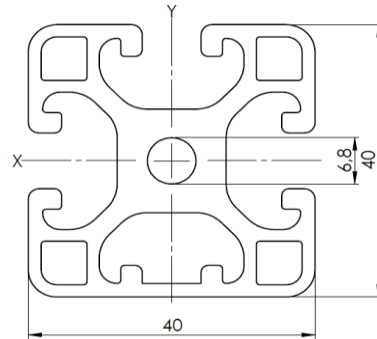

LINE I
GROOVE 8mm

Part No.: K4040L1N-I8/2M

I_x	I_y	W_x	W_y	G	PU	L
9,80 cm ⁴	9,19 cm ⁴	4,78 cm ³	4,60 cm ³	1,80 kg/m	1	2000mm

X-ON Electronics

Largest Supplier of Electrical and Electronic Components

Click to view similar products for [Electrical Enclosure Accessories](#) category:

Click to view products by [Kraftberg](#) manufacturer:

Other Similar products are found below :

[60121-06-028 C-325 Black](#) [71884-04-028 CM3-100 Black](#) [71884-18-028 LH43-200 Black](#) [71884-24-028 LH75-200 Black](#) [71885-01-028 CM6-150 Black](#) [72459-02-028 DM-3 BLACK](#) [81501-01-000 XPL, 9VB Black](#) [82402-01 PT-8 ALUM](#) [1335GSKT3](#) [14101FP-PK](#) [CB-1263-BT](#) [1611512-4](#) [HB-11498](#) [RC-7775](#) [HM BLACK PANEL](#) [61033-01-000](#) [115123-01-508 CN-RL RS](#) [115124-01-508 CN-XRL XRS](#) [115119-01-000 CN-RL RS](#) [115123-01-000 CN-RL RS](#) [60121-04-028 C-275 Black](#) [60128-01-072](#) [60222-01-028 CM6-225 Black](#) [60272-01-028 CM3-150 Black](#) [60851-01-028 CM69-120 Black](#) [62291-502-000-KEU-10-BLK](#) [62452-01-000 HML-9VB, EB Black](#) [71884-25-028 LH89-130 Black](#) [AXX2POSTBRCKT](#) [FUPMESK](#) [71884-23-028 LH75-130 Black](#) [1317GSKTSC](#) [8G813V40389](#) [DVA.1-10-15-M4-10-70](#) [DVC.1-60-49-60-M10-28-55](#) [DVC.1-15-8,5-15-M4-10-40](#) [DVC.1-20-12-30-M6-18-40](#) [DVC.1-30-18-25-M8-20-40](#) [DVC.1-35-31-15-M8-20-40](#) [DVC.1-35-31-15-M8-20-70](#) [DVC.1-75-60-40-M12-37-70](#) [DVC.2-30-22-20-M8-20-55](#) [DVC.2-40-30-25-M8-23-55](#) [DVC.2-75-60-40-M12-37-55](#) [DVC.2-21-16-22-M6-18-40](#) [DVC.2-40-20-48-M8-23-40](#) [DVC.2-40-32-50-M8-23-40](#) [DVC.2-20-14-19-M6-18-70](#) [DVC.2-25-18-20-M6-18-70](#) [DVC.3-20-14-20-M6-40](#) [DVC.3-20-14-30-M6-40](#)