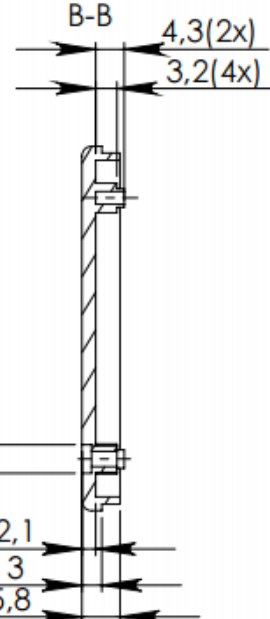

góra

PRZEKRÓJ A-A

dół

PRZEKRÓJ B-B

X-ON Electronics

Largest Supplier of Electrical and Electronic Components

Click to view similar products for [Enclosures, Boxes, & Cases](#) category:

Click to view products by [MASZCZYK](#) manufacturer:

Other Similar products are found below :

[CR-425 PAINTED](#) [585-R-WH-PK](#) [M-10-PLATED](#) [60221-01](#) [60566-01-000](#) [HPL-9VB BATT DOOR](#) [M-16-LID-PLATED](#) [M18-PLTD](#) [M-21-LID-PLATED](#) [M-21-PLATED](#) [M-23-PLATED](#) [CU-281-MB](#) [6711GSKT](#) [71884-29-028](#) [LH45-100 Black](#) [7200B](#) [72868-510-000](#) [CNS-0000 Black](#) [72883-510-000](#) [CNS-0101 Black](#) [72906-510-000](#) [CNS-0407 Black](#) [73091-510-000](#) [CNM-0000-BLACK Kit](#) [73092-510-000](#) [CNM-0101 Black](#) [73108-510-000](#) [CNL-0303 Black](#) [73395-510-039](#) [CNS-0006 Bone](#) [74257-510-000](#) [CNL-0004](#) [MDC-1183-PLAIN-ALUM](#) [MDC-1183-PTD](#) [MDC-13104-PLAIN-ALUM](#) [MDC-211 - PAINTED IVORY/BEIGE](#) [MDC-321-PTD](#) [MDC-432-PLAIN-ALUM](#) [MDC-973-PTD](#) [76](#) [77153-01-028](#) [FLX6030](#) [83535-01-508](#) [PS-11296-G](#) [PS-11298-B](#) [116-508](#) [120-407](#) [120-412](#) [120-909](#) [120-455](#) [R272-100-000](#) [120-910](#) [R501-001-010](#) [R508-080-000](#) [R508-160-000](#) [R530-120-000](#) [R530-122-000](#) [R530-200-000](#) [R531-160-000](#) [R531-200-000](#) [R582-080-100](#)