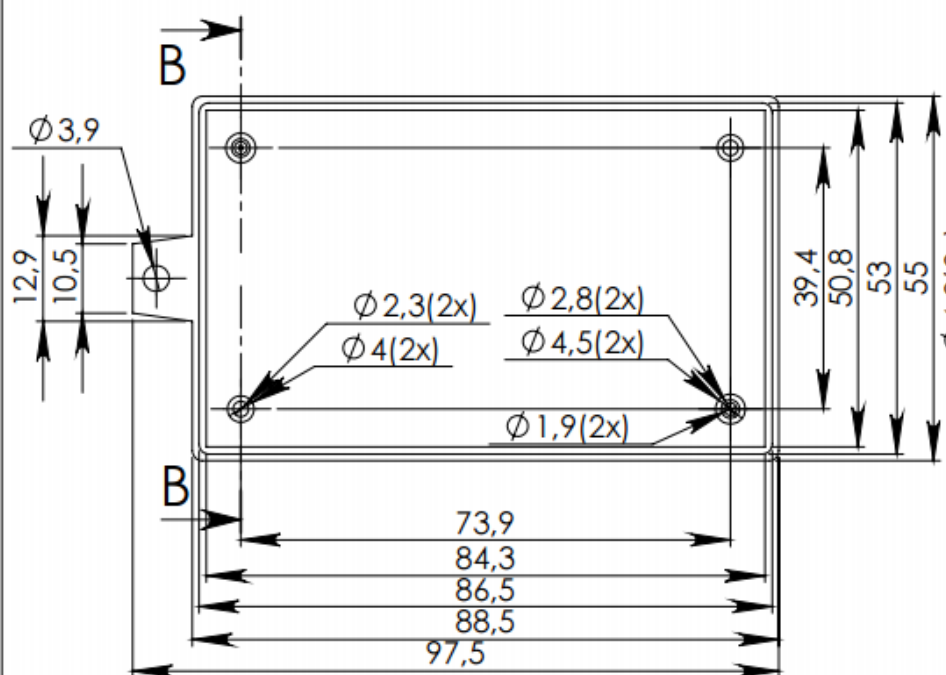

góra

PRZEKRÓJ A-A

dół

PRZEKRÓJ B-B