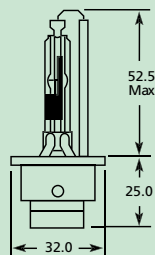

GAS DISCHARGE BULBS

Ampoule À Décharge De Gaz • Gasentladungslampe • Bombilla De Descarga De Gas • Lampadine A Scarica Di Gas

No.

LLD4R