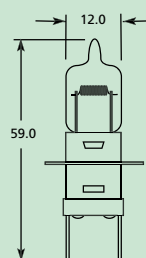

12v HALOGEN BULBS

Ampoules Halogènes 12 V • 12 V Halogenlampen • Bombillas Halógenas De 12v • Lampadine Alogene 12v

No.

LLB1046

LLB472

LLB472HD

LLB472LLP

LLB472LLPX2

LLB472P

LLB472PR

LLB473

LLB473P

LLB484

LLB484P

LLB486

LLB486P

LLB490

LLB490P

LLX472XLS

LLX472XLSX2

LLX472XLP

LLX472XLPX2

LLX472XLU

LLX472XLUX2

LLX472BL

LLX472BLX2

LLX484BL

LLX484BLX2

LLX472BL50

LLX472BL50X2

H4
P43t

LLB0453

P22s H3