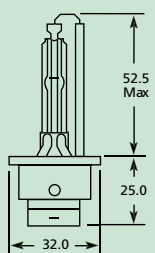

GAS DISCHARGE BULBS

Ampoule À Décharge De Gaz • Gasentladungslampe • Bombilla De Descarga De Gas • Lampadine A Scarica Di Gas

No.

LLD4R

LLD4S

BULB KITS

Kits D'ampoules • Lampensets • Kits De Bombillas • Kit Di Lampadine

No.

LLZ104

LLZ105

LLZ106

LLZ107

LLZ108

LLZ109

LLZ110

LLZ111

LLZ112

LLZ113

LLZ114

LLZ115

LLZ116

LLZ117

LLZ118

LLZ119

LLZ120

LLZ121