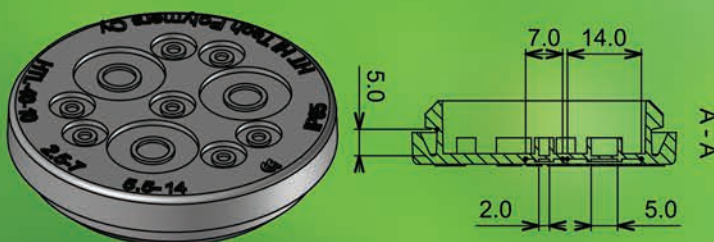

HTL GROMMETS

HTL-40-10