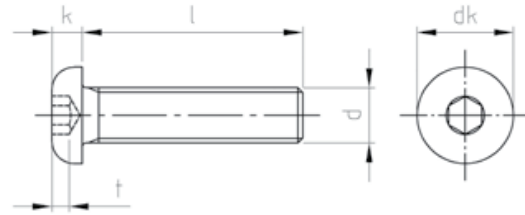

ISO 7380-1

ŚRUBY Z ŁBEM ZAOKRĄGLONYM Z GNIAZDEM SZEŚCIOKĄTNYM HEXAGON SOCKET BUTTON HEAD SCREWS WITH FULLTHREAD

dk	5,7	7,6	9,5	10,5	14	17,5	21
k	1,65	2,2	2,75	3,3	4,4	5,5	6,6
t	1,04	1,3	1,56	2,08	2,6	3,12	4,16
●	2	2,5	3	4	5	6	8

d	l						
	M3	M4	M5	M6	M8	M10	M12
3	▲ ●						
4	▲ ●	▲ ●					
5	▲ ●	▲ ●	▲ ●				
6	▲ ●	▲ ●	▲ ●	▲ ●			
8	▲ ●	▲ ●	▲ ●	▲ ●	▲ ●		
10	▲ ●	▲ ●	▲ ●	▲ ●	▲ ●		
12	▲ ●	▲ ●	▲ ●	▲ ●	▲ ●	▲ ●	
14	▲ ●	▲ ●	▲ ●	▲ ●	▲ ●	▲ ●	
16	▲ ●	▲ ●	▲ ●	▲ ●	▲ ●	▲ ●	▲ ●
18	▲ ●	▲ ●	▲ ●	▲ ●	▲ ●	▲ ●	▲ ●
20	▲ ●	▲ ●	▲ ●	▲ ●	▲ ●	▲ ●	▲ ●
22	▲ ●	▲ ●	▲ ●	▲ ●	▲ ●	▲ ●	▲ ●
25	▲ ●	▲ ●	▲ ●	▲ ●	▲ ●	▲ ●	▲ ●
30	▲ ●	▲ ●	▲ ●	▲ ●	▲ ●	▲ ●	▲ ●
35	▲ ●	▲ ●	▲ ●	▲ ●	▲ ●	▲ ●	▲ ●
40	▲ ●	▲ ●	▲ ●	▲ ●	▲ ●	▲ ●	▲ ●
45	▲ ●	▲ ●	▲ ●	▲ ●	▲ ●	▲ ●	▲ ●
50	▲ ●	▲ ●	▲ ●	▲ ●	▲ ●	▲ ●	▲ ●
55		▲ ●	▲ ●	▲ ●	▲ ●	▲ ●	▲ ●
60		▲ ●	▲ ●	▲ ●	▲ ●	▲ ●	▲ ●
65			▲ ●	▲ ●	▲ ●	▲ ●	▲ ●
70			▲ ●	▲ ●	▲ ●	▲ ●	▲ ●
75			▲ ●	▲ ●	▲ ●	▲ ●	▲ ●
80			▲ ●	▲ ●	▲ ●	▲ ●	▲ ●
90				▲ ●	▲ ●	▲ ●	▲ ●
100				▲ ●	▲ ●	▲ ●	▲ ●
110					▲ ●	▲ ●	▲ ●
120				▲ ●	▲ ●	▲ ●	▲ ●
	1000 ≥ 35 500 ≥ 50 200	1000 ≥ 20 500 ≥ 35 200 ≥ 60 100	500 ≥ 25 200 ≥ 60 100	500 ≥ 14 200 ≥ 45 100	500 ≥ 14 200 ≥ 25 100 ≥ 100 50	100 ≥ 50 50	50 ≥ 75 25

▲ A2 ● A4 Wymiarowanie podane w mm. Inne wymiary na zapytanie. All measurements in mm. Other dimensions on request.

X-ON Electronics

Largest Supplier of Electrical and Electronic Components

Click to view similar products for [Screws & Fasteners](#) category: