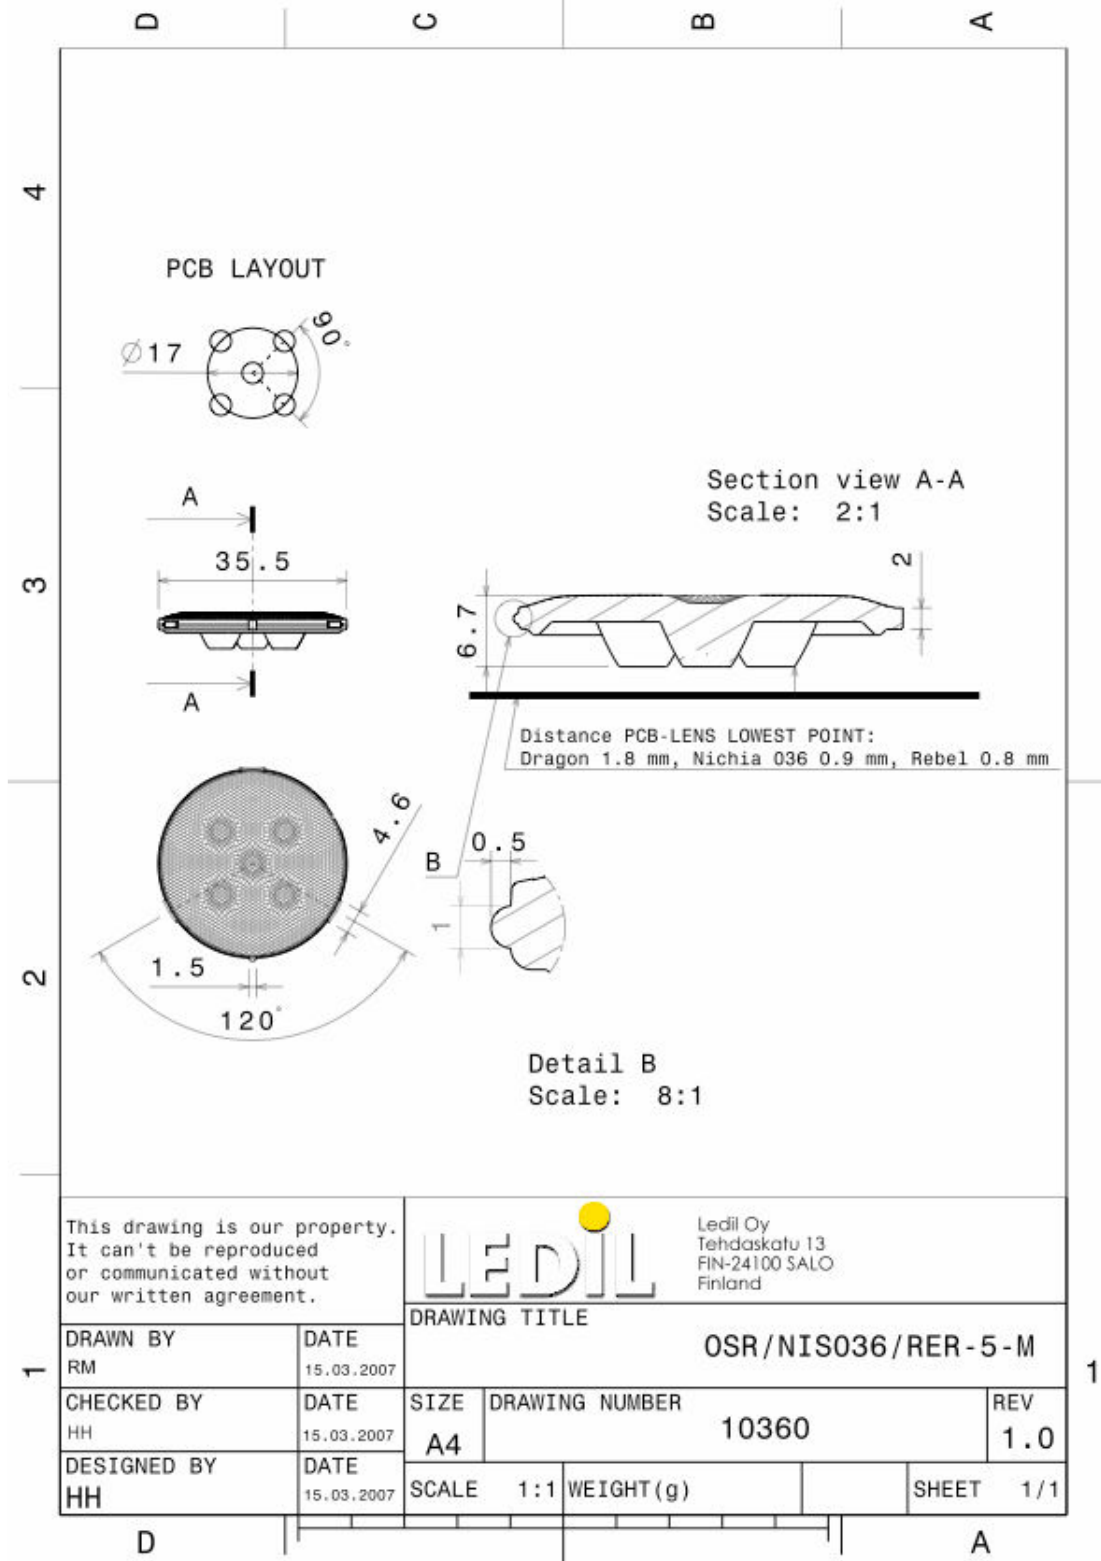

OSR-5-M-Low lens for Dragon LEDs

- Designed for Dragon LEDs.
- Lens material optical grade PMMA with high UV and temperature resistance (105°C/220°F)
- High optical efficiency, >85%
- No lens holder. Snap-fitting of the lens to customer's heat sink. Please contact us for detailed mounting information
- Diameter 35.5 mm (MR11)

LENS TYPES

NAME	ORDERING CODE	FWHM Angle
OSR-5 Medium	C10472_OSR-5-M-Low	±12°

MEASUREMENT DATA & PHOTOGRAPHS

OSR-5-M

PACKAGING

Lenses are packed in carton boxes of 500 pieces in each box.

DIMENSIONS & PCB LAYOUT

[F10390_PENTA-5-M](#) [C10472_RER-5-M](#) [FCN10804_LR1-RS](#) [FCN11454_LE1-M2](#) [C10365_PLATINUMROCKET-3-W](#)
[C12084_BROOKE-SCR-W](#) [FA10643_TINA-M](#) [C12449_STRADA-T-6X1-DWC](#) [C10686_EVA-W](#) [C11552_BARBARA-S](#)
[CA11264_HEIDI-D](#) [CN12644_LENINA-S](#) [CS14840_HB-2X2MX-M](#) [F14533_ANGELETTE-M](#) [F15244_FLORENCE-ZT25-S](#)
[CN17052_DAISSY-7X1-WW-MATT](#) [C17171_DAISSY-8X1-SHD-MATT](#) [FA11207_TINA-W](#) [FCP13895_SEANNA-A](#) [CN14236_WINNIE-S](#)
[C11795_ANNA-40-4-W](#) [C12358_TYRA3-W](#) [C13508_STRADA-SQ-T2](#) [CP10961_RGBX-SS](#) [CN12646_LENINA-W](#) [CP15304_LARISA-](#)
[RS-PIN](#) [FN13888_BILLIE-A](#) [CP16939_CARMEN-W-C-WHT](#) [C17341_DAISSY-4X1-WW-US-D](#) [C14275_SHELLY-T-6X1-N](#)
[C14346_ANGELETTE-WAS](#) [CA11998_EMILY-SS-WAS](#) [CA12000_EMILY-O-WAS](#) [C13032_BARBARA-WW](#) [C15800_MOLLY-S](#)
[FCN12592_LE1-D-COP](#) [CA12242_HEIDI-SS](#) [CP13682_RGBX2-S](#) [CA11476"TYRA2-M](#) [FS15626_FLORENCE-3R-IP-Z90](#)
[F12916_CRYSTAL-RS](#) [C17172_DAISSY-8X1-SHD-MATT-WHT](#) [C17174_DAISSY-4X1-W-US](#) [CA11267_HEIDI-O-90](#) [CA12878_MIRA-M](#)
[CP12413_LOS-D](#) [CP10944_RGBX-M](#) [FA10661"LXP-RS](#) [FCP15347_FLORENTINA-4X1-O](#) [CN12721_LENA-S-DL](#)