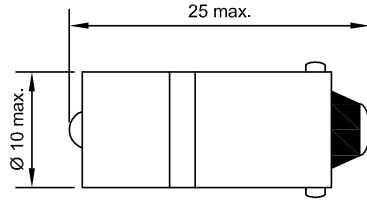

Chicago Miniature Lighting, LLC

Lighting the world since 1910

Lampensockel nach DIN EN 60061-1: BA9s / Lamp base in accordance to DIN EN 60061-1: BA9s

Elektrische und optische Daten sind bei einer Umgebungstemperatur von 25°C gemessen.
Electrical and optical data are measured at an ambient temperature of 25°C.