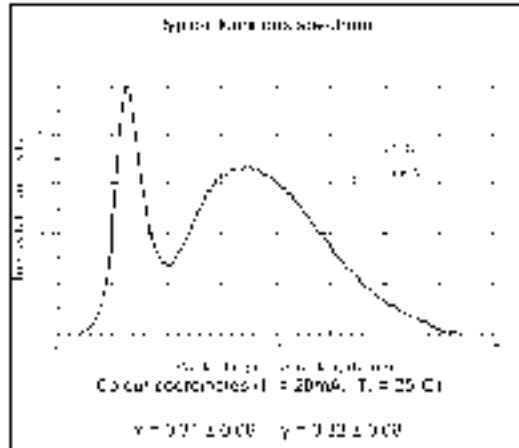

Chicago Miniature Lighting, LLC

Lighting the world since 1910

Lampensockel nach DIN EN 60061-1: BA9s / Lamp base in accordance to DIN EN 60061-1: BA9s

Elektrische und optische Daten sind bei einer Umgebungstemperatur von 25°C gemessen.
Electrical and optical data are measured at an ambient temperature of 25°C.

Bestell-Nr. Part No.	Farbe Colour	Spannung Voltage	Strom Current	Lichtstärke Lum. Intensity	Dom. Wellenlänge Dom. Wavelength
18602350	Red	24V AC/DC	15mA	350mcd	630nm
18602351	Green	24V AC/DC	15mA	2250mcd	525nm
18602352	Yellow	24V AC/DC	15mA	300mcd	587nm
18602357	Blue	24V AC/DC	15mA	680mcd	470nm
1860235W3	White Clear	24V AC/DC	15mA	1500mcd	x = 0,31 / y = 0,32
1860235W3D	White Diffuse	24V AC/DC	15mA	750mcd	x = 0,31 / y = 0,32