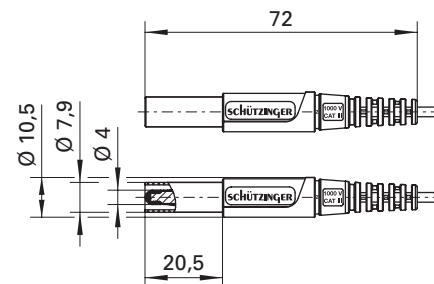

Sicherheits-Messleitung

- 2 Sicherheits-Federkorbstecker konfektioniert an hochflexibler, doppelt-isolierter PVC-Leitung 1 mm²

Best.-Nr.

MSFK A341 / 1 / ..(Länge) / ..(Farbe)

- Leitung 1 mm² PVC-doppelt-isoliert
- Kontaktteile **vernickelt**
- Griffhülsen PA 6.6 (Polyamid)
- **Farben** siehe Tabelle

Safety connecting lead

- 2 safety lamella-basket plugs assembled on highly flexible double-insulated PVC cable 1 mm²

Order No.

MSFK A341 / 1 / ..(length) / ..(colour)

- cable 1 mm² PVC double-insulated
- contact parts **nickel-plated**
- sleeves PA 6.6 (Polyamid)
- **colours** see table

Allgemeine Angaben	
Best.-Nr. ¹⁾	MSFK A341 / 1 / ..(Länge) / ..(Farbe) Kontaktteile vernickelt
Farben	schwarz, rot, blau, gelb, grün
Längen	25 cm, 50 cm, 100 cm, 150 cm, 200 cm
Technische Daten	
Leitung	PVC-doppelt-isol. 1 mm ²
Durchgangswiderstand ⁴⁾	5 mΩ, 9 mΩ, 17 mΩ, 25 mΩ, 35 mΩ
Bemessungsspannung ²⁾	1000 V CAT III
Bemessungsstrom ²⁾	16 A
Temperatur-Einsatzbereich	von -10 °C bis +90 °C

General information	
Order No. ¹⁾	MSFK A341 / 1 / ..(length) / ..(colour) contact parts nickel-plated
colours	black, red, blue, yellow, green
lengths	25 cm, 50 cm, 100 cm, 150 cm, 200 cm
Technical data	
cable	PVC double-insul. 1 mm ²
transition resistance ⁴⁾	5 mΩ, 9 mΩ, 17 mΩ, 25 mΩ, 35 mΩ
rated voltage ²⁾	1000 V CAT III
rated current ²⁾	16 A
operating temperature	from -10 °C to +90 °C