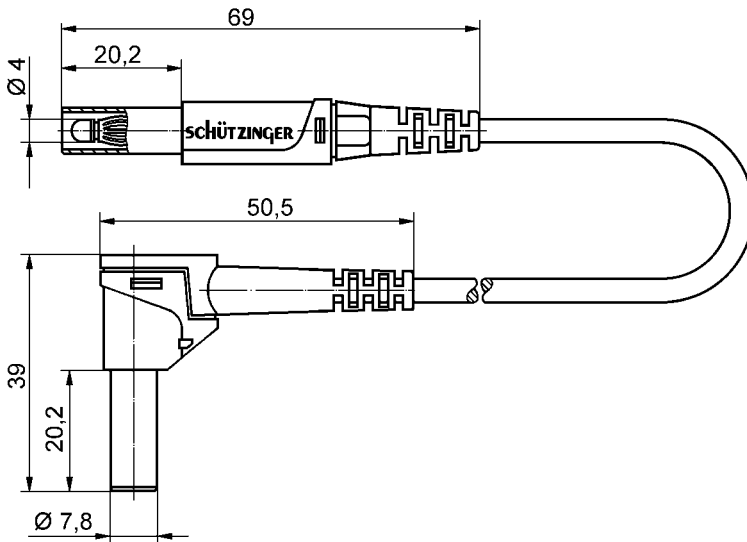

nach IEC 1010

Sicherheits-Meßleitung

- 2 Sicherheits-Federkorbstecker konfektioniert (gecrimp) an hochflexibler, PVC-doppelt-isolierter Leitung 2,5 mm²
- nach IEC 1010, BG-zertifiziert und ausgezeichnet mit dem Designpreis IF 95.

Best.-Nr. MSWFK 50 / 2,5 / ..(Länge) / ..(Farbe)

- Leitung zugentlastet PVC-doppelt-isoliert
- Kontaktteile **vernickelt**
- Griffhülsen PA 6.6 (Polyamid)

Farben: siehe Tabelle

Best.-Nr. MSWFK 51 / 2,5 / ..(Länge) / ..(Farbe)

- wie oben, jedoch Kontaktteile **vergoldet**

Farben: siehe Tabelle

auf Anfrage

Best.-Nr. MSWFK 53 / 1 / ..(Länge) / ..(Farbe)

- wie oben, jedoch Leitung 1 mm² **Silikon-verstärkt-isoliert**

- Kontaktteile **vergoldet**

Farben: siehe Tabelle

Allgemeine Angaben			Technische Daten						
 	Best.-Nr.	Längen	Farben	Leitung	Durchgangswiderstand	Bemessungsspannung	Bemessungsstrom	Temperatur-Einsatzbereich	
					Griffhülsen -25 °C ... +90 °C	PVC-isolierte Leitung -10 °C ... +80 °C	Silikon-isolierte Leitung -50 °C ... +180 °C		-LötKolbenbeständigkeit +300 °C / 10 sec.
MSWFK 50 / 2,5 / ..(Länge) / ..(Farbe) Kontaktteile vernickelt			25 cm 50 cm 100 cm 150 cm 200 cm	schwarz rot	PVC-isol. 2,5 mm ²	5 mΩ 9 mΩ 17 mΩ 25 mΩ 35 mΩ	1000 V CAT II	32 A	- 10 °C ... + 80 °C
MSWFK 51 / 2,5 / ..(Länge) / ..(Farbe) Kontaktteile vergoldet			25 cm 50 cm 100 cm 150 cm 200 cm	schwarz rot	PVC-isol. 2,5 mm ²	5 mΩ 8 mΩ 14 mΩ 22 mΩ 27 mΩ	1000 V CAT II	32 A	- 10 °C ... + 80 °C
MSWFK 53 / 1 / ..(Länge) / ..(Farbe) Kontaktteile vergoldet			100 cm	schwarz rot	Silikon-isol. 1 mm ²	18 mΩ	1000 V CAT II	16 A	- 25 °C ... + 90 °C