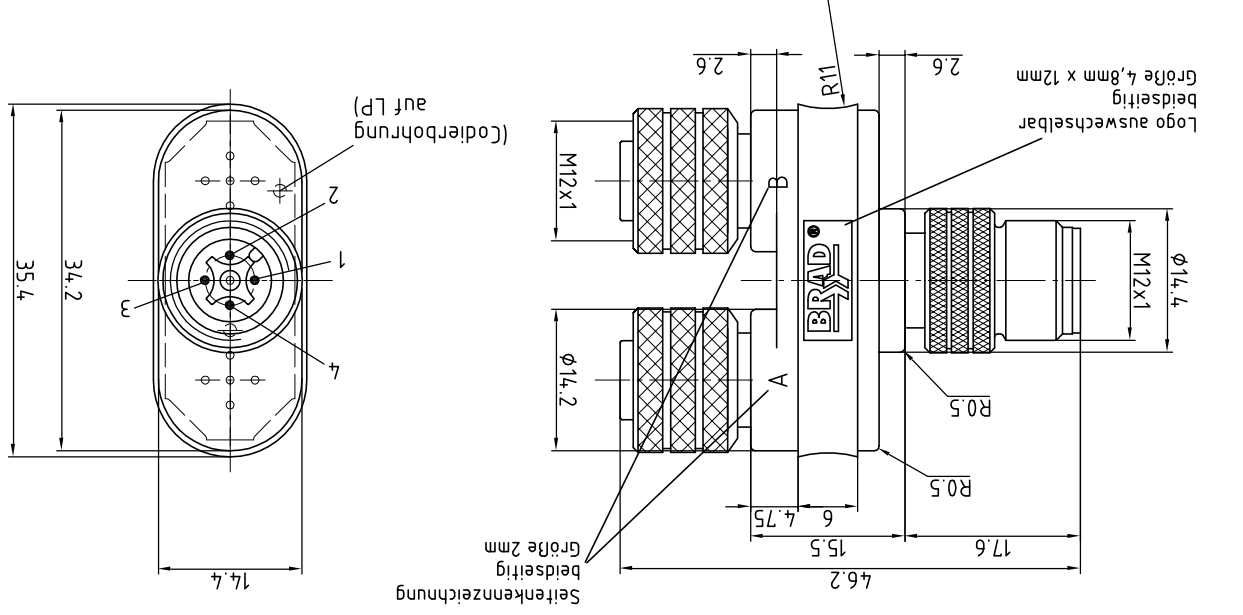

Verdrahtungsplan

Kupplungs-  
einsatz "A"

Stecker-  
einsatz

Kupplungs-  
einsatz "B"

Pos.	Artikel-Nummer	Beschreibung	Menge	Norm/Lieferant	Material/Bemerkung
9	R3000	Umspritzung, Farbe schwarz	7		Elastolan R3000
8	K912 05000 08005	Leiterplatte M12 YV, Version 1	2		
7	K912 00099 08000	Überwurfmutter M12x1	2		
6	71 x 1,35	O-Ring	2		
5	2912 050B0 00000	M12 Kontaktr. BU SP	2		
4	2871 00010 09000	Kontaktbuchse	8		
3	K912 00099 08001	M12 Schraubhülse	1		
2	2912 050A0 00000	M12 Kontaktr. ST SP	1		
1	2970 00010 01000	Stiftkontakt	4		

Zust.	Änderungen	Datum	Name	Name	Änderungen
01	2001/175	28.06.01	UM		

Norm	Gepr.	Bearb.	Datum	Name
		28.06.01	UM	

Woodhead Connectivity GmbH		Dateiname 0812_DEY.dwg	
Gewerbstraße 60 75015 Breiten-Gölshausen Tel.: 07252/9496-0 Fax: 07252/9496-199		Zeichnung Nr. 0812 04EMF 00001	