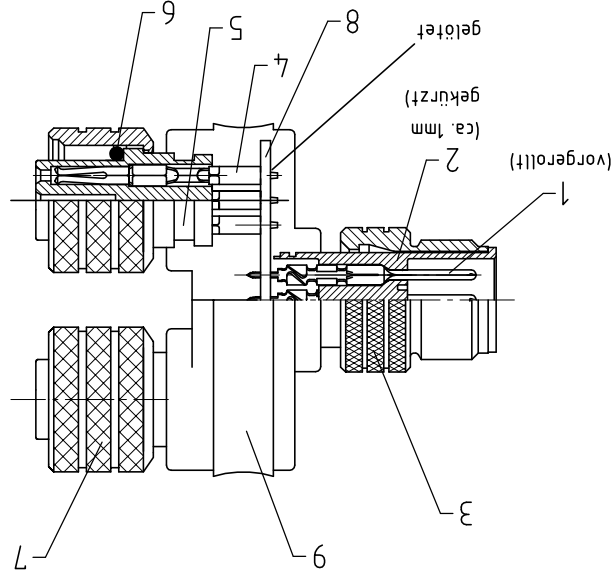

Verdrahtungsplan

Kupplungs-  
einsatz "A"

Stecker-  
einsatz

Kupplungs-  
einsatz "B"

Pos.	Artikel-Nummer	Beschreibung	Menge	Norm/Lieferant	Material/Bemerkung
9	R3000	Umspritzung, Farbe schwarz	7		Elastolan R3000
8	K912 05000 08005	Leiterplatte M12 YV, Version 1	2		
7	K912 00099 08000	Überwurfmutter M12x1	2		
6	71 x 1,35	O-Ring	2		
5	2912 050B0 00000	M12 Kontaktr. BU SP	2		
4	2871 00010 09000	Kontaktbuchse	8		
3	K912 00099 08001	M12 Schraubhülse	1		
2	2912 050A0 00000	M12 Kontaktr. ST SP	1		
1	2970 00010 01000	Stiftkontakt	4		

Zust.	Änderungen	Datum	Name	Name	Änderungen
01	2001/175	28.06.01	UM		

Norm	Gepr.	Bearb.	Datum	Name
		28.06.01	UM	

Woodhead Connectivity GmbH		Dateiname 0812_DEY.dwg	
Gewerbstraße 60 75015 Breiten-Gölshausen Tel.: 07252/9496-0 Fax: 07252/9496-199		Zeichnung Nr. 0812 04EMF 00001	