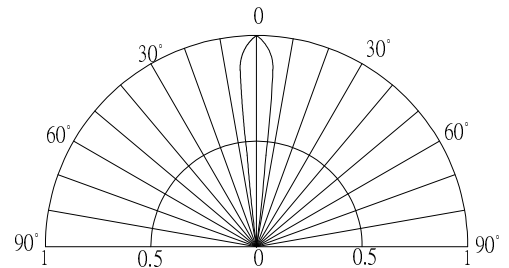

■ **Directivity**

*Pulse width Max.10ms Duty ratio max 1/10

■ **Electrical -Optical Characteristics (Ta=25°C)**

Item	Symbol	Condition	Min.	Typ.	Max.	Unit
DC Forward Voltage	V _F	I _F =20mA	1.9	2.1	2.6	V
DC Reverse Current	I _R	V _R =5V	-	-	10	μA
Domi. Wavelength*	λ _D	I _F =20mA	600	605	610	nm
Luminous Intensity*	I _v	I _F =20mA	60000	75000	-	mcd
50% Power Angle	2θ _{1/2}	I _F =20mA	-	15	-	deg