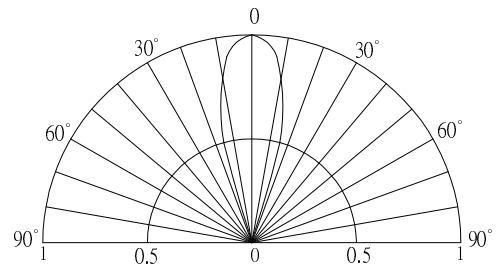

\*Pulse width Max.10ms , Duty ratio max 1/10

**■Directivity**

**■Electrical -Optical Characteristics (Ta=25°C)**

Item	Symbol	Condition	Min.	Typ.	Max.	Unit
DC Forward Voltage	V <sub>F</sub>	I <sub>F</sub> =20mA	2.0	2.2	2.6	V
DC Reverse Current	I <sub>R</sub>	V <sub>R</sub> =5V	-	-	10	μA
Domi. Wavelength*	λ <sub>D</sub>	I <sub>F</sub> =20mA	619	624	629	nm
Luminous Intensity*	I <sub>v</sub>	I <sub>F</sub> =20mA	15000	20000	-	mcd
50% Power Angle	2θ <sub>1/2</sub>	I <sub>F</sub> =20mA	-	30	-	deg