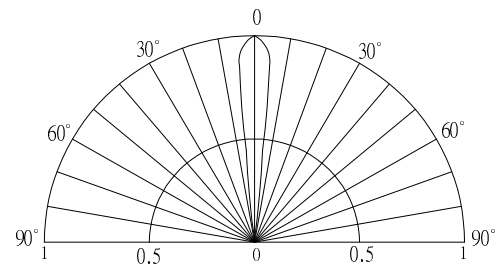

\*Pulse width Max.10ms , Duty ratio max 1/10

**■Directivity**

**■Electrical -Optical Characteristics (Ta=25°C)**

Item	Symbol	Condition	Min.	Typ.	Max.	Unit
DC Forward Voltage	V <sub>F</sub>	I <sub>F</sub> =20mA	2.0	2.2	2.6	V
DC Reverse Current	I <sub>R</sub>	V <sub>R</sub> =5V	-	-	10	μA
Domi. Wavelength*	λ <sub>D</sub>	I <sub>F</sub> =20mA	585	590	595	nm
Luminous Intensity*	I <sub>v</sub>	I <sub>F</sub> =20mA	50000	60000	-	mcd
50% Power Angle	2θ <sub>1/2</sub>	I <sub>F</sub> =20mA	-	15	-	deg