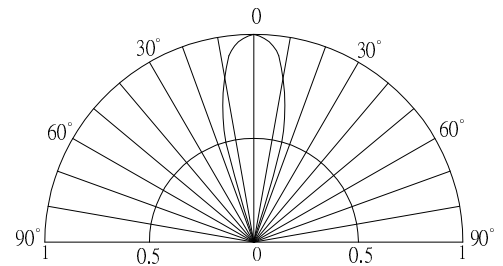

*Pulse width Max.10ms Duty ratio max 1/10

■ **Directivity**

■ **Electrical -Optical Characteristics**

(Ta=25°C)

Item	Symbol	Condition	Min.	Typ.	Max.	Unit
DC Forward Voltage	V _F	I _F =20mA	2.9	3.1	3.6	V
DC Reverse Current	I _R	V _R =5V	-	-	10	μA
Domi. Wavelength*	λ _D	I _F =20mA	465	470	475	nm
Luminous Intensity*	I _v	I _F =20mA	4200	5500	-	mcd
50% Power Angle	2θ _{1/2}	I _F =20mA	-	30	-	deg