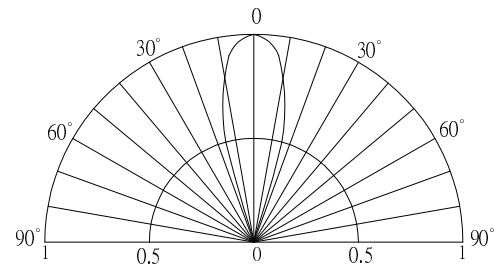

*Pulse width Max.10ms Duty ratio max 1/10

■ **Directivity**

■ **Electrical -Optical Characteristics**

(Ta=25°C)

Item	Symbol	Condition	Min.	Typ.	Max.	Unit
DC Forward Voltage	V _F	I _F =20mA	2.9	3.1	3.6	V
DC Reverse Current	I _R	V _R =5V	-	-	10	μA
Domi. Wavelength*	λ _D	I _F =20mA	500	505	510	nm
Luminous Intensity*	I _v	I _F =20mA	8400	10000	-	mcd
50% Power Angle	2θ _{1/2}	I _F =20mA	-	30	-	deg