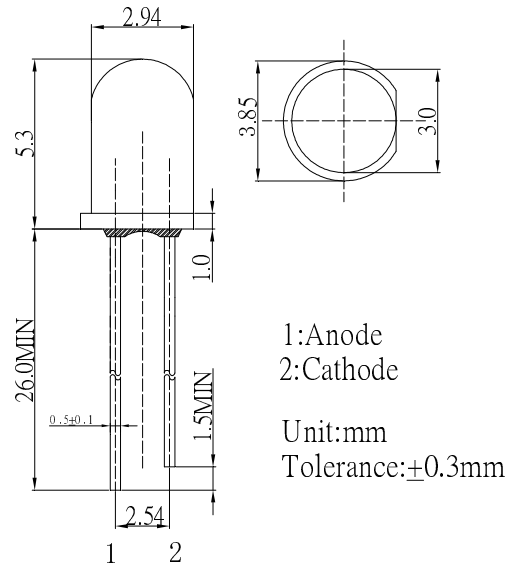

■ **Outline Dimension**

■ **Absolute Maximum Rating**

(Ta=25°C)

Item	Symbol	Value	Unit
DC Forward Current	I _F	30	mA
Pulse Forward Current*	I _{FP}	100	mA
Reverse Voltage	V _R	5	V
Power Dissipation	P _D	108	mW
Operating Temperature	T _{opr}	-30 ~ +85	°C
Storage Temperature	T _{stg}	-40~ +100	°C
Lead Soldering Temperature	T _{sol}	260°C/5sec	-

*Pulse width Max.10ms Duty ratio max 1/10

■ **Directivity**

■ **Electrical -Optical Characteristics**

(Ta=25°C)

Item	Symbol	Condition	Min.	Typ.	Max.	Unit
DC Forward Voltage	V _F	I _F =20mA	2.9	3.1	3.6	V
DC Reverse Current	I _R	V _R =5V	-	-	10	μA
Domi. Wavelength*	λ _D	I _F =20mA	500	505	510	nm
Luminous Intensity*	I _v	I _F =20mA	8400	10000	-	mcd
50% Power Angle	2θ _{1/2}	I _F =20mA	-	30	-	deg