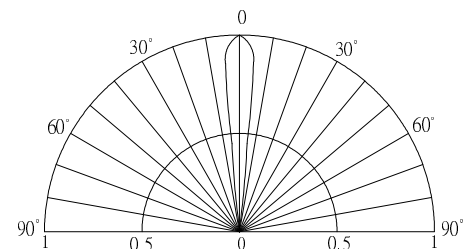

*Pulse width Max.10ms Duty ratio max 1/10

■ **Directivity**

■ **Electrical -Optical Characteristics**

(Ta=25°C)

Item	Symbol	Condition	Min.	Typ.	Max.	Unit
DC Forward Voltage	V _F	I _F =20mA	2.9	3.1	3.6	V
DC Reverse Current	I _R	V _R =5V	-	-	10	μA
Domi. Wavelength*	λ _D	I _F =20mA	500	505	510	nm
Luminous Intensity*	I _v	I _F =20mA	25000	30000	-	mcd
50% Power Angle	2θ _{1/2}	I _F =20mA	-	15	-	deg