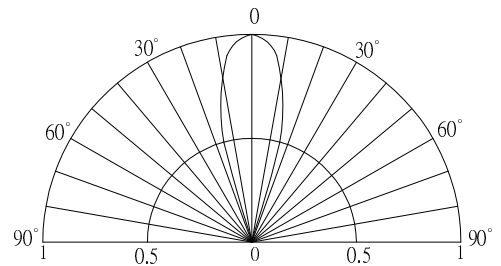

*Pulse width Max.10ms Duty ratio max 1/10

■ **Directivity**

■ **Electrical -Optical Characteristics (Ta=25°C)**

Item	Symbol	Condition	Min.	Typ.	Max.	Unit
DC Forward Voltage	V _F	I _F =20mA	2.9	3.1	3.6	V
DC Reverse Current	I _R	V _R =5V	-	-	10	μA
Domi. Wavelength*	λ _D	I _F =20mA	520	525	530	nm
Luminous Intensity*	I _v	I _F =20mA	8400	10000	-	mcd
50% Power Angle	2θ _{1/2}	I _F =20mA	-	30	-	deg