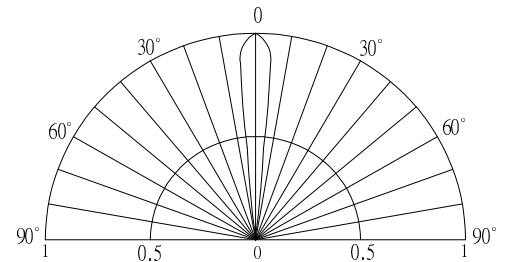

*Pulse width Max 10ms , Duty ratio max 1/10

■ Directivity

■ Electrical -Optical Characteristics

(Ta=25°C)

Item	Symbol	Condition	Min.	Typ.	Max.	Unit
DC Forward Voltage	V _F	I _F =20mA	2.9	3.1	3.6	V
DC Reverse Current	I _R	V _R =5V	-	-	10	μA
Luminous Intensity*	I _v	I _F =20mA	18000	22000	-	mcd
Chromaticity Coordinates*	x	I _F =20mA	-	0.45	-	
	y	I _F =20mA	-	0.41	-	
50% Power Angle	2θ _{1/2}	I _F =20mA	-	15	-	deg