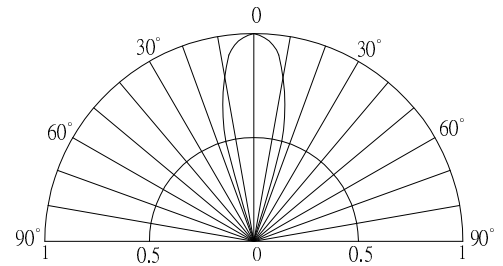

■Directivity

*Pulse width Max.10ms , Duty ratio max 1/10

■Electrical -Optical Characteristics

(Ta=25°C)

Item	Symbol	Condition	Min.	Typ.	Max.	Unit
DC Forward Voltage	V _F	I _F =20mA	1.8	2.1	2.6	V
DC Reverse Current	I _R	V _R =5V	-	-	10	μA
Domi. Wavelength*	λ _D	I _F =20mA	620	625	630	nm
Luminous Intensity*	I _v	I _F =20mA	4200	5000	-	mcd
50% Power Angle	2θ _{1/2}	I _F =20mA	-	30	-	deg