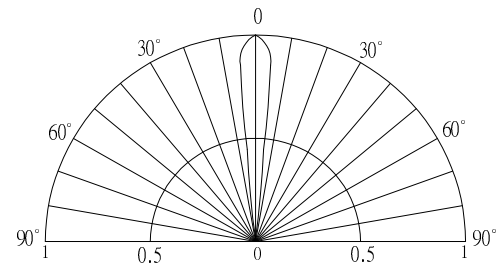

■ Directivity

*Pulse width Max 10ms , Duty ratio max 1/10

■ Electrical -Optical Characteristics

(Ta=25°C)

Item	Symbol	Condition	Min.	Typ.	Max.	Unit
DC Forward Voltage	V _F	I _F =20mA	2.9	3.1	3.6	V
DC Reverse Current	I _R	V _R =5V	-	-	10	μA
Luminous Intensity*	I _v	I _F =20mA	35000	40000	-	mcd
Chromaticity Coordinates*	x	I _F =20mA	-	0.27	-	
	y	I _F =20mA	-	0.28	-	
50% Power Angle	2θ _{1/2}	I _F =20mA	-	15	-	deg