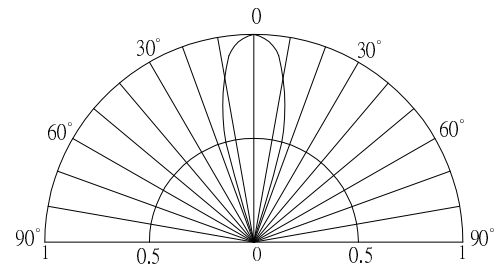

*Pulse width Max.10ms Duty ratio max 1/10

■ **Directivity**

■ **Electrical -Optical Characteristics**

(Ta=25°C)

Item	Symbol	Condition	Min.	Typ.	Max.	Unit
DC Forward Voltage	V _F	I _F =20mA	1.8	2.1	2.6	V
DC Reverse Current	I _R	V _R =5V	-	-	10	μA
Domi. Wavelength*	λ _D	I _F =20mA	585	590	595	nm
Luminous Intensity*	I _v	I _F =20mA	1560	2500	-	mcd
50% Power Angle	2θ _{1/2}	I _F =20mA	-	30	-	deg