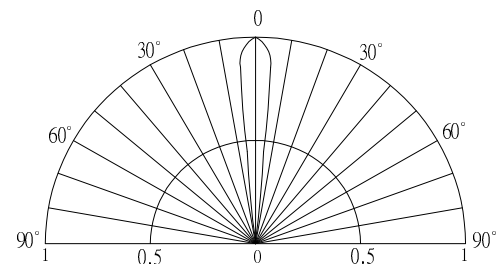

*Pulse width Max.10ms Duty ratio max 1/10

■ **Directivity**

■ **Electrical -Optical Characteristics**

(Ta=25°C)

Item	Symbol	Condition	Min.	Typ.	Max.	Unit
DC Forward Voltage	V _F	I _F =20mA	1.8	2.1	2.6	V
DC Reverse Current	I _R	V _R =5V	-	-	10	μA
Domi. Wavelength*	λ _D	I _F =20mA	585	590	595	nm
Luminous Intensity*	I _v	I _F =20mA	7000	9000	-	mcd
50% Power Angle	2θ _{1/2}	I _F =20mA	-	15	-	deg