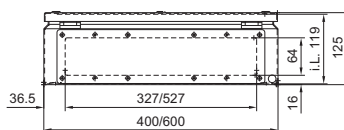

### BG 1558.510, BG 1559.510

1 Only for BG 1559.510  
i.L. = Clearance width

### Bus enclosures BG

BG 1577.XXX, BG 1578.XXX, BG 1579.XXX

Model No. BG	Dimensions mm					Heights of viewing windows mm	
	B	H	T	F1	G1	H1	H2
1577.500	400	300	155	385	275	-	-
1577.530						190	42
1577.450						155	92
1578.500	600	300	155	585	275	-	-
1578.530						190	42
1578.450						155	92
1579.500	800	300	155	785	275	-	-
1579.530						190	42
1579.450						155	92