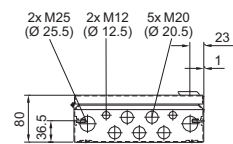

BG 1583.520

BG 1585.520