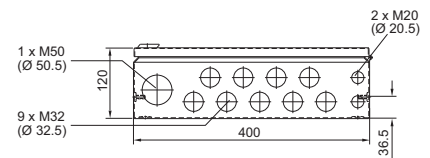

### BG 1558.510, BG 1559.510

1 Only for BG 1559.510  
i.L. = Clearance width

### Bus enclosures BG

BG 1577.XXX, BG 1578.XXX, BG 1579.XXX

Model No. BG	Dimensions mm					Heights of viewing windows mm	
	B	H	T	F1	G1	H1	H2
1577.500	400	300	155	385	275	-	-
1577.530						190	42
1577.450						155	92
1578.500	600	300	155	585	275	-	-
1578.530						190	42
1578.450						155	92
1579.500	800	300	155	785	275	-	-
1579.530						190	42
1579.450						155	92