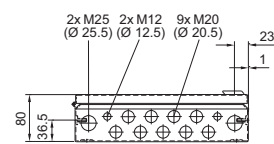

BG 1584.520

BG 1586.520