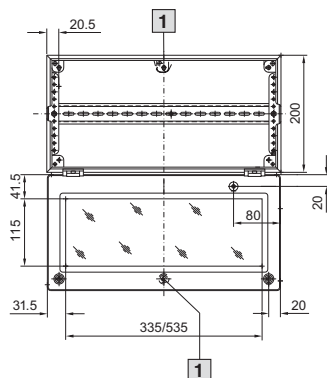

### BG 1558.510, BG 1559.510

1 Only for BG 1559.510  
i.L. = Clearance width

### Bus enclosures BG

BG 1577.XXX, BG 1578.XXX, BG 1579.XXX

Model No. BG	Dimensions mm					Heights of viewing windows mm	
	B	H	T	F1	G1	H1	H2
1577.500	400	300	155	385	275	-	-
1577.530						190	42
1577.450						155	92
1578.500	600	300	155	585	275	-	-
1578.530						190	42
1578.450						155	92
1579.500	800	300	155	785	275	-	-
1579.530						190	42
1579.450						155	92

i.L. = Clearance width

### BG 1609.510

i.L. = Clearance width