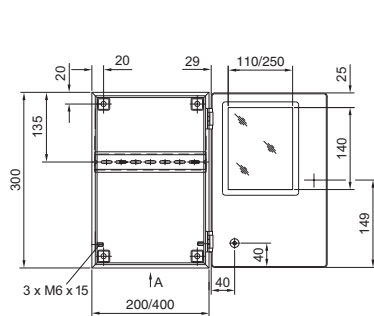

BG 1605.520, BG 1606.520