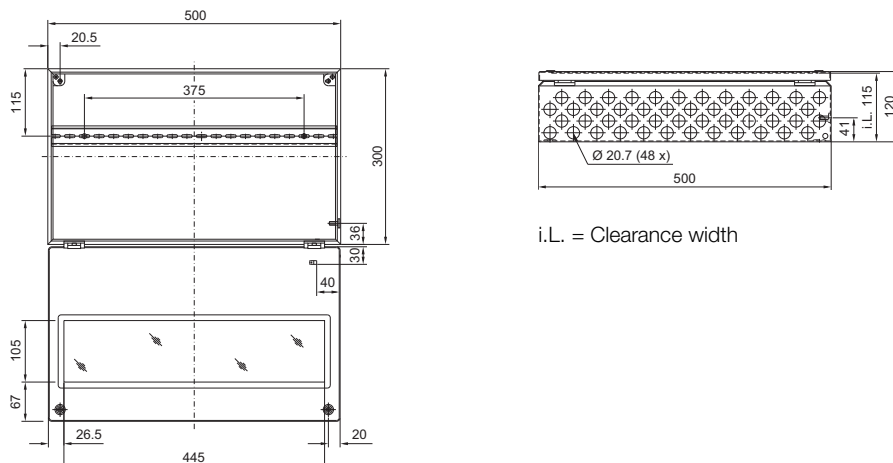

BG 1609.510