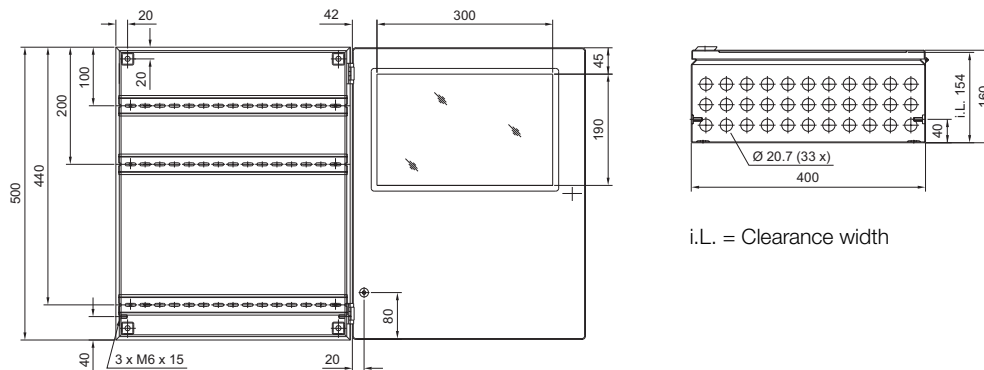

BG 1611.510