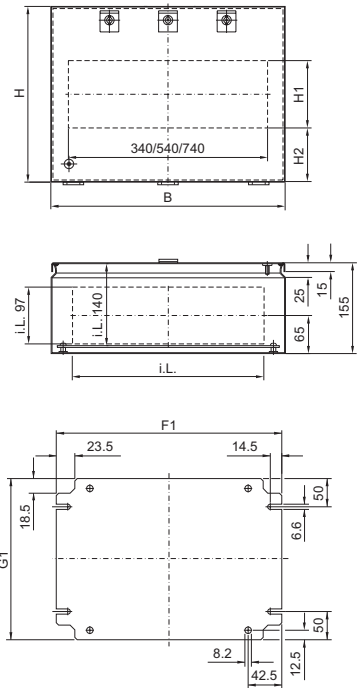

### BG 1558.510, BG 1559.510

1 Only for BG 1559.510  
i.L. = Clearance width

### Bus enclosures BG

BG 1577.XXX, BG 1578.XXX, BG 1579.XXX

Model No. BG	Dimensions mm					Heights of viewing windows mm	
	B	H	T	F1	G1	H1	H2
1577.500	400	300	155	385	275	-	-
1577.530						190	42
1577.450						155	92
1578.500	600	300	155	585	275	-	-
1578.530						190	42
1578.450						155	92
1579.500	800	300	155	785	275	-	-
1579.530						190	42
1579.450						155	92

i.L. = Clearance width

### BG 1609.510

i.L. = Clearance width