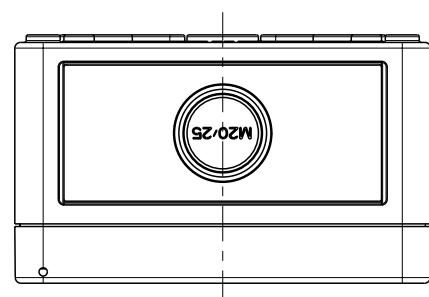

3:10

C - C

Ansicht ohne Deckel
view without cover

3:10

Fehlende Maße können dem Massblatt M-TK-1111 entnommen werden
missing size can be taken from the dimensional sheet M-TK-1111

Schutzvermerk ISO 16016 beachten. Refer to protection notice ISO 16016. Maßstab: 1:2