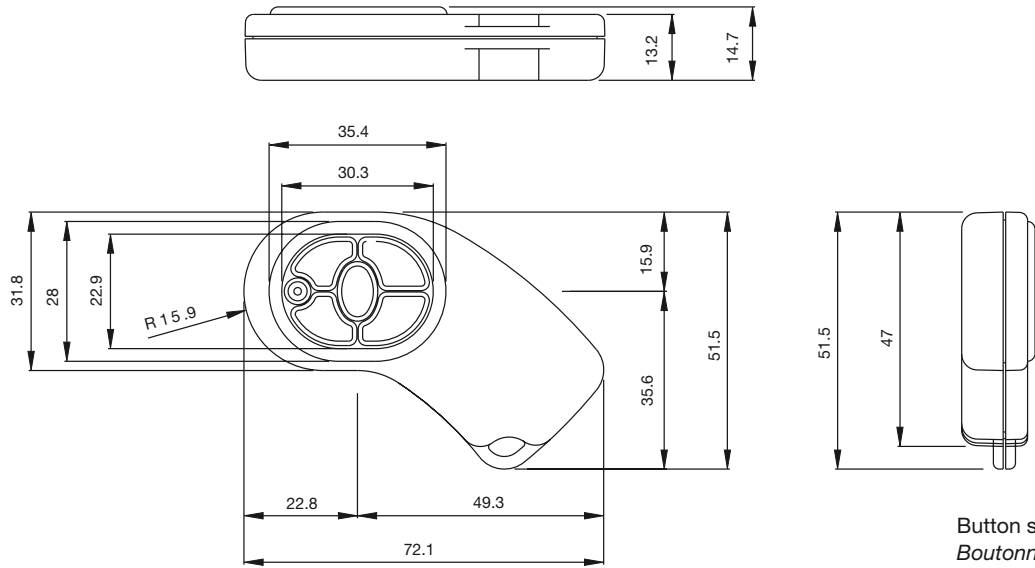

LID
COUVERCLE