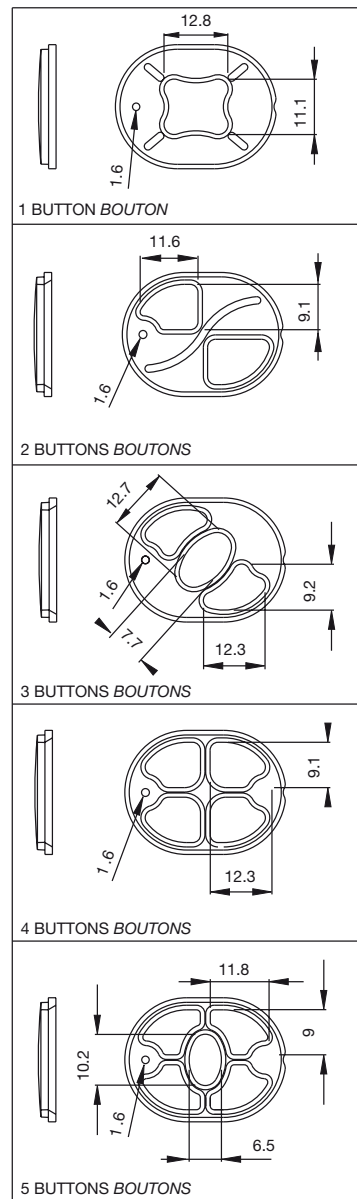

Button sets
Boutonnieres