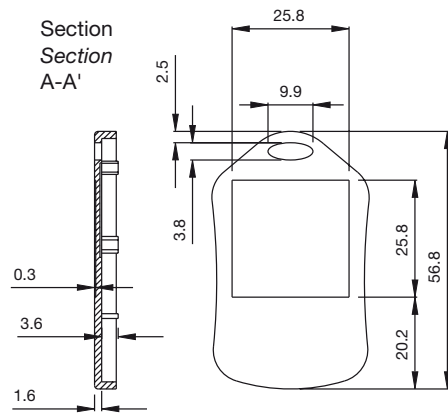

Section
Section A-A'