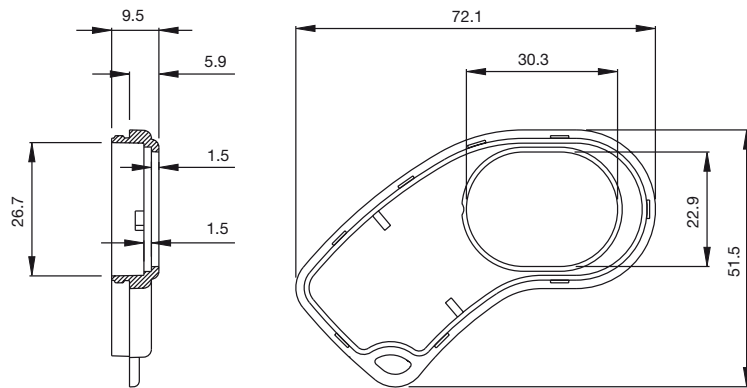

Chaque unit inclut: Couvercle, base, bouton et adaptateur.

En option:

- Usinages spéciaux.
 - Sérigraphie.
 - Autres couleurs.
- (Autres options, consulter votre distributeur).

LID
COUVERCLE

BASE PART
BASE