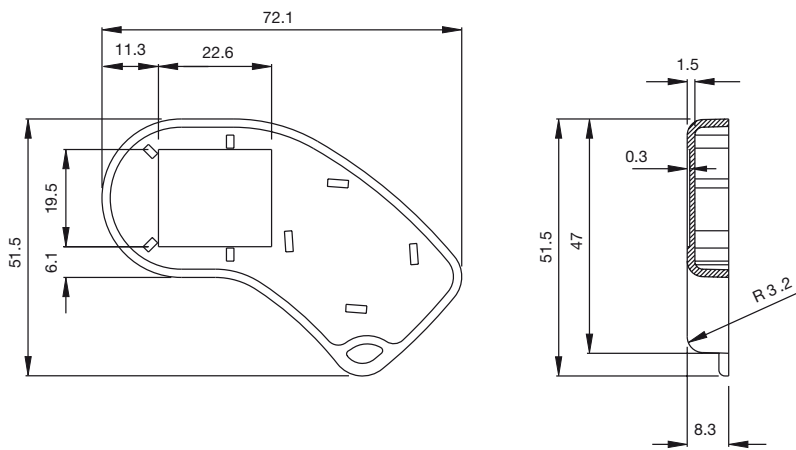

Chaque unit inclut: Couvercle, base, bouton et adaptateur.

En option:

- Usinages spéciaux.
 - Sérigraphie.
 - Autres couleurs.
- (Autres options, consulter votre distributeur).

LID
COUVERCLE

BASE PART
BASE