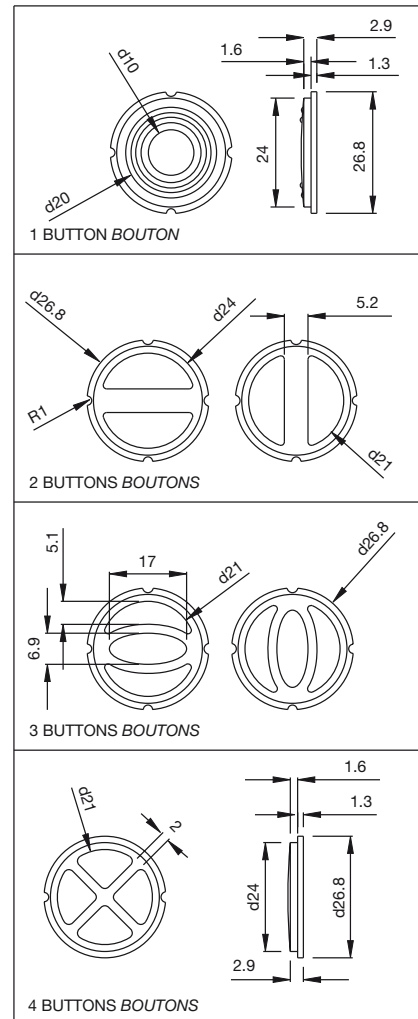

Chaque unité inclut: Couvercle, base, bouton et adaptateur.

En option:

- Usinages spéciaux.
 - Sérigraphie.
 - Autres couleurs.
- (Autres options, consulter votre distributeur).

LID
COUVERCLE

Section Section A-A'

Button sets
Boutonnieres

BASE PART
BASE

Section
Section A-A'

CODE	N° buttons N... boutons	Colour Couleur
24080211	1	
24080212	2	Black similar to RAL 9004
24080213	3	Noir simil. RAL 9004
24080214	4	

Serie 22