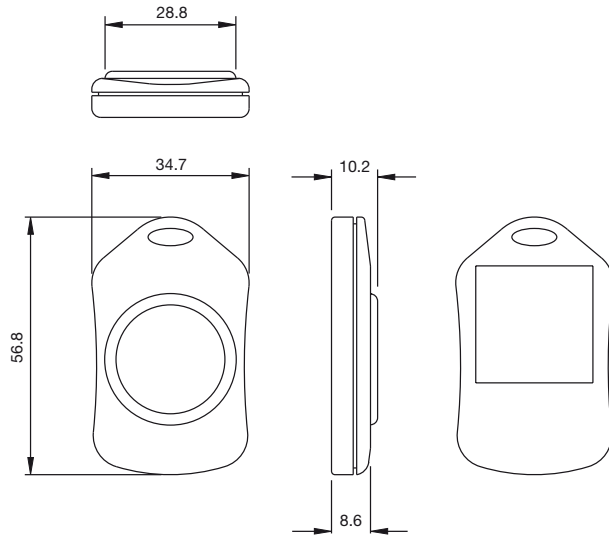

CODE	N° buttons N... boutons	Colour Couleur
24080211	1	
24080212	2	Black similar to RAL 9004
24080213	3	Noir simil. RAL 9004
24080214	4