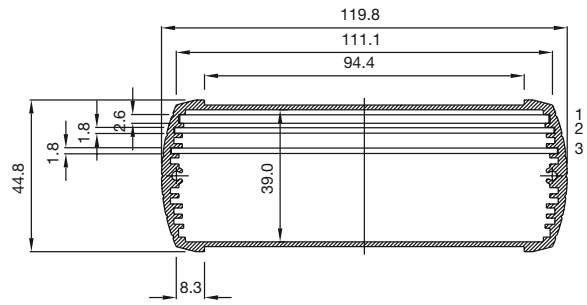

50

31150001, 31150201

50

31150002, 31150202

31150003, 31150203

31150004, 31150204

GASKET SLOT
RAINURE POUR JOINT

SELF-THREADING M3 BOLT
VIS M3 AUTOTARAUEUSES

COVER
BOUCHON

1, 2 & 3 CARD DIMENSIONS
DIMENSIONS CARTES 1, 2 & 3

1, 2 & 3 CARD DIMENSIONS
DIMENSIONS CARTES 1, 2 & 3

Accessories Accessoires

■ EPDM gasket Joint néoprène EPDM

- Neoprene gasket profile. Resistant to acids, gasoline and suitable for outdoor applications.
- Joint de caoutchouc EPDM. Résistant aux acides, à l'essence et aux intempéries.