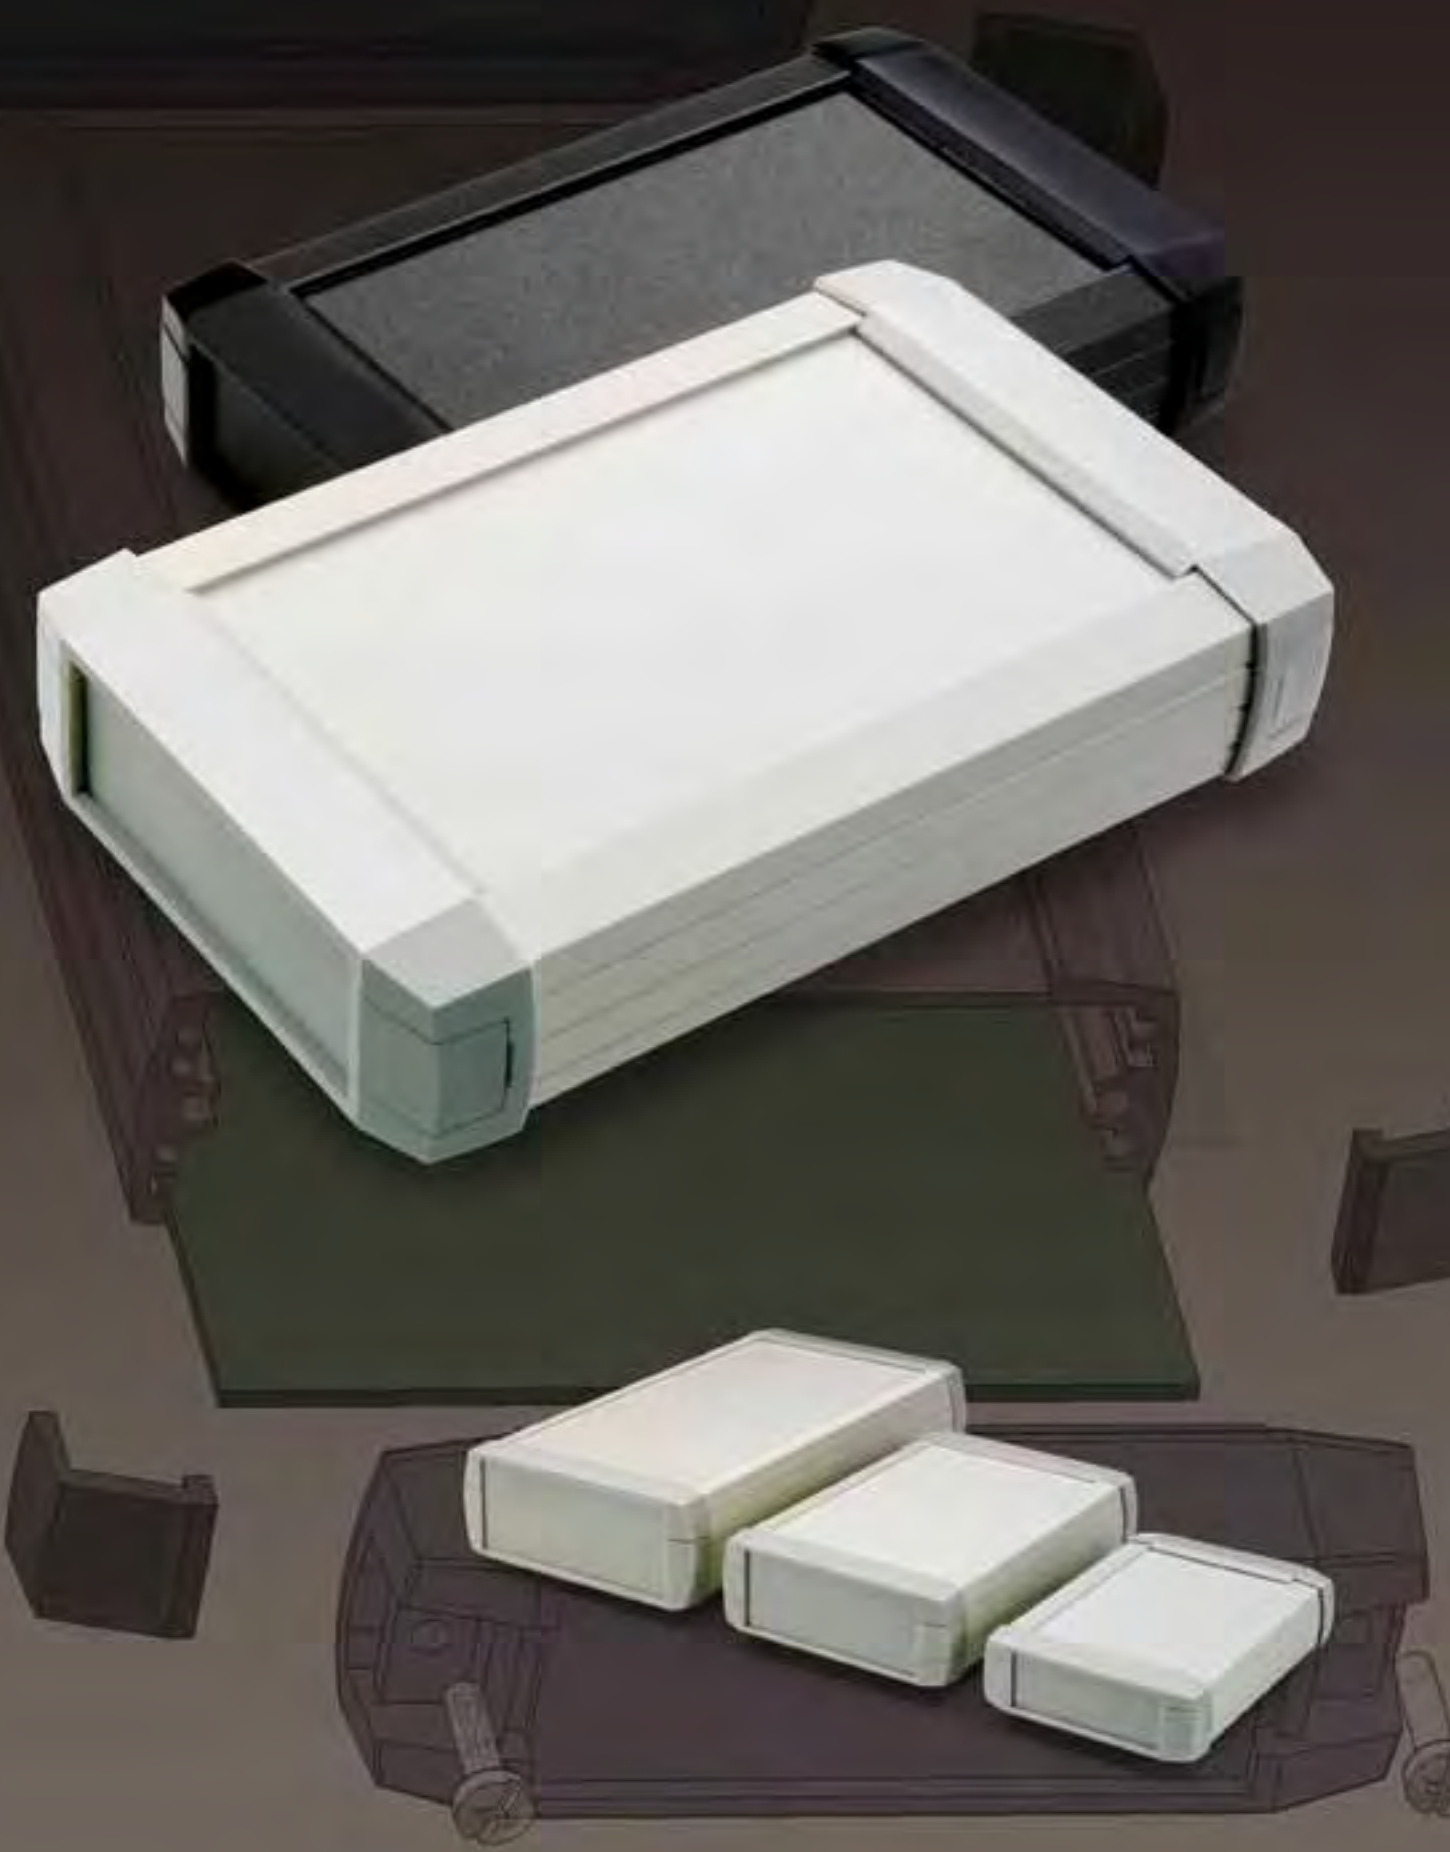

Serie
50

High quality aluminium enclosure for a wide range of applications both indoor/outdoor. Hand-held use, applied to wall or fix / removable support as a machine RF / wire activated command.

Profiles with integrated rails for PCB's fixing.
 Lid mounting by M3 self-tapping screw.
 Recessed area for keyboard is provided on both the top and base of the box.
 Ergonomic shape of the sides of the profile, allows for a good portability.
 Battery compartments.
 Wall mounting standard option.
 Resistant to temperatures up to 85°C (plastic pieces).

Basic unit includes: 1 profile, 2 end covers, 4 small covers, mounting screws.

Optional:

- EPDM rubber gasket for IP 65 sealing.
 - battery holder.
 - wall mounting kit.
 - custom-made special drilling.
 - silk screen.
 - lids with internal painting to achieve EMI/RFI shielding (graphite, copper or nickel base, related to protection level).
 - self-extinguish ABS material, UL 94 V0 rate.
 - other colours.
 - suitable of EMI/RFI screening with internal powder coating.
- (Other options please consult your dealer).

Boîtier de haute qualité en aluminium pour de multiples applications de commande en intérieur/extérieur. Utilisation portable manuelle pour des commandes de machines à activation par FR ou câble.

*Rails intégrés dans les profilés pour la fixation des circuits.
 Fixation des panneaux au moyen de vis M3 autotaraudeuses.
 Zone d'encastrement pour le clavier-membrane dans les deux faces du profilé.
 Forme ergonomique qui permet une portabilité optimale.
 Compartiments pour les piles.
 Kit de montage à paroi.
 Résiste à des températures de jusqu'à 85° C (pièces en plastique).*