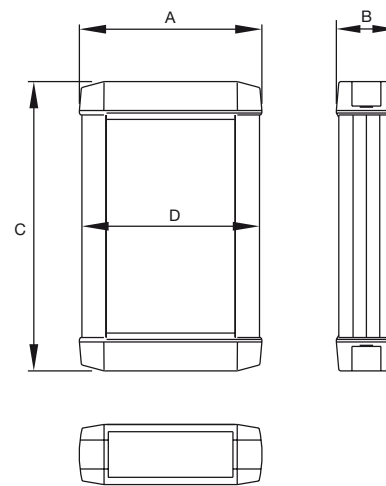

Boîtier de haute qualité en aluminium pour de multiples applications de commande en intérieur/extérieur. Utilisation portable manuelle pour des commandes de machines à activation par FR ou câble.

*Rails intégrés dans les profilés pour la fixation des circuits.
Fixation des panneaux au moyen de vis M3 autotaraudeuses.
Zone d'encastrement pour le clavier-membrane dans les deux faces du profilé.
Forme ergonomique qui permet une portabilité optimale.
Compartiments pour les piles.
Kit de montage à paroi.
Résiste à des températures de jusqu'à 85° C (pièces en plastique).*

Matériaux et finitions : Boîtier en profilé tubulaire d'aluminium 6063, peinture époxy couleur similaire à RAL 9002 ou gris graphite. Panneaux en ABS de haute qualité, couleur similaire à gris clair RAL 7044 ou noir RAL 9004.

Chaque unité inclut : 1 profilé, 2 panneaux, 4 bouchons, visserie.

En option :

1. Joint en caoutchouc EPDM pour l'étanchéité IP65.
   - Compartiments interne pour les piles.
   - Porte-piles.
   - Kit de fixation à paroi.
   - Usinages spéciaux.
   - Sérigraphie.
   - ABS autoextinguible, selon degré UL 94 VO.
   - Autres couleurs de panneaux.
   - Panneaux peints en interne pour le blindage contre la radiofréquence EMI/RFI, avec peinture de base graphite, cuivre ou nickel, en fonction du niveau de protection requis.
2. (Autres options, consulter votre distributeur).

CODE	A	B	C	D	Lid/profile colour		Couleur panneau/profilé	
					Grey Gris RAL 7035/Grey Gris RAL 9002	Black/Graphite grey	Noir/gris graphite	
31150001	82	27	130	80		*		
31150002	82	27	160	80		*		
31150003	102	37	160	100		*		
31150004	102	37	190	100		*		
31150005	122	47	190	120		*		
31150006	122	47	220	120		*		
31150201	82	27	130	80				*
31150202	82	27	160	80				*
31150203	102	37	160	100				*
31150204	102	37	190	100				*
31150205	122	47	190	120				*
31150206	122	47	220	120				*