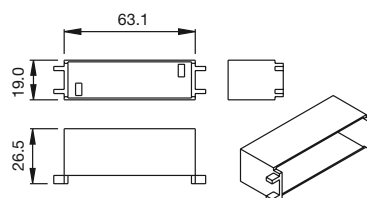

■ Battery compartment Compartment pour les piles.

- It allows for the mounting of spare batteries or battery chassis. It is mounted between the box covers and profile.
- Made of PP, black colour similar to RAL 9004.
- Accueille des piles seules ou dans un châssis. Montage entre le couvercle et le profilé.
- Fabriqué en PP de couleur noire similaire à RAL 9004.

CODE	For end covers Pour couvercles
24030047	Series Série 50 82x27
24030048	Series Série 50 102x37
24030049	Series Série 50 122x47