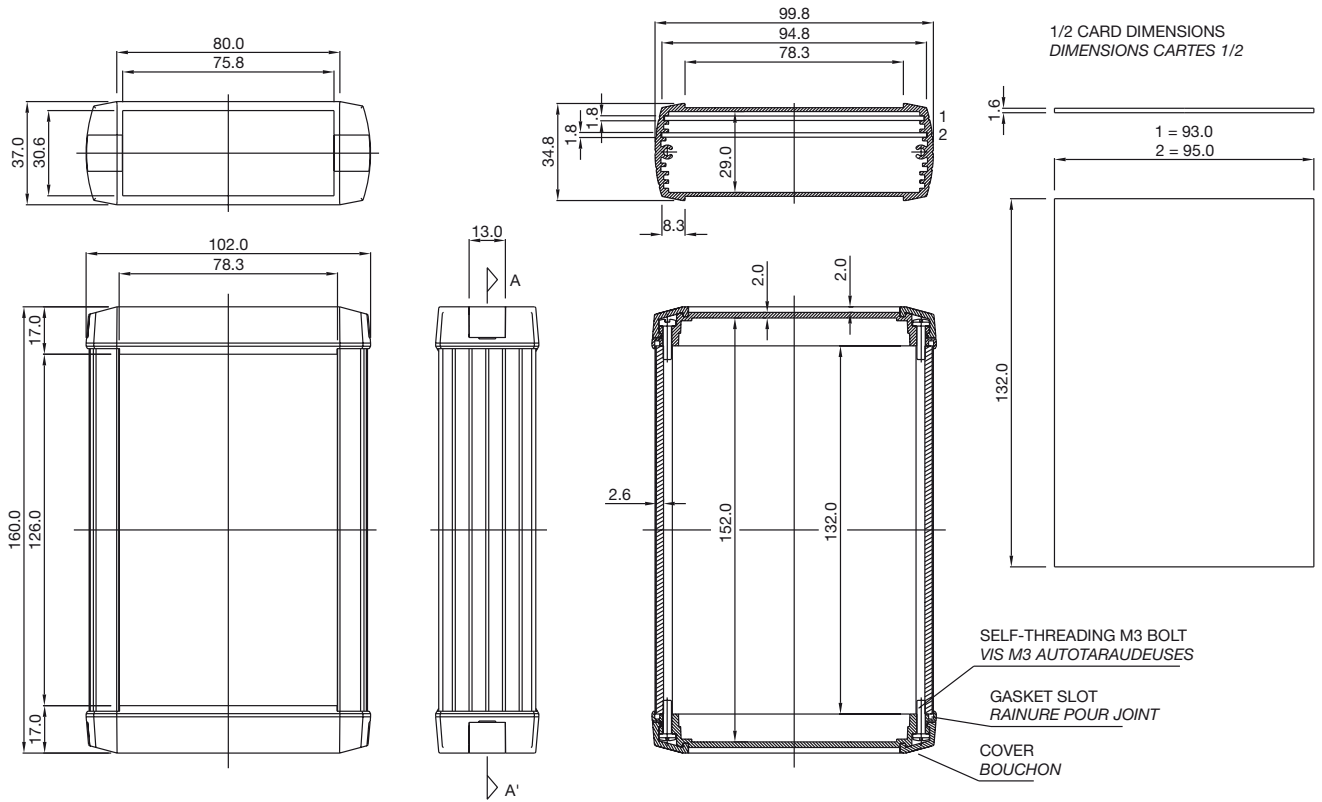

50

31150001, 31150201

50

31150002, 31150202

31150003, 31150203

31150004, 31150204

GASKET SLOT
RAINURE POUR JOINT

SELF-THREADING M3 BOLT
VIS M3 AUTOTARAUEUSES

COVER
BOUCHON

1, 2 & 3 CARD DIMENSIONS
DIMENSIONS CARTES 1, 2 & 3

1, 2 & 3 CARD DIMENSIONS
DIMENSIONS CARTES 1, 2 & 3

Accessories Accessoires

■ EPDM gasket Joint néoprène EPDM

- Neoprene gasket profile. Resistant to acids, gasoline and suitable for outdoor applications.
- Joint de caoutchouc EPDM. Résistant aux acides, à l'essence et aux intempéries.

CODE 24010058

■ **2 x AA battery holder**
Porte-piles 2 x AA

- For two AA size batteries, twin set. Dimensions 59 x 25 x 16 mm. Cable length 200 mm.
- *Pour deux piles de taille AA, disposition opposée. Dimensions 59 x 25 x 16 mm. Longueur du câble 200 mm.*