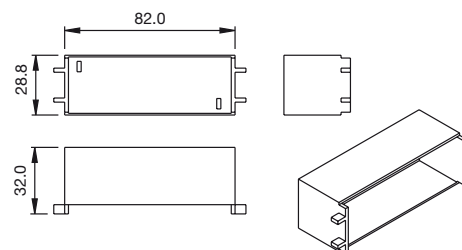

■ Battery compartment Compartment pour les piles.

- It allows for the mounting of spare batteries or battery chassis. It is mounted between the box covers and profile.
- Made of PP, black colour similar to RAL 9004.
- Accueille des piles seules ou dans un châssis. Montage entre le couvercle et le profilé.
- Fabriqué en PP de couleur noire similaire à RAL 9004.

CODE	For end covers Pour couvercles
24030047	Series Série 50 82x27
24030048	Series Série 50 102x37
24030049	Series Série 50 122x47