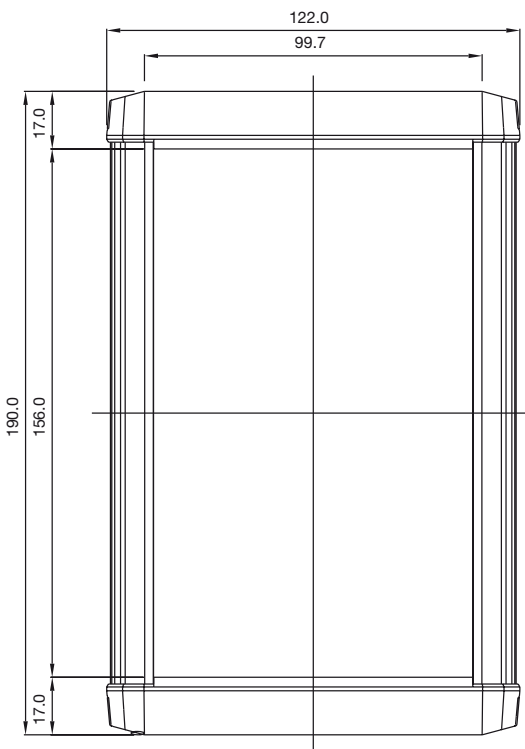

GASKET SLOT
RAINURE POUR JOINT

SELF-THREADING M3 BOLT
VIS M3 AUTOTARAUEUSES

COVER
BOUCHON

1, 2 & 3 CARD DIMENSIONS
DIMENSIONS CARTES 1, 2 & 3