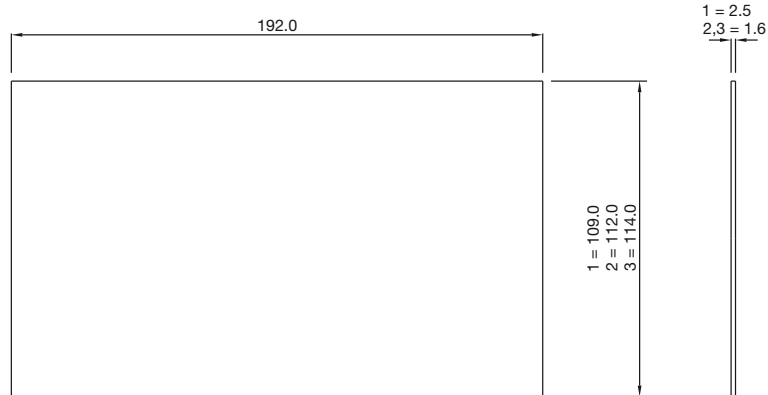

1, 2 & 3 CARD DIMENSIONS
DIMENSIONS CARTES 1, 2 & 3