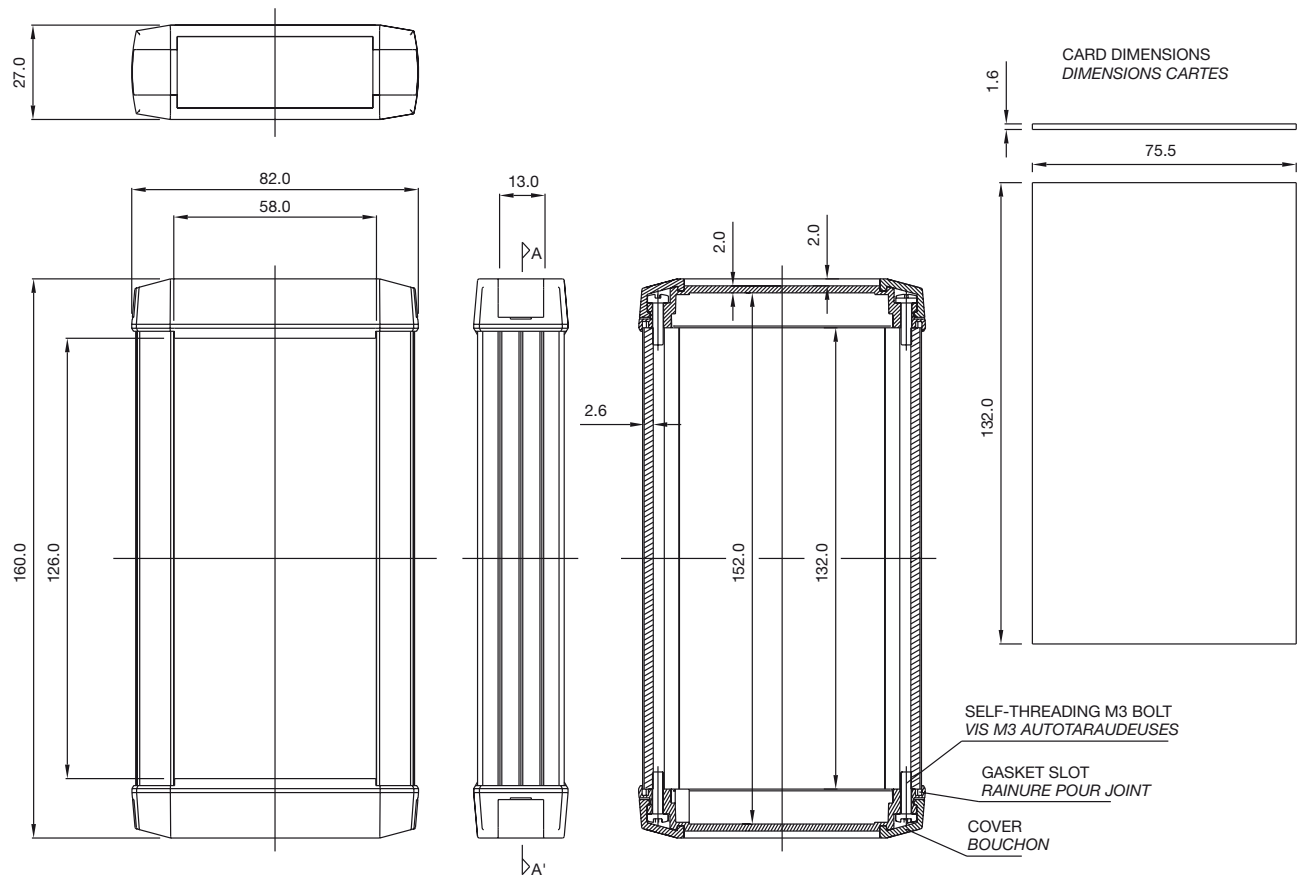

50

31150002, 31150202