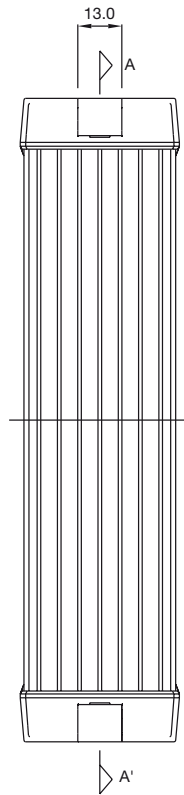

CODE	A	B	C	D	Lid/profile colour		Couleur panneau/profilé	
					Grey Gris RAL 7035/Grey Gris RAL 9002	Black/Graphite grey	Noir/gris graphite	
31150001	82	27	130	80		*		
31150002	82	27	160	80		*		
31150003	102	37	160	100		*		
31150004	102	37	190	100		*		
31150005	122	47	190	120		*		
31150006	122	47	220	120		*		
31150201	82	27	130	80				*
31150202	82	27	160	80				*
31150203	102	37	160	100				*
31150204	102	37	190	100				*
31150205	122	47	190	120				*
31150206	122	47	220	120				*

50

31150001, 31150201

50

31150002, 31150202

31150003, 31150203

31150004, 31150204

GASKET SLOT
RAINURE POUR JOINT

SELF-THREADING M3 BOLT
VIS M3 AUTOTARAUEUSES

COVER
BOUCHON

1, 2 & 3 CARD DIMENSIONS
DIMENSIONS CARTES 1, 2 & 3

1, 2 & 3 CARD DIMENSIONS
DIMENSIONS CARTES 1, 2 & 3

Accessories Accessoires

■ EPDM gasket Joint néoprène EPDM

- Neoprene gasket profile. Resistant to acids, gasoline and suitable for outdoor applications.
- Joint de caoutchouc EPDM. Résistant aux acides, à l'essence et aux intempéries.