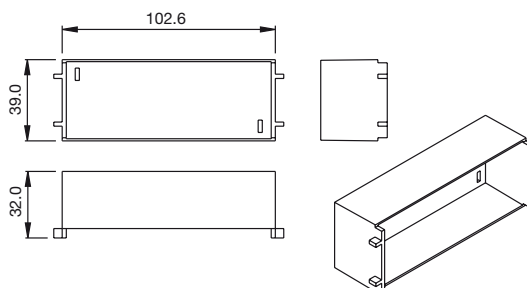

■ Battery compartment Compartment pour les piles.

- It allows for the mounting of spare batteries or battery chassis. It is mounted between the box covers and profile.
- Made of PP, black colour similar to RAL 9004.
- Accueille des piles seules ou dans un châssis. Montage entre le couvercle et le profilé.
- Fabriqué en PP de couleur noire similaire à RAL 9004.

CODE	For end covers Pour couvercles
24030047	Series Série 50 82x27
24030048	Series Série 50 102x37
24030049	Series Série 50 122x47