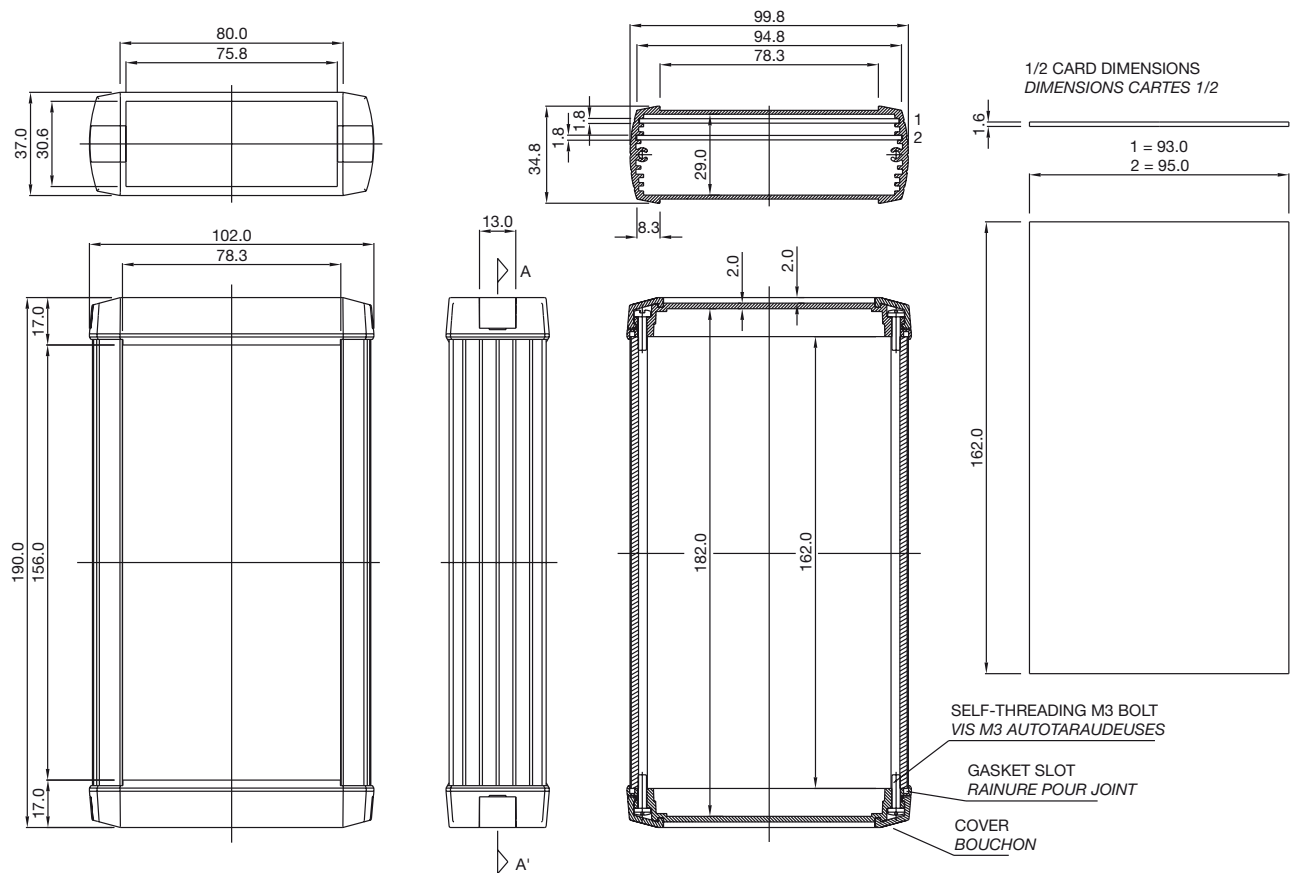

50

31150001, 31150201

50

31150002, 31150202

31150003, 31150203

31150004, 31150204

GASKET SLOT
RAINURE POUR JOINT

SELF-THREADING M3 BOLT
VIS M3 AUTOTARAUEUSES

COVER
BOUCHON

1, 2 & 3 CARD DIMENSIONS
DIMENSIONS CARTES 1, 2 & 3

1, 2 & 3 CARD DIMENSIONS
DIMENSIONS CARTES 1, 2 & 3

Accessories Accessoires

■ EPDM gasket Joint néoprène EPDM

- Neoprene gasket profile. Resistant to acids, gasoline and suitable for outdoor applications.
- Joint de caoutchouc EPDM. Résistant aux acides, à l'essence et aux intempéries.

CODE 24010058

■ **2 x AA battery holder**
Porte-piles 2 x AA

- For two AA size batteries, twin set. Dimensions 59 x 25 x 16 mm. Cable length 200 mm.
- *Pour deux piles de taille AA, disposition opposée. Dimensions 59 x 25 x 16 mm. Longueur du câble 200 mm.*