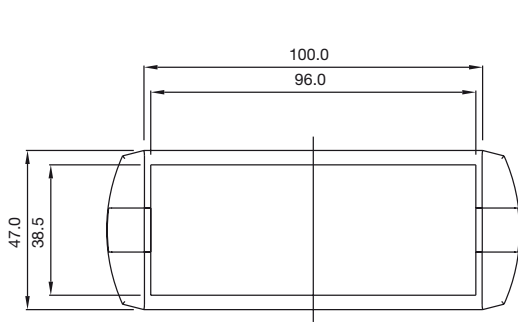

GASKET SLOT
RAINURE POUR JOINT

SELF-THREADING M3 BOLT
VIS M3 AUTOTARAUEUSES

COVER
BOUCHON

1, 2 & 3 CARD DIMENSIONS
DIMENSIONS CARTES 1, 2 & 3