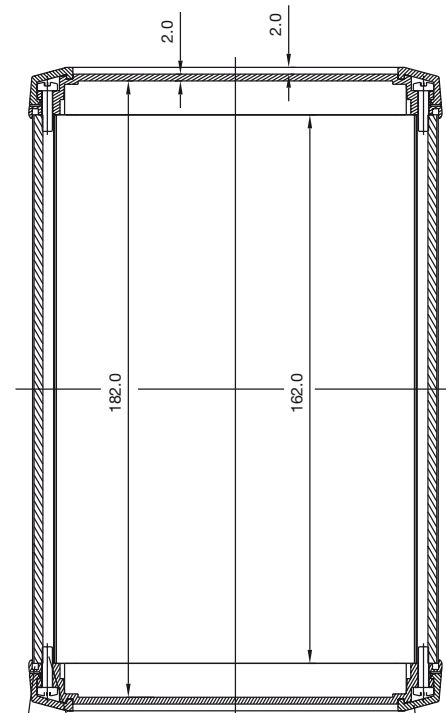

GASKET SLOT
RAINURE POUR JOINT

SELF-THREADING M3 BOLT
VIS M3 AUTOTARAUEUSES

COVER
BOUCHON

1, 2 & 3 CARD DIMENSIONS
DIMENSIONS CARTES 1, 2 & 3