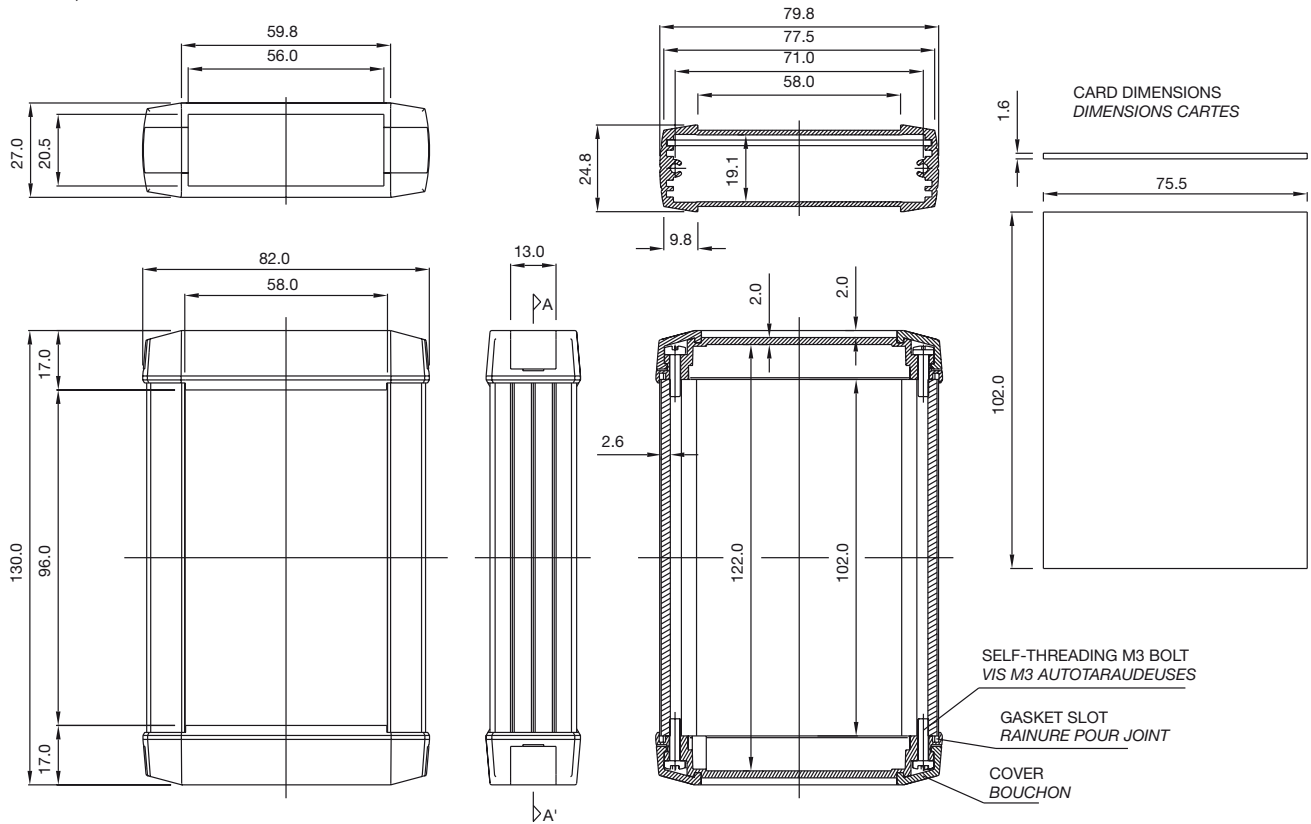

50

31150001, 31150201