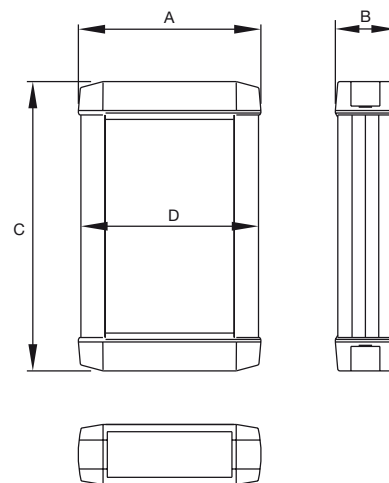

Boîtier de haute qualité en aluminium pour de multiples applications de commande en intérieur/extérieur. Utilisation portable manuelle pour des commandes de machines à activation par FR ou câble.

*Rails intégrés dans les profilés pour la fixation des circuits.
Fixation des panneaux au moyen de vis M3 autotaraudeuses.
Zone d'encastrement pour le clavier-membrane dans les deux faces du profilé.
Forme ergonomique qui permet une portabilité optimale.
Compartiments pour les piles.
Kit de montage à paroi.
Résiste à des températures de jusqu'à 85° C (pièces en plastique).*

Matériaux et finitions : Boîtier en profilé tubulaire d'aluminium 6063, peinture époxy couleur similaire à RAL 9002 ou gris graphite. Panneaux en ABS de haute qualité, couleur similaire à gris clair RAL 7044 ou noir RAL 9004.

Chaque unité inclut : 1 profilé, 2 panneaux, 4 bouchons, visserie.

En option :

1. Joint en caoutchouc EPDM pour l'étanchéité IP65.
   - Compartiments interne pour les piles.
   - Porte-piles.
   - Kit de fixation à paroi.
   - Usinages spéciaux.
   - Sérigraphie.
   - ABS autoextinguible, selon degré UL 94 VO.
   - Autres couleurs de panneaux.
   - Panneaux peints en interne pour le blindage contre la radiofréquence EMI/RFI, avec peinture de base graphite, cuivre ou nickel, en fonction du niveau de protection requis.
2. (Autres options, consulter votre distributeur).

CODE	A	B	C	D	Lid/profile colour		Couleur panneau/profilé	
					Grey Gris RAL 7035/Grey Gris RAL 9002	Black/Graphite grey	Noir/gris graphite	
31150001	82	27	130	80		*		
31150002	82	27	160	80		*		
31150003	102	37	160	100		*		
31150004	102	37	190	100		*		
31150005	122	47	190	120		*		
31150006	122	47	220	120		*		
31150201	82	27	130	80				*
31150202	82	27	160	80				*
31150203	102	37	160	100				*
31150204	102	37	190	100				*
31150205	122	47	190	120				*
31150206	122	47	220	120				*