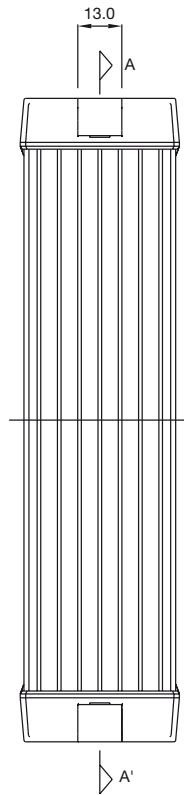

CODE	A	B	C	D	Lid/profile colour		Couleur panneau/profilé	
					Grey Gris RAL 7035/Grey Gris RAL 9002	Black/Graphite grey	Noir/gris graphite	
31150001	82	27	130	80		*		
31150002	82	27	160	80		*		
31150003	102	37	160	100		*		
31150004	102	37	190	100		*		
31150005	122	47	190	120		*		
31150006	122	47	220	120		*		
31150201	82	27	130	80				*
31150202	82	27	160	80				*
31150203	102	37	160	100				*
31150204	102	37	190	100				*
31150205	122	47	190	120				*
31150206	122	47	220	120				*

**50**

31150001, 31150201

**50**

31150002, 31150202

31150003, 31150203

31150004, 31150204

GASKET SLOT  
RAINURE POUR JOINT

SELF-THREADING M3 BOLT  
VIS M3 AUTOTARAUEUSES

COVER  
BOUCHON

1, 2 & 3 CARD DIMENSIONS  
DIMENSIONS CARTES 1, 2 & 3

1, 2 & 3 CARD DIMENSIONS  
DIMENSIONS CARTES 1, 2 & 3