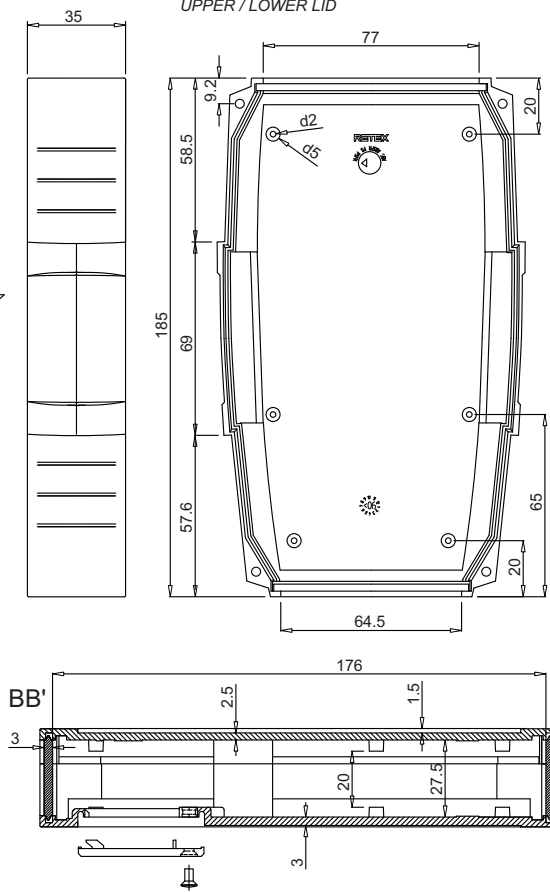

TAPA SUPERIOR / INFERIOR
UPPER / LOWER LID