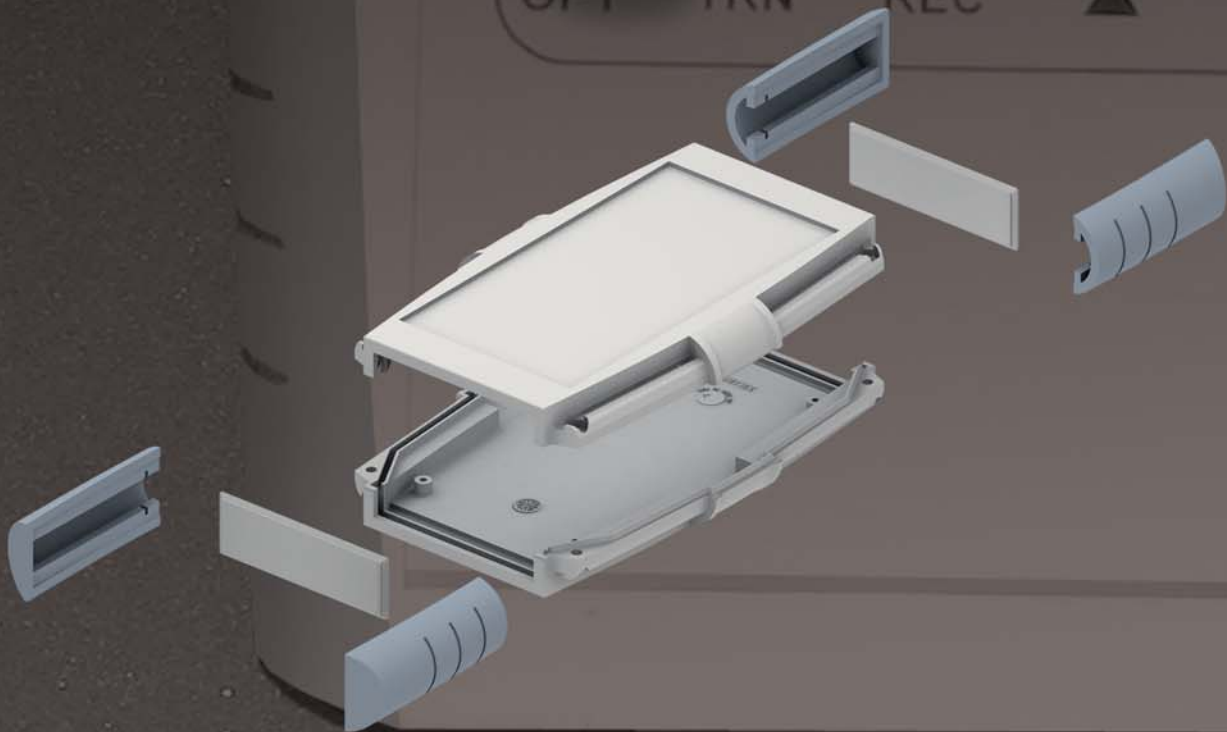

Serie
33

Gama de seis tamaños de cajas de mando para múltiples aplicaciones de comandos de uso manual que requieran un envoltorio de alta capacidad.

Nueva configuración de caja de mando para usos de alta exigencia mecánica, con cantoneras de protección con alto índice de grip (agarre). Montaje por simple presión de las cantoneras ó combinada por cantoneras y tornillos (opcionales).

Nueva línea estética con formas orientadas a una ergonomía optimizada, que permite un correcto uso manual.

Varias posibilidades de montaje de teclado de membrana. Areas de rebaje en tapa, base y paneles frontal/posterior para su fijación.

Fabricada en inyección de ABS de alta calidad, con paredes de espesor medio de hasta 3 mm.

Fácil montaje de tapa, base y paneles frontal/posterior por presión. Montaje de tapeta portapilas por tornillos.

Torretas en base y tapa que permiten fijar placas con tornillos autorroscantes.

Posibilidad de montaje de junta en EPDM, para estanqueidad IP 65.

Resiste temperaturas de hasta 85°C.

Materiales y acabado: tapa, base y paneles portapilas fabricadas en ABS inyectado de alta resistencia, cantoneras de fijación en polipropileno recubierto de TPE de alto grip.