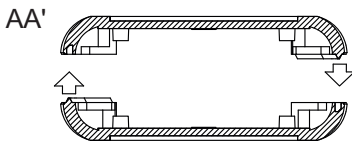

Code	Descripción / Description	Código caja / Enclosure code
33070045	IP Junta / Gasket long 615 mm (1 unit)	Series 33 Codes 33133001-301-311
33070145	IP Junta / Gasket long 615 mm (100 units)	Series 33 Codes 33133001 - 301 - 311
33133402	IP Junta / Gasket long 1.000 mm (1unit)	Todos los demás códigos / All other codes
33070147	IP Junta / Gasket long 1.000 mm (100 units)	Todos los demás códigos / All other codes

33133001

TAPA SUPERIOR / INFERIOR
UPPER / LOWER LID

33133002

TAPA SUPERIOR
UPPER LID

TAPA INFERIOR
LOWER LID

33133003

TAPA SUPERIOR / INFERIOR
UPPER / LOWER LID

33133004