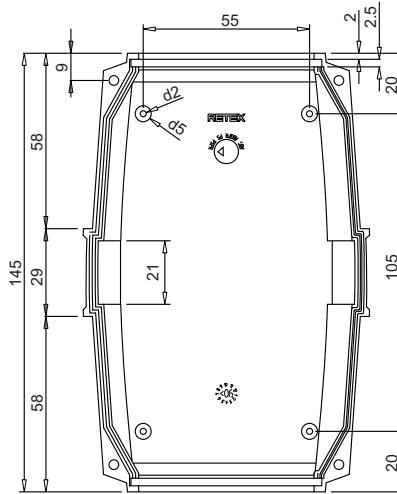

TAPA SUPERIOR / INFERIOR
UPPER / LOWER LID