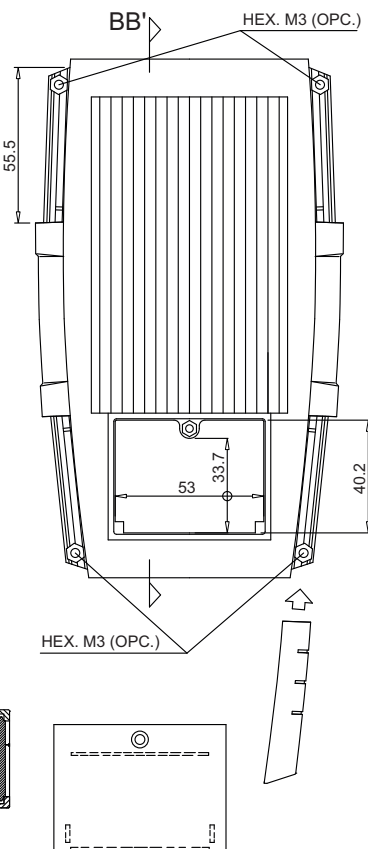

TAPA INFERIOR
LOWER LID