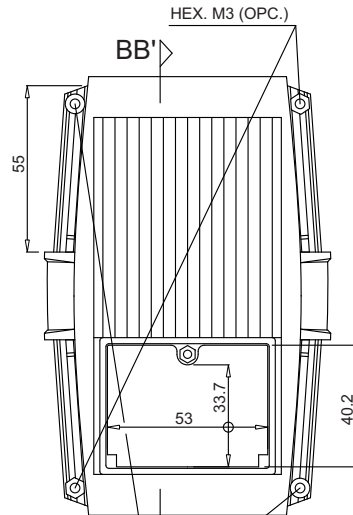

Code	Descripción / Description	Código caja / Enclosure code
33070045	IP Junta / Gasket long 615 mm (1 unit)	Series 33 Codes 33133001-301-311
33070145	IP Junta / Gasket long 615 mm (100 units)	Series 33 Codes 33133001 - 301 - 311
33133402	IP Junta / Gasket long 1.000 mm (1unit)	Todos los demás códigos / All other codes
33070147	IP Junta / Gasket long 1.000 mm (100 units)	Todos los demás códigos / All other codes

33133001

TAPA SUPERIOR / INFERIOR
UPPER / LOWER LID

33133002

TAPA SUPERIOR
UPPER LID

TAPA INFERIOR
LOWER LID

33133003

TAPA SUPERIOR / INFERIOR
UPPER / LOWER LID

33133004