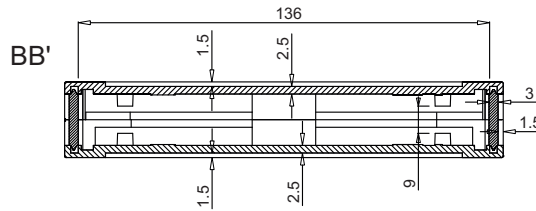

33133001

TAPA SUPERIOR / INFERIOR
UPPER / LOWER LID

33133002