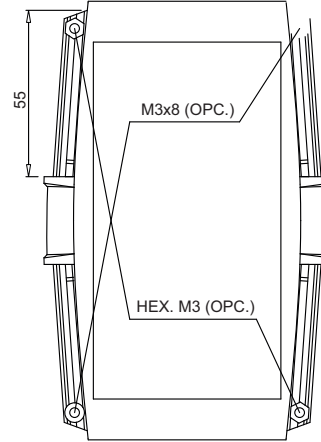

33133001

TAPA SUPERIOR / INFERIOR
UPPER / LOWER LID

33133002