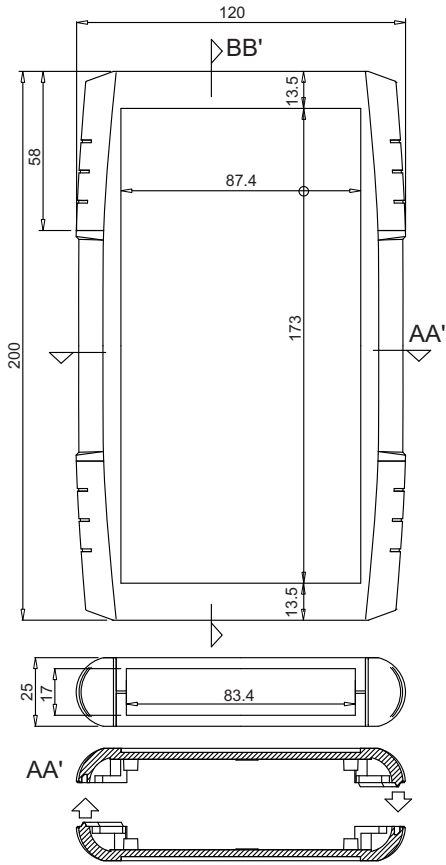

Code	Descripción / Description	Código caja / Enclosure code
33070045	IP Junta / Gasket long 615 mm (1 unit)	Series 33 Codes 33133001-301-311
33070145	IP Junta / Gasket long 615 mm (100 units)	Series 33 Codes 33133001 - 301 - 311
33133402	IP Junta / Gasket long 1.000 mm (1unit)	Todos los demás códigos / All other codes
33070147	IP Junta / Gasket long 1.000 mm (100 units)	Todos los demás códigos / All other codes

TAPA SUPERIOR / INFERIOR
UPPER / LOWER LID

TAPA INFERIOR
LOWER LID

33133005

33133006

X-ON Electronics

Largest Supplier of Electrical and Electronic Components

Click to view similar products for [Enclosures, Boxes, & Cases](#) category: