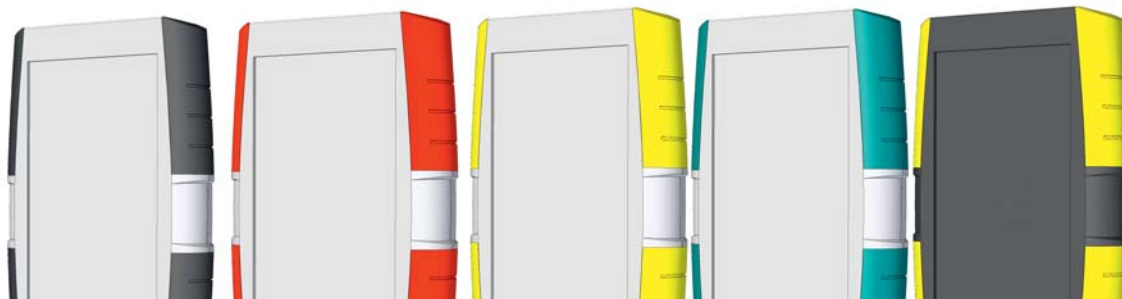

New ergonomics, optimised for correct hand-held use.

Various options for mounting a keypad. Recessed areas in the cover, the base and the front and rear panels.

Made from 3mm-thick high quality injection-moulded ABS.

Easy pressure-assembly of the base, cover and the front and rear panels. Battery cover attached using screws.

Mounts on the base and cover for fixing PCB's using self-tapping screws.

Possibility of EPDM gasket for an IP65 seal.

Temperature resistant up to 85 °C.

Materials and finishes: Cover, base and battery cover made from high-quality injection-moulded ABS, edge surfaces made from Polypropylene covered with TPE non-slip material.

Standard: Enclosure in light grey similar to RAL 7035 (ABS) and corners in light grey similar to RAL 7001 (TPE).

The main unit includes: Cover, base and edge protectors. In the larger sizes, cover for battery housing and screws are included.

Standard colour options:

Enclosure : Light grey RAL 7035 or black RAL9004

Corners: Blue RAL5007, Green RAL6026, Red RAL3020, Orange RAL2003, Black RAL9004, Yellow RAL1021, Grey RAL 7001.

Accessories:

- EPDM joint seal.

Optional:

- Special machining.

- Silk-screen printing.

- Internal protective coating against EMI/RFI radiation using graphite, copper or nickel paint depending on the level of protection required.

- UL 94 V0 self-extinguish ABS.

- Other colours.

(For other options ask your distributor).