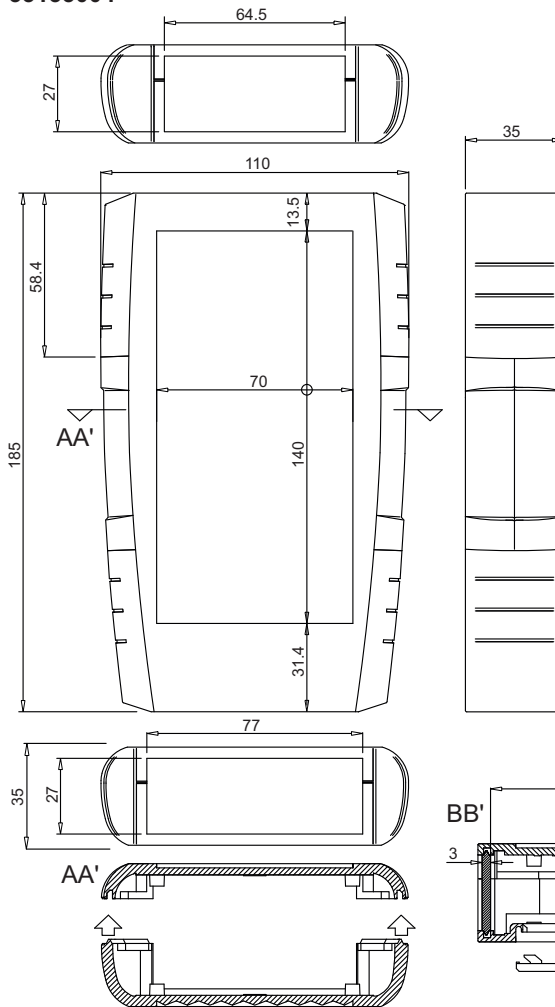

33133003

TAPA SUPERIOR / INFERIOR
UPPER / LOWER LID

33133004

TAPA SUPERIOR / INFERIOR
UPPER / LOWER LID

TAPA INFERIOR
LOWER LID