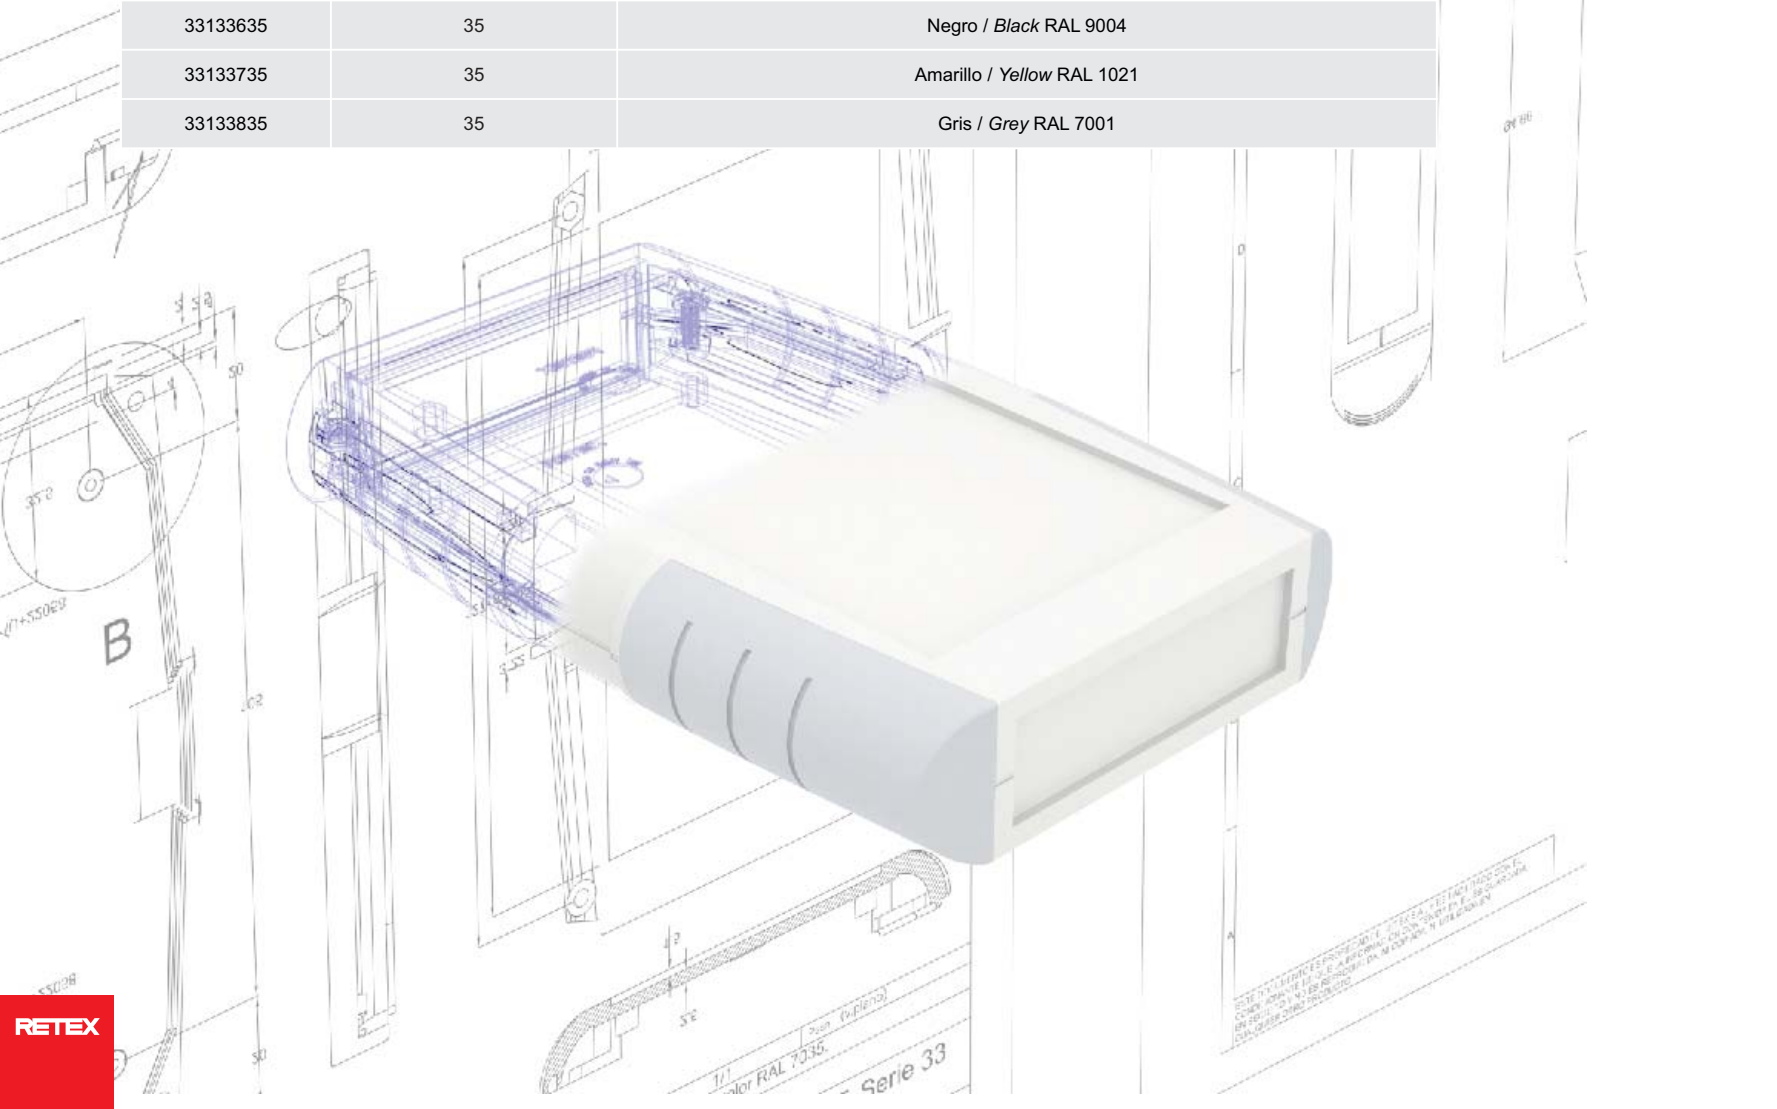

**Cantoneras
Corners**

Code	Altura caja Enclosure height	Color/Colour
33133225	25	Azul / Blue RAL 5007
33133325	25	Verde / Green RAL 6026
33133425	25	Rojo / Red RAL 3020
33133525	25	Naranja / Orange RAL 2003
33133625	25	Negro / Black RAL 9004
33133725	25	Amarillo / Yellow RAL 1021
33133825	25	Gris / Grey RAL 7001
33133235	35	Azul / Blue RAL 5007
33133335	35	Verde / Green RAL 6026
33133435	35	Rojo / Red RAL 3020
33133535	35	Naranja / Orange RAL 2003
33133635	35	Negro / Black RAL 9004
33133735	35	Amarillo / Yellow RAL 1021
33133835	35	Gris / Grey RAL 7001