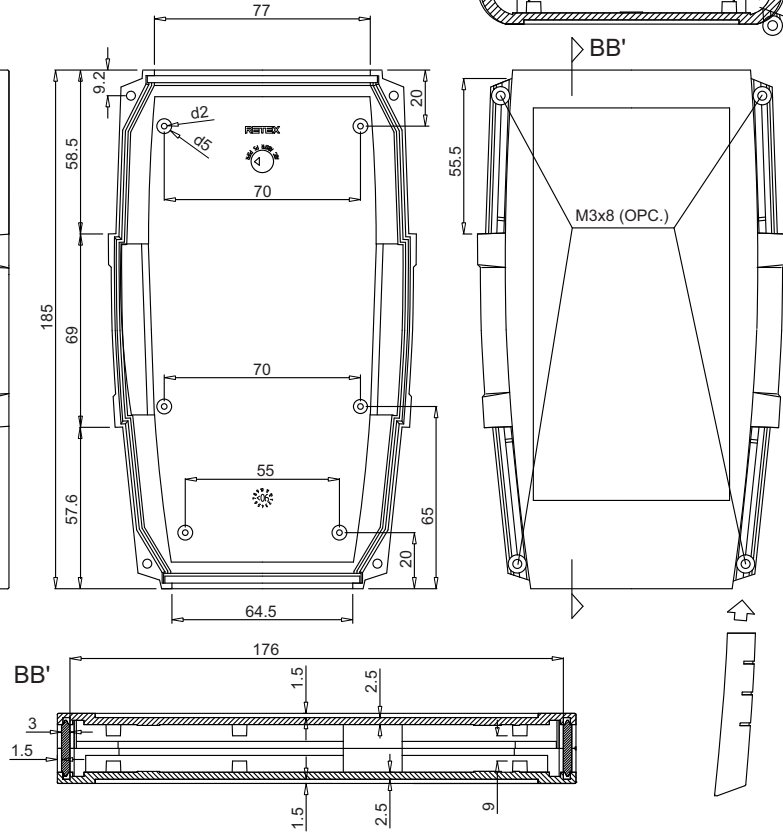

TAPA SUPERIOR / INFERIOR
UPPER / LOWER LID