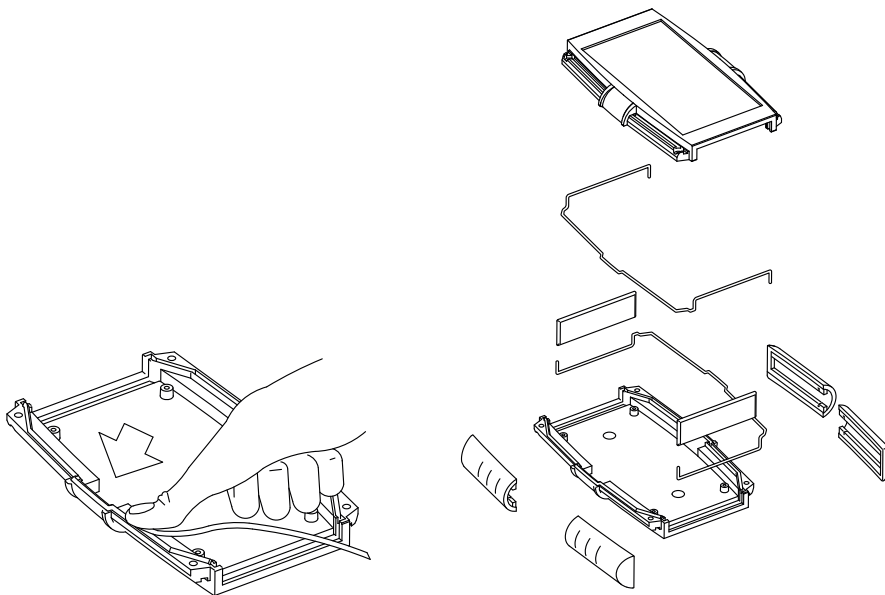

Junta Gasket

Fabricada en caucho EPDM. Permite conseguir un elevado grado de protección frente al polvo, humedad y ozono. Nivel de protección IP 65. Soporta temperaturas de -20°C a +85°C.

Made from EPDM rubber. Provides a high degree of protection against dust, humidity and ozone. IP 65 protection level. Resists temperatures between -20 °C and +85 °C.

Code	Descripción / Description	Código caja / Enclosure code
33070045	IP Junta / Gasket long 615 mm (1 unit)	Series 33 Codes 33133001-301-311
33070145	IP Junta / Gasket long 615 mm (100 units)	Series 33 Codes 33133001 - 301 - 311
33133402	IP Junta / Gasket long 1.000 mm (1unit)	Todos los demás códigos / All other codes
33070147	IP Junta / Gasket long 1.000 mm (100 units)	Todos los demás códigos / All other codes