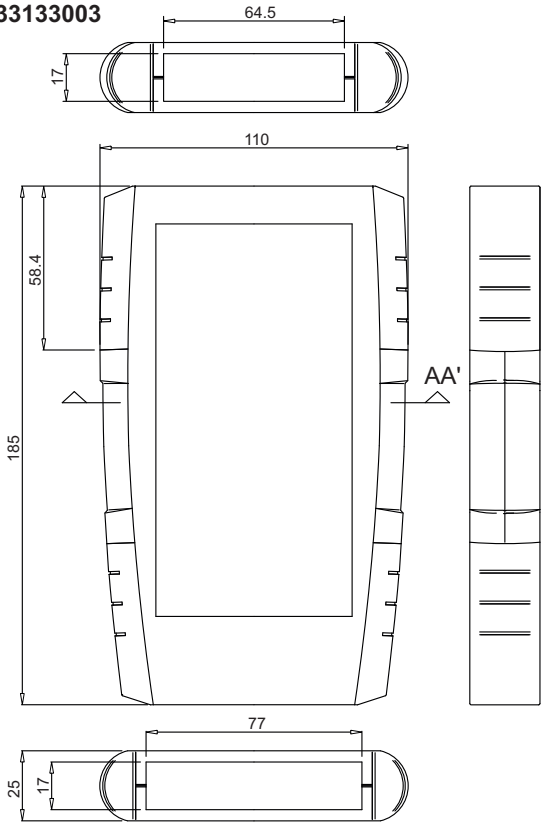

33133003

TAPA SUPERIOR / INFERIOR
UPPER / LOWER LID

33133004

TAPA SUPERIOR / INFERIOR
UPPER / LOWER LID

TAPA INFERIOR
LOWER LID