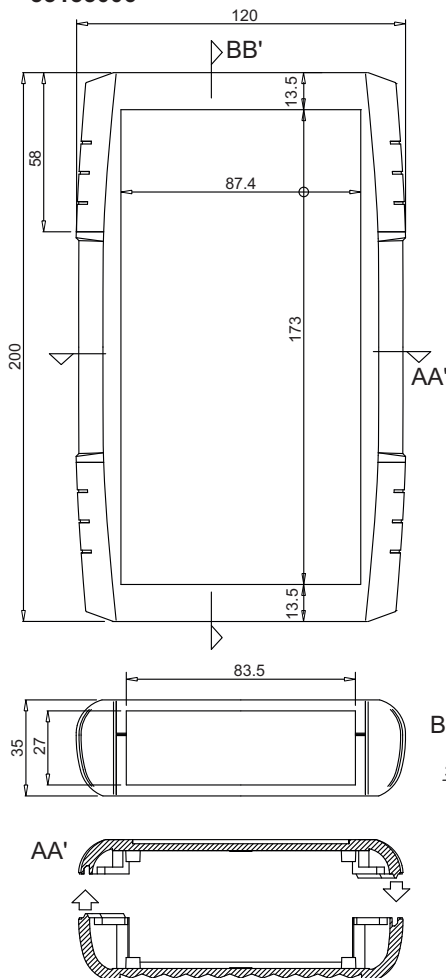

Code	Descripción / Description	Código caja / Enclosure code
33070045	IP Junta / Gasket long 615 mm (1 unit)	Series 33 Codes 33133001-301-311
33070145	IP Junta / Gasket long 615 mm (100 units)	Series 33 Codes 33133001 - 301 - 311
33133402	IP Junta / Gasket long 1.000 mm (1unit)	Todos los demás códigos / All other codes
33070147	IP Junta / Gasket long 1.000 mm (100 units)	Todos los demás códigos / All other codes

TAPA SUPERIOR / INFERIOR
UPPER / LOWER LID

TAPA INFERIOR
LOWER LID

33133005

33133006

X-ON Electronics

Largest Supplier of Electrical and Electronic Components

Click to view similar products for [Enclosures, Boxes, & Cases](#) category: