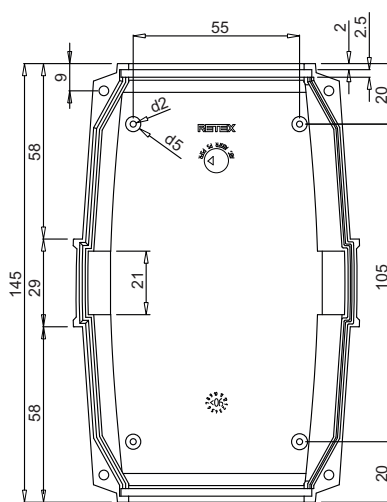

Code	Descripción / Description	Código caja / Enclosure code
33070045	IP Junta / Gasket long 615 mm (1 unit)	Series 33 Codes 33133001-301-311
33070145	IP Junta / Gasket long 615 mm (100 units)	Series 33 Codes 33133001 - 301 - 311
33133402	IP Junta / Gasket long 1.000 mm (1unit)	Todos los demás códigos / All other codes
33070147	IP Junta / Gasket long 1.000 mm (100 units)	Todos los demás códigos / All other codes

33133001

TAPA SUPERIOR / INFERIOR
UPPER / LOWER LID

33133002

TAPA SUPERIOR
UPPER LID

TAPA INFERIOR
LOWER LID

33133003

TAPA SUPERIOR / INFERIOR
UPPER / LOWER LID

33133004