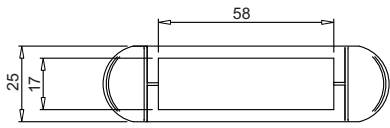

33133001

TAPA SUPERIOR / INFERIOR
UPPER / LOWER LID

33133002