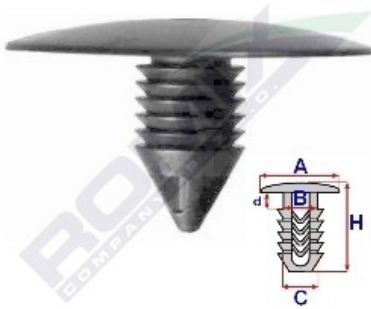

Wheel guard clip A18000

Romix catalogue number: A18000

Quantity in package: 10

Dimensions: A 35,3 B 7,5 C 10,3 d 4,2 H 25, fits in hole 10

Brand	Model	Location	Description	OEM number
Renault	19	wheel arches		7703077225
Renault	21	wheel arches		7703077225
Renault	25	wheel arches		7703077225
Renault	5	wheel arches		7703077225
Renault	Clio I	wheel arches		7703077225
Renault	Clio II	wheel arches		7703077225
Renault	Clio II (phase 3)	wheel arches		7703077225
Renault	Express	wheel arches		7703077225
Renault	Kangoo I	wheel arches		7703077225
Renault	Laguna I	wheel arches		7703077225
Renault	Master I	wheel arches		7703077225
Renault	Master II	wheel arches		7703077225
Renault	Safrane	wheel arches		7703077225

X-ON Electronics

Largest Supplier of Electrical and Electronic Components

Click to view similar products for [Screws & Fasteners](#) category:

Click to view products by [ROMIX](#) manufacturer:

Other Similar products are found below :

[5721-1440-1/4-SS](#) [593503FX](#) [0098.0093](#) [0098.0094](#) [0098.9206](#) [0098.9219](#) [0098.9221](#) [0098.9262](#) [596-2114-013](#) [59781-1](#) [59781-4](#)
[0098.0026](#) [0098.9210](#) [0098.9212](#) [60227-01](#) [60227-04](#) [60227-08](#) [60228-09](#) [618-00001](#) [62153-03](#) [62153-11](#) [M316-KSSTMCZ100](#) [M3440-SS](#)
[M3442-SS](#) [M3448-SS](#) [6291A](#) [6292-1](#) [6-306105-9](#) [6-306131-4](#) [690432-1](#) [700989](#) [7-18023-1](#) [7-21002-8](#) [7230-3](#) [7235-3](#) [7248-1](#) [7248-2](#)
[748174-2](#) [F03-02](#) [SUS316](#) [F1209](#) [80011](#) [809704-1](#) [864LW](#) [8700](#) [8860220](#) [9047](#) [95000002B](#) [9521](#) [9885-2](#) [992326-6](#)