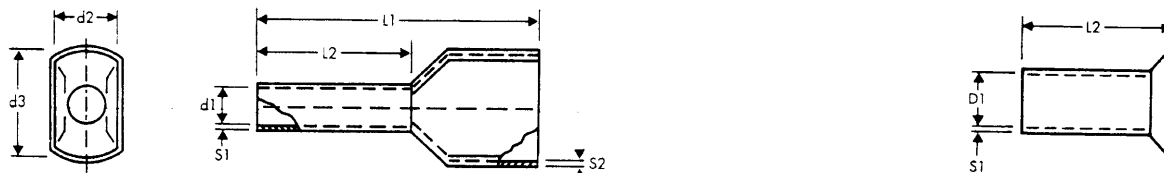

Continued from page 13

CODE T (FRENCH)		CODE W (GERMAN)		Sizes mm						
Part Number	Colour	Part Number	Colour	mm2	d1	S1	d3	S2	L1	L2
DICE0035 	Red	PET0035 	Beige	35	8.3	0.3	12.7	0.4	28.0	16.0
DICE0035/L 		PET0035/L 								25.0
DICE0050 	Blue	PET0050 	Olive	50	10.3	0.3	15.0	0.5	34.0	20.0
DICE0050/L 		PET0050/L 								25.0
DICE0070 	Yellow			70	13.5	0.3	16.0	0.5	35.0	20.0
DICE0095 	Red			95	14.5	0.7	16.0	0.5	42.0	25.0

CORD END TERMINALS (INSULATED WITH PARALLEL SLEEVE)

Code		Sizes mm							
Part Number	Colour	mm ²	d1	S1	d3	d2	S2	L1	L2
DICE2005	White	2 x 0.5	1.5	0.15	5.6	3.6	0.25	15.0	8.0
DICE2075	Grey	2 x .75	1.8	0.15	6.2	3.6	0.75	15.0	8.0
DICE2010	Red	2 x 1.0	2.0	0.15	6.0	4.0	0.30	15.0	8.0
DICE2015	Black	2 x 1.5	2.3	0.15	7.2	4.2	0.30	16.0	8.0
DICE2025	Blue	2 x 2.5	2.9	0.15	8.5	5.0	0.30	18.0	10.0
DICE2040	Lt Grey	2 x 4.0	3.8	0.20	9.2	5.7	0.35	23.0	12.0
DICE2060	Yellow	2 x 6.0	4.9	0.20	10.5	6.8	0.35	24.0	14.0
DICE2100	Red	2 x 10.0	6.5	0.20	13.0	8.0	0.40	26.0	14.0
DICE2160	Blue	2 x 16.0	8.7	0.20	19.3	10.5	0.40	31.0	14.0

Suitable Crimping Tools
DCER 510 DCER 1635 DCE 025 DCE 516

CORD END TERMINALS (NON INSULATED)

In accordance with DIN Standard 46228 Part 1.
Suitable for **Tri-rated cables**.

Part Number	Cable Size mm ²	L2	D1	S1
DUCE0505	.5	6.00	1.00	0.15
DUCE7575	.75	10.00	1.4	0.15
DUCE1010	1.00	10.00	1.6	0.15
DUCE1515	1.50	10.00	1.8	0.15
DUCE2525	2.50	12.00	2.3	0.15
DUCE4040	4.00	12.00	2.8	0.20
DUCE6040	6.00	15.00	3.6	0.20
DUCE0010	10.00	15.00	4.5	0.20
DUCE0016	16.00	15.00	5.8	0.20
DUCE0025	25.00	15.00	7.3	0.20
DUCE0035	35.00	20.00	8.3	0.30
DUCE0050	50.00	22.00	10.3	0.30
DUCE0070	70.00	26.00	12.6	0.30
DUCE0095	95.00	30.00	15.2	0.40