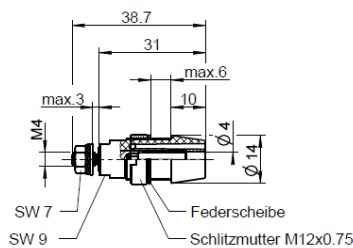

### Sicherheitsaufbaubuchse / Safety threaded socket

- Zum Einbauen in Frontplatten bis 6 mm Dicke / for fitting into panels up to 6 mm thick
- Befestigung mittels einer Schlitzmutter M12 x 0,75 und einer Federscheibe / fastening: slotted nut M12 x 0.75 and spring washer

### Allgemeine Angaben / General Information

Best.-Nr. / Order No.	SAB 6922 Ni / ..(Farbe / colour)	SAB 6922 Au / ..(Farbe / colour)
Kontaktteile / contact parts	vernickelt / nickel-plated	vergoldet / gold-plated
Farben / colours <sup>1)</sup>	schwarz / black blau / blue grün / green braun / brown violett / purple	rot / red gelb / yellow grau / grey weiß / white
Anschluss / terminal <sup>1)</sup>	M4	
Durchgangswiderstand / transition resistance	7 mΩ	5 mΩ
Bemessungsspannung / rated voltage <sup>2)</sup>	1000 V / CAT III	
Bemessungsstrom / rated current <sup>2)</sup>	32 A	
Temperatur-Einsatzbereich / operating temperature	von / from -25°C bis / to +80°C	
Anzugsdrehmoment der Schlitzmutter / max. torque for the fastening nuts	45 Ncm	