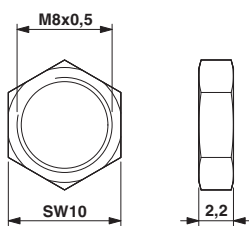

## Nakrętka płaska - SACC-E-MU-M 8 - 1504071

Rysunek wymiarowy

Płaska nakrętka M8

---

Phoenix Contact 2014 © - all rights reserved  
<http://www.phoenixcontact.com>